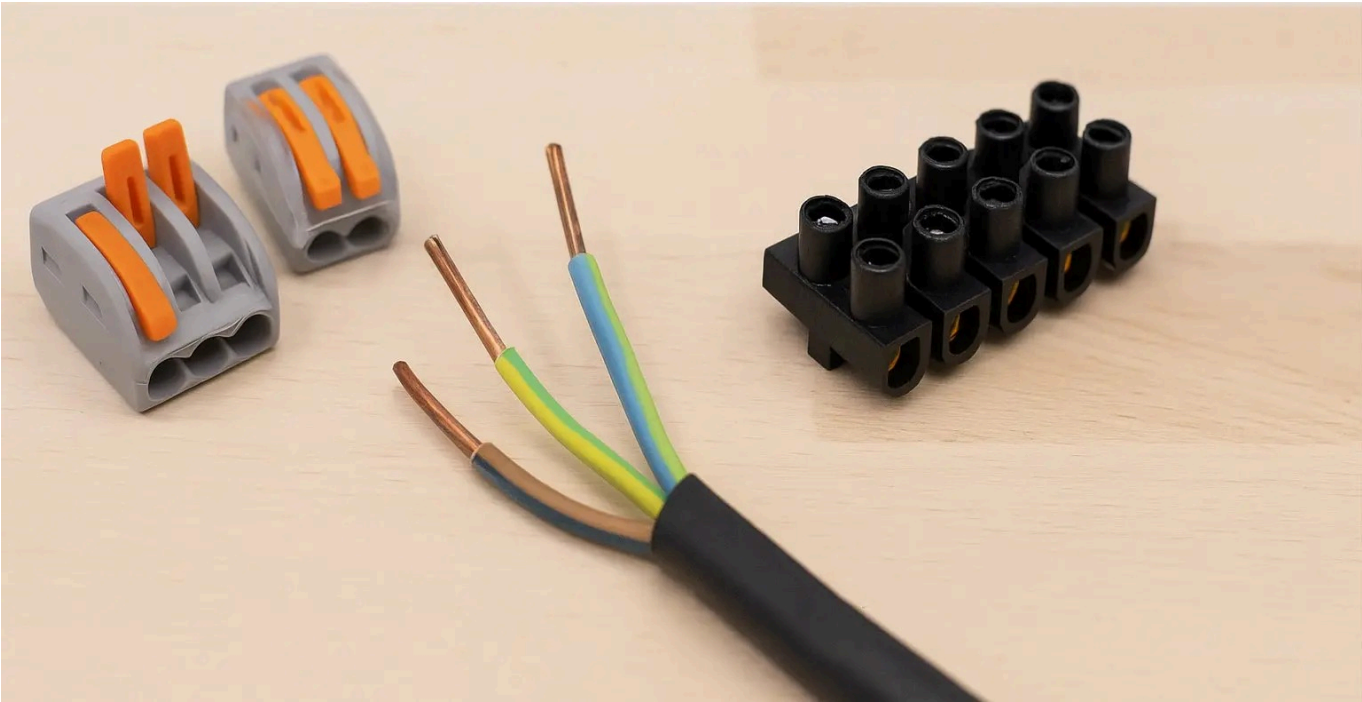

Disjoncteur électrique

[Domino électrique 35 A](#)

written by www.mbsmpro.com | April 10, 2026

Domino électrique 35 A

Douille de test e27 plus lampe

written by www.mbsmpro.com | April 10, 2026

Douille de test e27 plus lampe

[Embout a sertir 4mm](#)

written by www.mbsmpro.com | April 10, 2026

Embout a sertir 4mm

Embouts de câblage utilisables sur des fils de cuivre souples, pour tous travaux de connexion.

Ces embouts sont à utiliser avec une pince à dénuder et une pince à sertir dont la pression de

sertissage est tarée afin obtenir un sertissage optimum avant réouverture de la pince.

Spécification :

- Quantité : 100 pièces
 - Couleur : orange
 - Taille : 4mm
 - Matériau (Isolation): Vinyle
 - Matériau (terminal): cuivre
 - Matériau (plaquage): étain
 - température maximale : 75 ° C
-