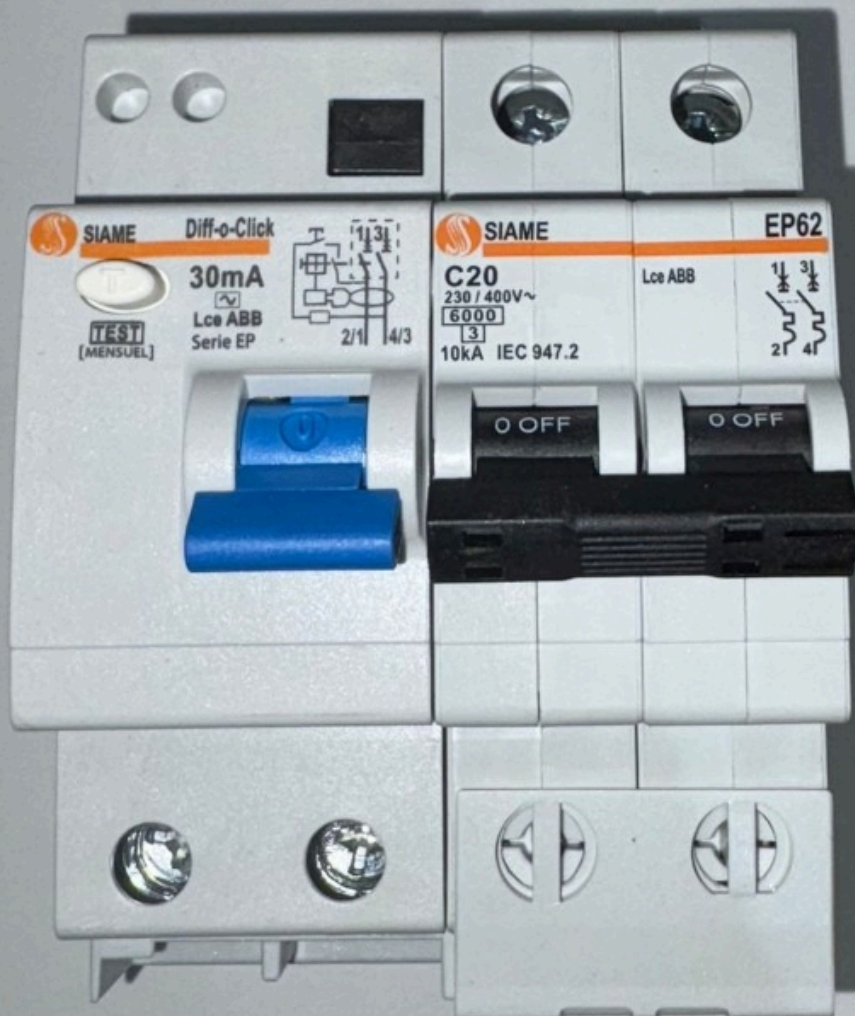

Disjoncteur électrique

[Domino électrique 35 A](#)

written by www.mbsmpro.com | April 10, 2026

Domino électrique 35 A

Douille de test e27 plus lampe

written by www.mbsmpro.com | April 10, 2026

Douille de test e27 plus lampe

sertissage est tarée afin obtenir un sertissage optimum avant réouverture de la pince.

Spécification :

- Quantité : 100 pièces
 - Couleur : orange
 - Taille : 4mm
 - Matériau (Isolation): Vinyle
 - Matériau (terminal): cuivre
 - Matériau (plaquage): étain
 - température maximale : 75 ° C
-