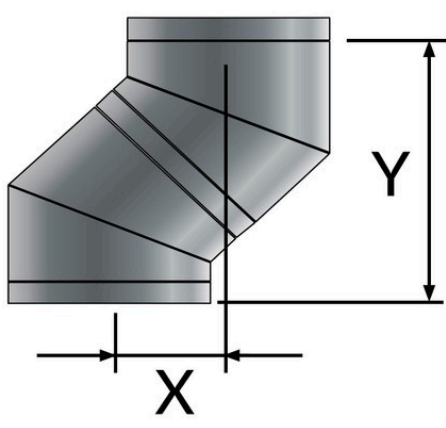

Ø int.	80	100	125	150	175	200	250	300
X	51	54	58	61	65	69	76	83
Y	133	140	149	158	167	176	193	211

COUDE 45°
MF

Ø100 XCM45

Coude 140 pvc en 45

written by www.mbsmpro.com | April 8, 2026

Coude 140 pvc en 45

45°	80/130		100/150		125/175		150/200		175/225		200/250		250/300		300/350	
L	X	Y	X	Y	X	Y	X	Y	X	Y	X	Y	X	Y	X	Y
-	109	264	115	277	122	295	130	313	137	331	145	341	159	383	174	419
0,25m	256	410	261	424	269	442	276	459	283	477	291	496	305	530	320	565
0,50m	432	587	438	600	445	619	453	636	460	654	468	672	482	706	497	742
1m	786	941	792	954	799	972	803	991	814	1008	821	1027	835	1060	850	1096

Ø int.	80	100	125	150	175	200	250	300
X	51	54	58	61	65	69	76	83
Y	133	140	149	158	167	176	193	211

COUDE 45°
MF

Ø100 XC45