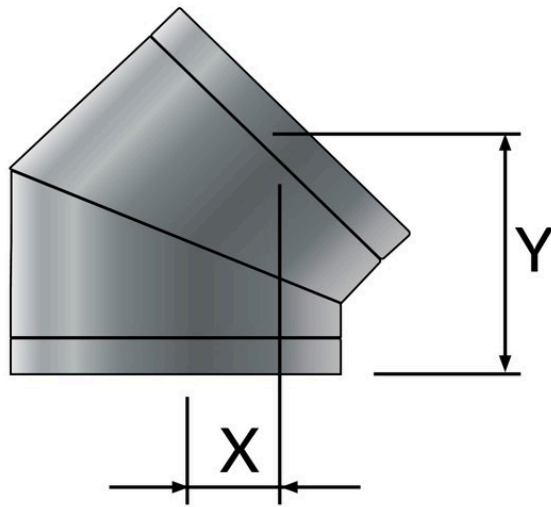

Ø int.	80	100	125	150	175	200	250	300
X	51	54	58	61	65	69	76	83
Y	133	140	149	158	167	176	193	211

COUDE 45°
MF

Ø100 XCM45

Coude 140 pvc en 45

written by www.mbsmpro.com | April 8, 2026

Coude 140 pvc en 45

45°	80/130		100/150		125/175		150/200		175/225		200/250		250/300		300/350	
L	X	Y	X	Y	X	Y	X	Y	X	Y	X	Y	X	Y	X	Y
-	109	264	115	277	122	295	130	313	137	331	145	341	159	383	174	419
0,25m	256	410	261	424	269	442	276	459	283	477	291	496	305	530	320	565
0,50m	432	587	438	600	445	619	453	636	460	654	468	672	482	706	497	742
1m	786	941	792	954	799	972	803	991	814	1008	821	1027	835	1060	850	1096