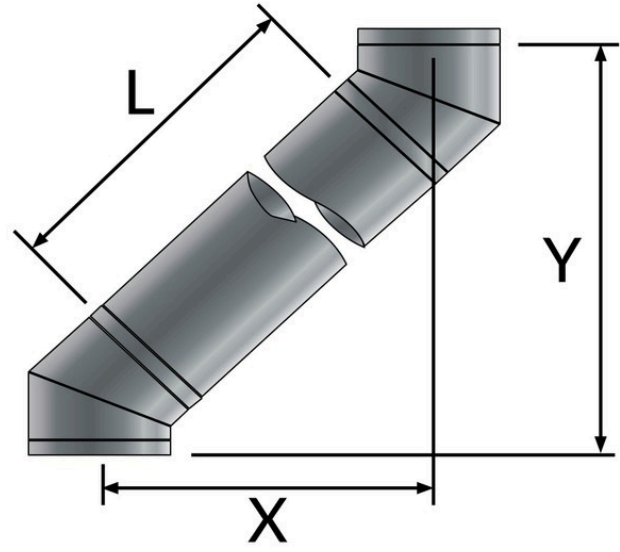

Ø int.	80	100	125	150	175	200	250	300
X	51	54	58	61	65	69	76	83
Y	133	140	149	158	167	176	193	211

COUDE 45°
MF

Ø100 XCM45

Coude 140 pvc en 45

written by www.mbsmpro.com | April 8, 2026

Coude 140 pvc en 45

45°	80/130		100/150		125/175		150/200		175/225		200/250		250/300		300/350	
L	X	Y	X	Y	X	Y	X	Y	X	Y	X	Y	X	Y	X	Y
-	109	264	115	277	122	295	130	313	137	331	145	341	159	383	174	419
0,25m	256	410	261	424	269	442	276	459	283	477	291	496	305	530	320	565
0,50m	432	587	438	600	445	619	453	636	460	654	468	672	482	706	497	742
1m	786	941	792	954	799	972	803	991	814	1008	821	1027	835	1060	850	1096

Ø int.	80	100	125	150	175	200	250	300
X	51	54	58	61	65	69	76	83
Y	133	140	149	158	167	176	193	211

COUDE 45°
MF

Ø100 XC45