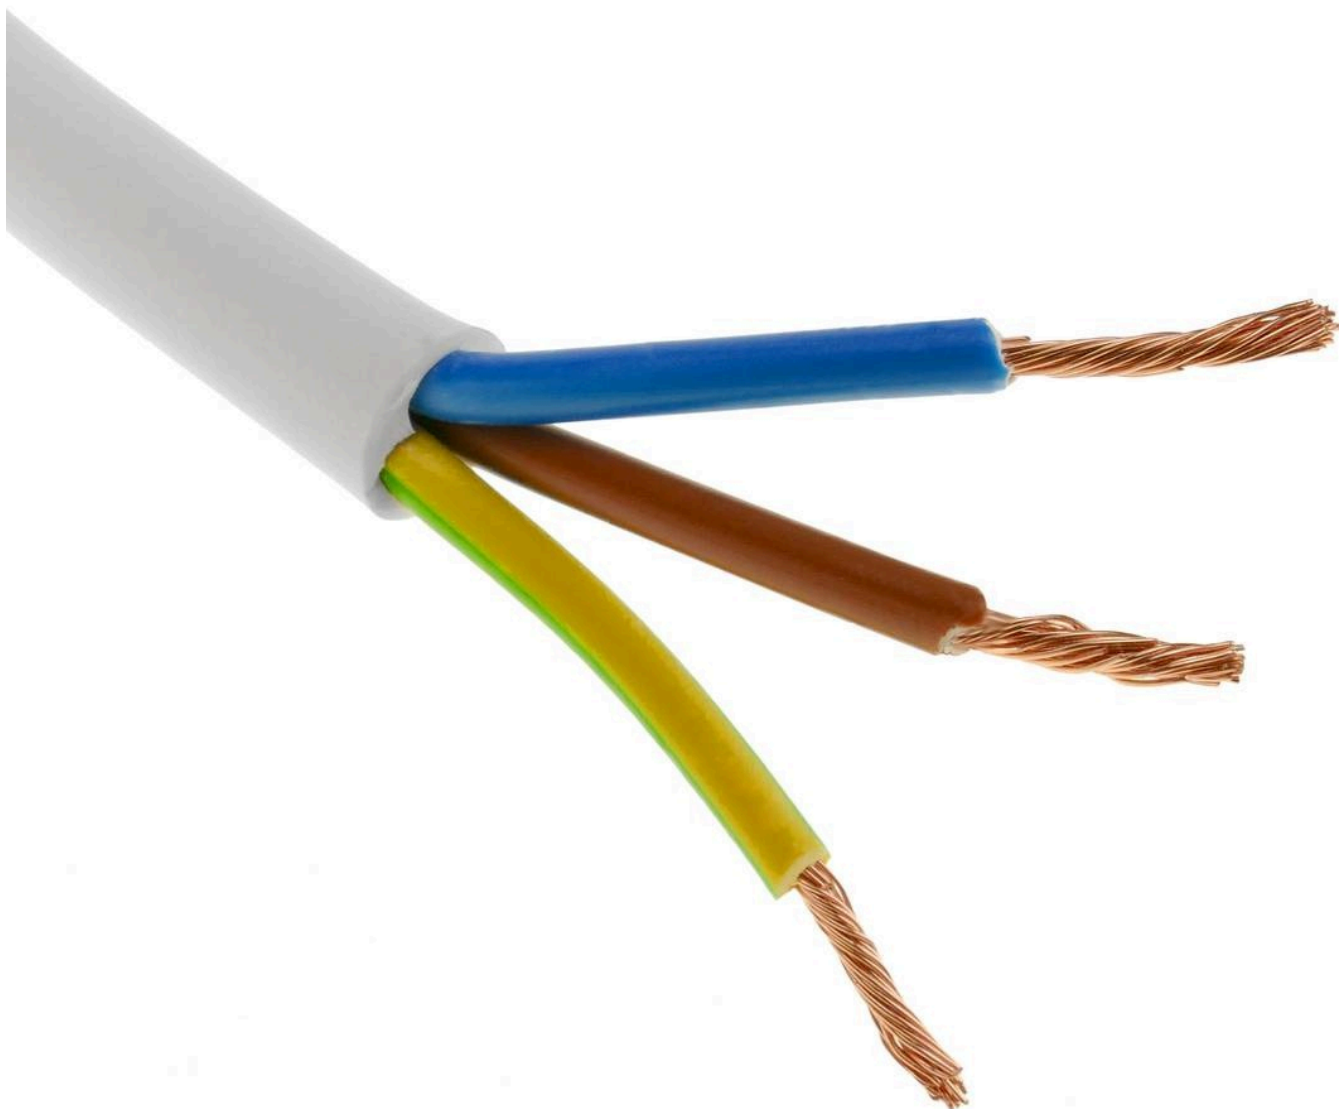

Cable baladeuse 3f*0.75 En mètre

written by www.mbsmpro.com | April 8, 2026

Cable baladeuse 3f*0.75 En mètre

Chevilles de 06 ø + Vis de Bois Tête Fraisée 3/25 ø + Rondelles 5/10 ø

written by www.mbsmpro.com | April 8, 2026

Chevilles de 06 ø + Vis de Bois Tête Fraisée 3/25 ø + Rondelles 5/10 ø

[Collecteur A Visser Bleu 3 V](#)

written by www.mbsmpro.com | April 8, 2026

Collecteur A Visser Bleu 3 V mbsmpro

[Collecteur A Visser Rouge 3 V](#)