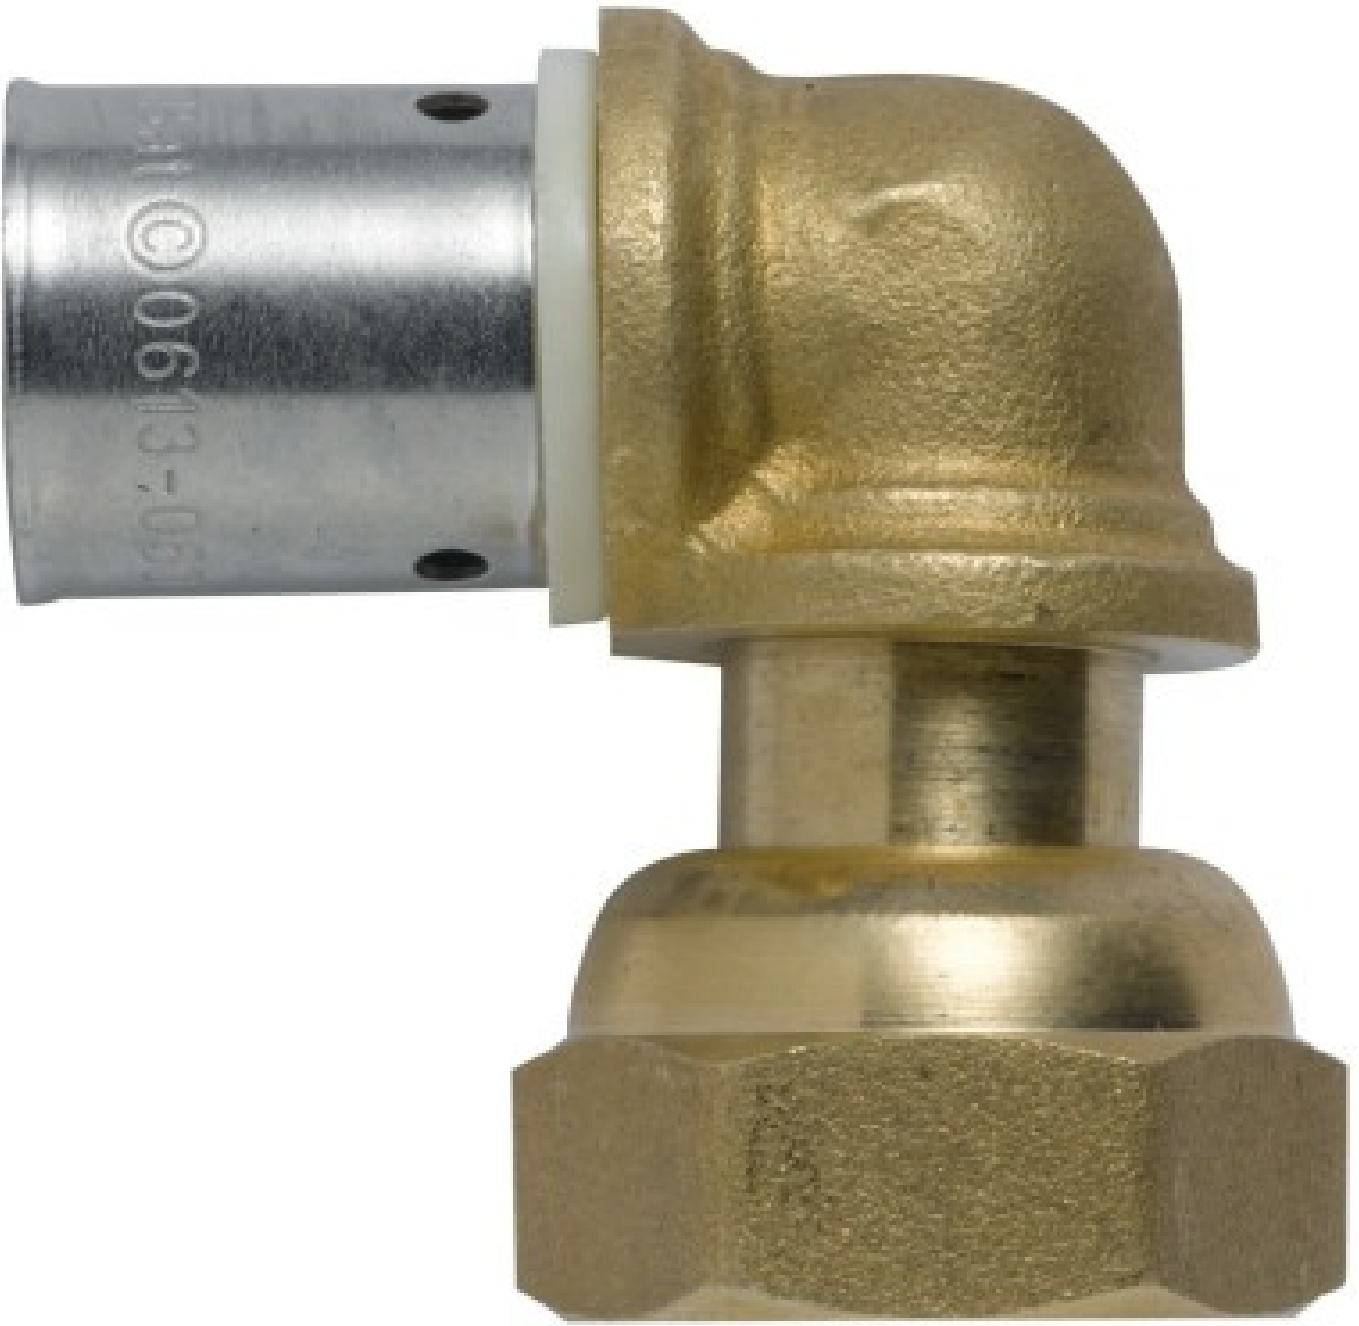

Coude Boite A Sertir 16 Fixation avec 2 vis

written by www.mbsmpro.com | April 8, 2026

Coude Boite A Sertir 16 Fixation avec 2 vis

Ø20

SM © 0613-051