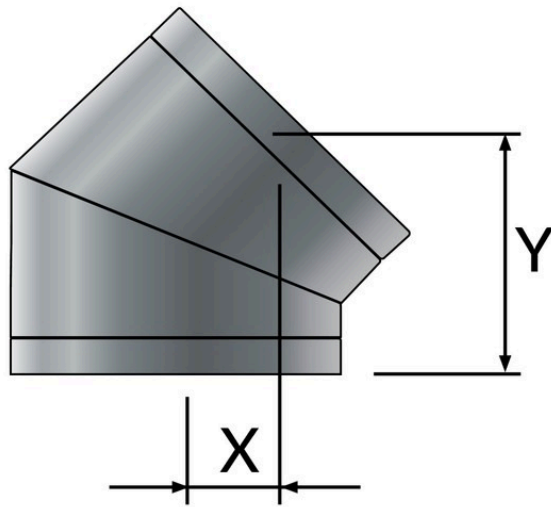

Coude 75 pvc en 45

written by www.mbsmpro.com | April 10, 2026

Coude 75 pvc en 45

C100
100-452
GIRP1
K M

45°	80/130		100/150		125/175		150/200		175/225		200/250		250/300		300/350	
L	X	Y	X	Y	X	Y	X	Y	X	Y	X	Y	X	Y	X	Y
-	109	264	115	277	122	295	130	313	137	331	145	341	159	383	174	419
0,25m	256	410	261	424	269	442	276	459	283	477	291	496	305	530	320	565
0,50m	432	587	438	600	445	619	453	636	460	654	468	672	482	706	497	742
1m	786	941	792	954	799	972	803	991	814	1008	821	1027	835	1060	850	1096

Ø int.	80	100	125	150	175	200	250	300
X	51	54	58	61	65	69	76	83
Y	133	140	149	158	167	176	193	211

COUDE 45°
MF

Ø100 XC45