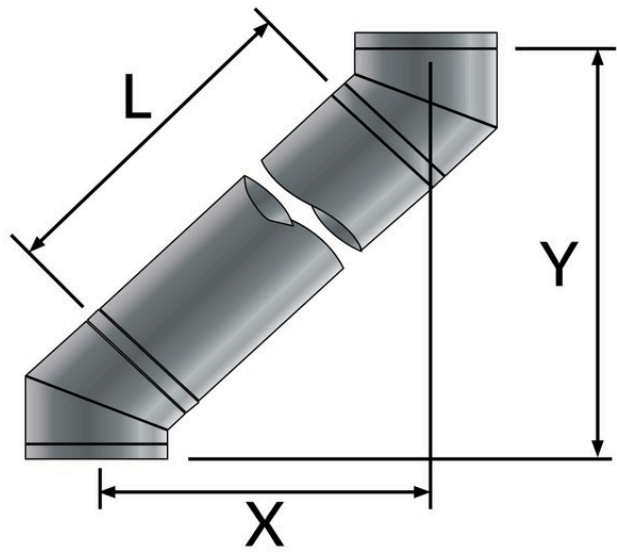

Coude 75 pvc en 45

written by www.mbsmpro.com | April 10, 2026

Coude 75 pvc en 45

C100
100-452
GIRP1
K M

45°	80/130		100/150		125/175		150/200		175/225		200/250		250/300		300/350	
L	X	Y	X	Y	X	Y	X	Y	X	Y	X	Y	X	Y	X	Y
-	109	264	115	277	122	295	130	313	137	331	145	341	159	383	174	419
0,25m	256	410	261	424	269	442	276	459	283	477	291	496	305	530	320	565
0,50m	432	587	438	600	445	619	453	636	460	654	468	672	482	706	497	742
1m	786	941	792	954	799	972	803	991	814	1008	821	1027	835	1060	850	1096

Ø int.	80	100	125	150	175	200	250	300
X	51	54	58	61	65	69	76	83
Y	133	140	149	158	167	176	193	211

COUDE 45°
MF

Ø100 XC45