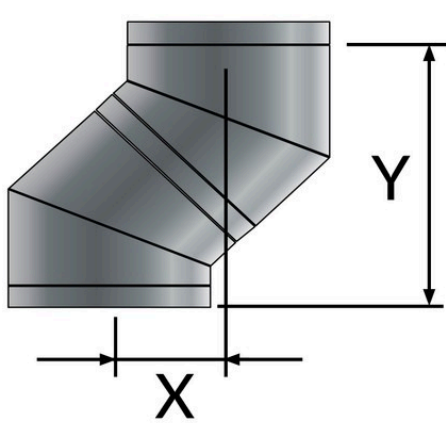

Coude 75 pvc en 45

written by www.mbsmpro.com | April 10, 2026

Coude 75 pvc en 45

C100
100-452
GIRP1
K M

45°	80/130		100/150		125/175		150/200		175/225		200/250		250/300		300/350	
L	X	Y	X	Y	X	Y	X	Y	X	Y	X	Y	X	Y	X	Y
-	109	264	115	277	122	295	130	313	137	331	145	341	159	383	174	419
0,25m	256	410	261	424	269	442	276	459	283	477	291	496	305	530	320	565
0,50m	432	587	438	600	445	619	453	636	460	654	468	672	482	706	497	742
1m	786	941	792	954	799	972	803	991	814	1008	821	1027	835	1060	850	1096

Ø int.	80	100	125	150	175	200	250	300
X	51	54	58	61	65	69	76	83
Y	133	140	149	158	167	176	193	211

COUDE 45°
MF

Ø100 XC45