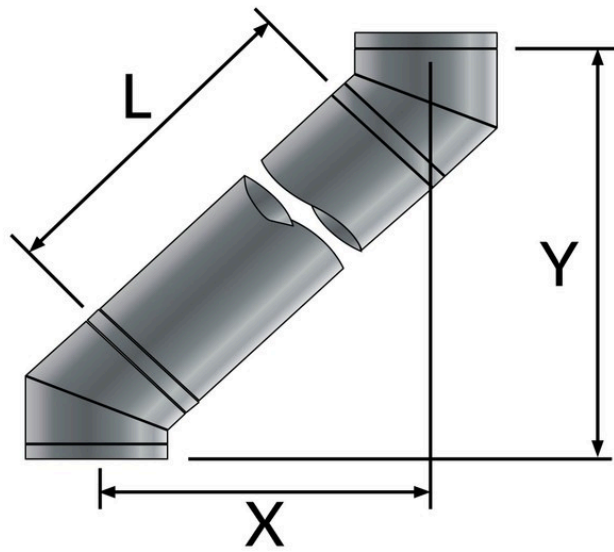

Coude 125 pvc en 45

written by www.mbsmpro.com | April 10, 2026

Coude 125 pvc en 45

C100
100-452
GIRP1
K M

45°	80/130		100/150		125/175		150/200		175/225		200/250		250/300		300/350	
L	X	Y	X	Y	X	Y	X	Y	X	Y	X	Y	X	Y	X	Y
-	109	264	115	277	122	295	130	313	137	331	145	341	159	383	174	419
0,25m	256	410	261	424	269	442	276	459	283	477	291	496	305	530	320	565
0,50m	432	587	438	600	445	619	453	636	460	654	468	672	482	706	497	742
1m	786	941	792	954	799	972	803	991	814	1008	821	1027	835	1060	850	1096

Ø int.	80	100	125	150	175	200	250	300
X	51	54	58	61	65	69	76	83
Y	133	140	149	158	167	176	193	211

COUDE 45°
MF

Ø100 XC45