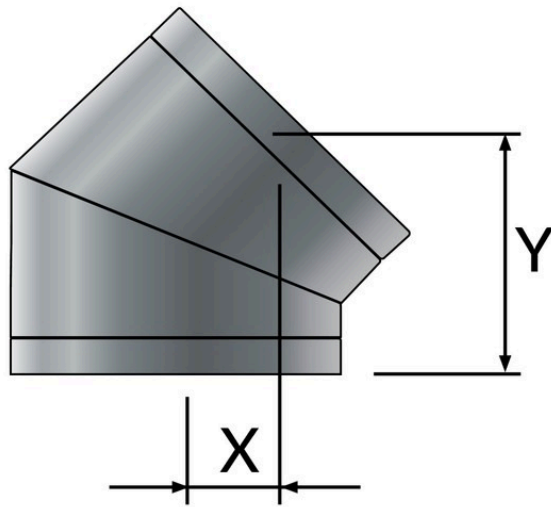

Coude 125 pvc en 45

written by www.mbsmpro.com | April 10, 2026

Coude 125 pvc en 45

C100
100-452
GIRP1
K M

45°	80/130		100/150		125/175		150/200		175/225		200/250		250/300		300/350	
L	X	Y	X	Y	X	Y	X	Y	X	Y	X	Y	X	Y	X	Y
-	109	264	115	277	122	295	130	313	137	331	145	341	159	383	174	419
0,25m	256	410	261	424	269	442	276	459	283	477	291	496	305	530	320	565
0,50m	432	587	438	600	445	619	453	636	460	654	468	672	482	706	497	742
1m	786	941	792	954	799	972	803	991	814	1008	821	1027	835	1060	850	1096

Ø int.	80	100	125	150	175	200	250	300
X	51	54	58	61	65	69	76	83
Y	133	140	149	158	167	176	193	211

COUDE 45°
MF

Ø100 XC45