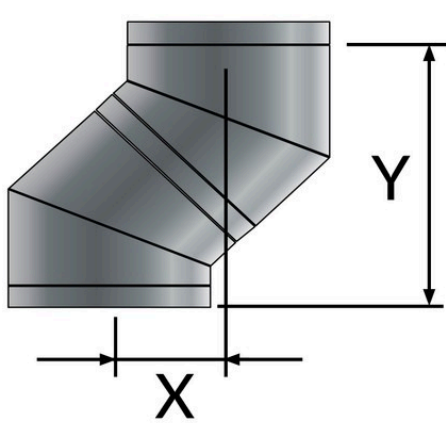

Coude 125 pvc en 45

written by www.mbsmpro.com | April 10, 2026

Coude 125 pvc en 45

C100
100-452
GIRP1
K M

45°	80/130		100/150		125/175		150/200		175/225		200/250		250/300		300/350	
L	X	Y	X	Y	X	Y	X	Y	X	Y	X	Y	X	Y	X	Y
-	109	264	115	277	122	295	130	313	137	331	145	341	159	383	174	419
0,25m	256	410	261	424	269	442	276	459	283	477	291	496	305	530	320	565
0,50m	432	587	438	600	445	619	453	636	460	654	468	672	482	706	497	742
1m	786	941	792	954	799	972	803	991	814	1008	821	1027	835	1060	850	1096

Ø int.	80	100	125	150	175	200	250	300
X	51	54	58	61	65	69	76	83
Y	133	140	149	158	167	176	193	211

COUDE 45°
MF

Ø100 XC45