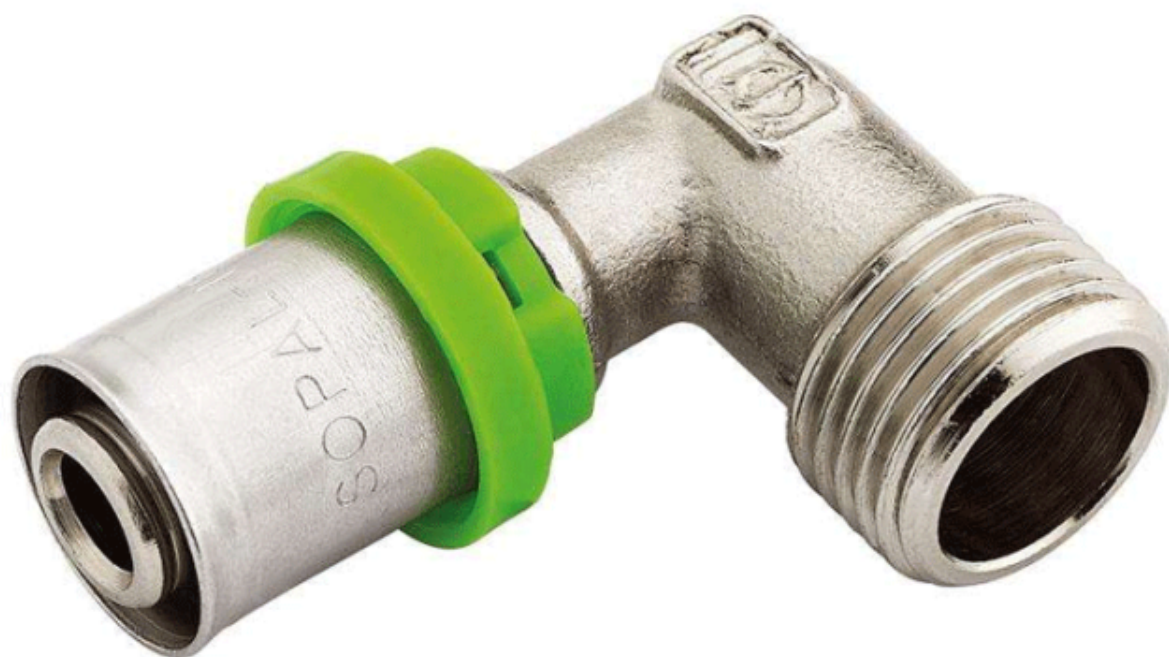

Chevilles de 06 ø + Vis de Bois Tête Fraisée 3/25 ø + Rondelles 5/10 ø

written by www.mbsmpro.com | April 8, 2026

Chevilles de 06 ø + Vis de Bois Tête Fraisée 3/25 ø + Rondelles 5/10 ø

[Coude Boite A Sertir 16 Fixation avec 2 vis](#)

written by www.mbsmpro.com | April 8, 2026

Coude Boite A Sertir 16 Fixation avec 2 vis

Ø20

SM © 0613-051

[Vis de Bois Tête Fraisée 5/40 ø + Chevilles de 06 ø](#)

written by www.mbsmpro.com | April 8, 2026

Vis de Bois Tête Fraisée 5/40 ø + Cheilles de 06 ø