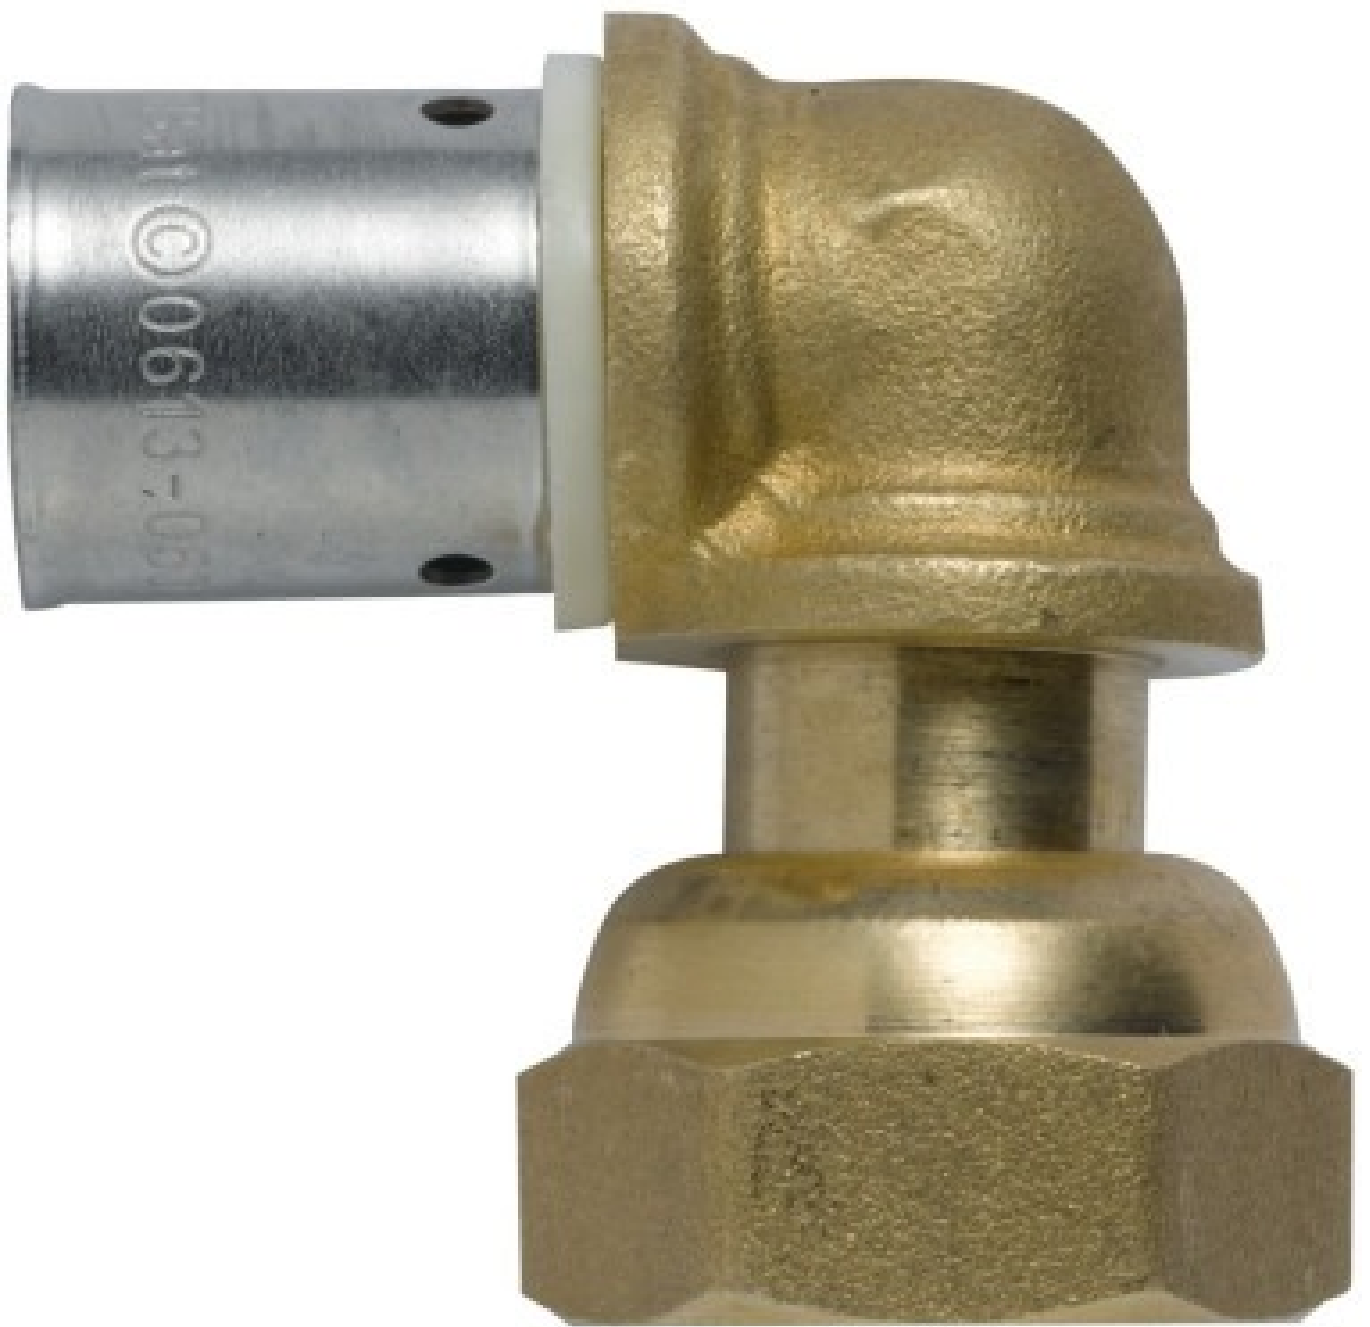

Chevilles de 06 ø + Vis de Bois Tête Fraisée 3/25 ø + Rondelles 5/10 ø

written by www.mbsmpro.com | April 8, 2026

Chevilles de 06 ø + Vis de Bois Tête Fraisée 3/25 ø + Rondelles 5/10 ø

[Coude Boite A Sertir 16 Fixation avec 2 vis](#)

written by www.mbsmpro.com | April 8, 2026

Coude Boite A Sertir 16 Fixation avec 2 vis

Ø20

SM © 0613-051

[Vis de Bois Tête Fraisée 5/40 ø + Chevilles de 06 ø](#)

written by www.mbsmpro.com | April 8, 2026

Vis de Bois Tête Fraisée 5/40 ø + Cheilles de 06 ø