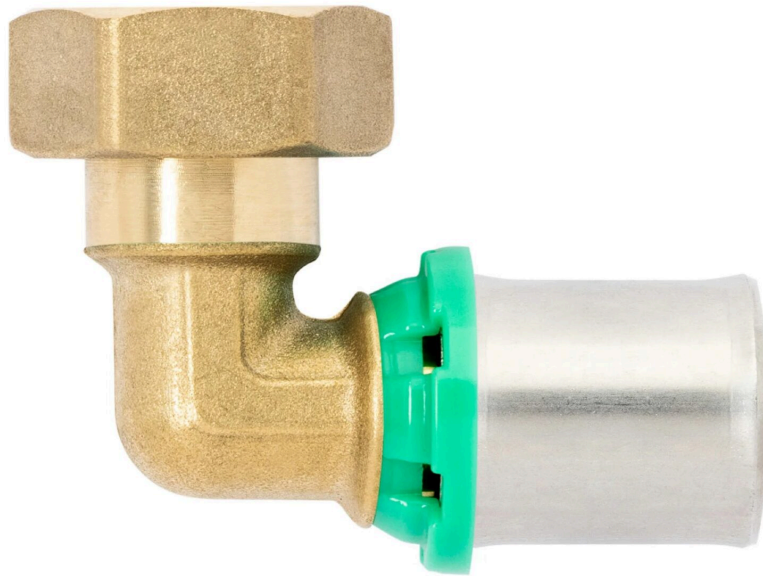

Chevilles de 06 ø + Vis de Bois Tête Fraisée 3/25 ø + Rondelles 5/10 ø

written by www.mbsmpro.com | April 8, 2026

Chevilles de 06 ø + Vis de Bois Tête Fraisée 3/25 ø + Rondelles 5/10 ø

[Coude Boite A Sertir 16 Fixation avec 2 vis](#)

written by www.mbsmpro.com | April 8, 2026

Coude Boite A Sertir 16 Fixation avec 2 vis

Ø20

SM © 0613-051

[Vis de Bois Tête Fraisée 5/40 ø + Chevilles de 06 ø](#)

written by www.mbsmpro.com | April 8, 2026

Vis de Bois Tête Fraisée 5/40 ø + Cheilles de 06 ø