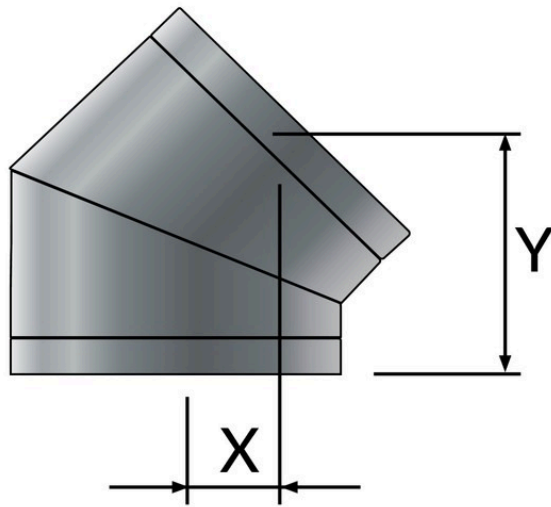

45°	80/130		100/150		125/175		150/200		175/225		200/250		250/300		300/350	
L	X	Y	X	Y	X	Y	X	Y	X	Y	X	Y	X	Y	X	Y
-	109	264	115	277	122	295	130	313	137	331	145	341	159	383	174	419
0,25m	256	410	261	424	269	442	276	459	283	477	291	496	305	530	320	565
0,50m	432	587	438	600	445	619	453	636	460	654	468	672	482	706	497	742
1m	786	941	792	954	799	972	803	991	814	1008	821	1027	835	1060	850	1096

Ø int.	80	100	125	150	175	200	250	300
X	51	54	58	61	65	69	76	83
Y	133	140	149	158	167	176	193	211

COUDE 45°
MF

Ø100 XCM45

Coude 75 pvc en 45

written by www.mbsmpro.com | April 9, 2026

Coude 75 pvc en 45

45°	80/130		100/150		125/175		150/200		175/225		200/250		250/300		300/350	
L	X	Y	X	Y	X	Y	X	Y	X	Y	X	Y	X	Y	X	Y
-	109	264	115	277	122	295	130	313	137	331	145	341	159	383	174	419
0,25m	256	410	261	424	269	442	276	459	283	477	291	496	305	530	320	565
0,50m	432	587	438	600	445	619	453	636	460	654	468	672	482	706	497	742
1m	786	941	792	954	799	972	803	991	814	1008	821	1027	835	1060	850	1096