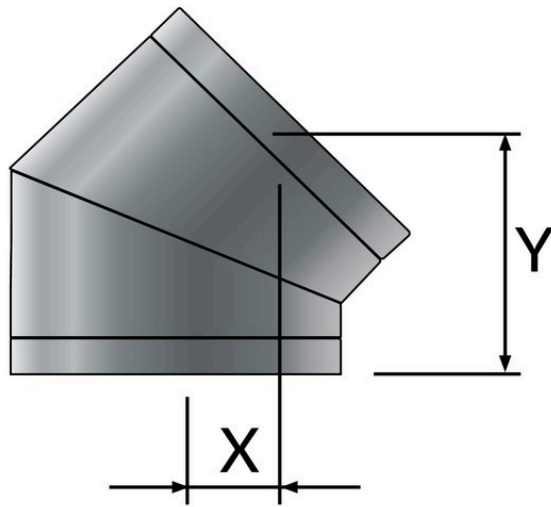

Ø int.	80	100	125	150	175	200	250	300
X	51	54	58	61	65	69	76	83
Y	133	140	149	158	167	176	193	211

COUDE 45°
MF

Ø100 XCM45

Coude 50 pvc en 45

written by www.mbsmpro.com | April 9, 2026

Coude 50 pvc en 45

45°	80/130		100/150		125/175		150/200		175/225		200/250		250/300		300/350	
L	X	Y	X	Y	X	Y	X	Y	X	Y	X	Y	X	Y	X	Y
-	109	264	115	277	122	295	130	313	137	331	145	341	159	383	174	419
0,25m	256	410	261	424	269	442	276	459	283	477	291	496	305	530	320	565
0,50m	432	587	438	600	445	619	453	636	460	654	468	672	482	706	497	742
1m	786	941	792	954	799	972	803	991	814	1008	821	1027	835	1060	850	1096