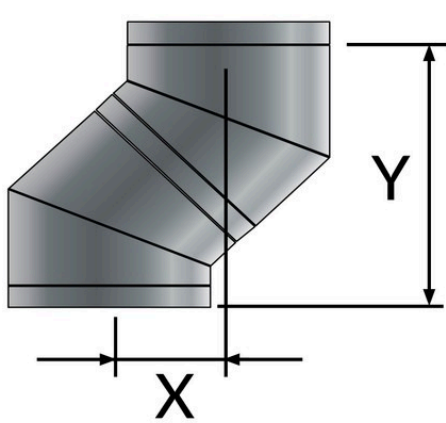

Coude 125 pvc en 45

C100
100-452
GIRP1
K M

45°	80/130		100/150		125/175		150/200		175/225		200/250		250/300		300/350	
L	X	Y	X	Y	X	Y	X	Y	X	Y	X	Y	X	Y	X	Y
-	109	264	115	277	122	295	130	313	137	331	145	341	159	383	174	419
0,25m	256	410	261	424	269	442	276	459	283	477	291	496	305	530	320	565
0,50m	432	587	438	600	445	619	453	636	460	654	468	672	482	706	497	742
1m	786	941	792	954	799	972	803	991	814	1008	821	1027	835	1060	850	1096

Ø int.	80	100	125	150	175	200	250	300
X	51	54	58	61	65	69	76	83
Y	133	140	149	158	167	176	193	211

COUDE 45°
MF

Ø100 XC45

Coude 140 pvc en 45

written by www.mbsmpro.com | April 9, 2026

Coude 140 pvc en 45

45°	80/130		100/150		125/175		150/200		175/225		200/250		250/300		300/350	
L	X	Y	X	Y	X	Y	X	Y	X	Y	X	Y	X	Y	X	Y
-	109	264	115	277	122	295	130	313	137	331	145	341	159	383	174	419
0,25m	256	410	261	424	269	442	276	459	283	477	291	496	305	530	320	565
0,50m	432	587	438	600	445	619	453	636	460	654	468	672	482	706	497	742
1m	786	941	792	954	799	972	803	991	814	1008	821	1027	835	1060	850	1096