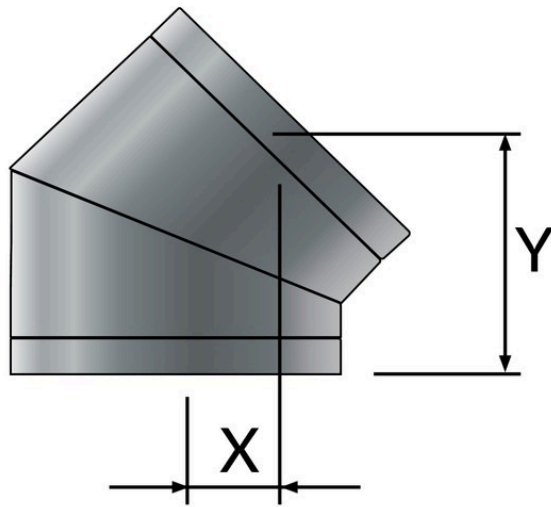

Ø int.	80	100	125	150	175	200	250	300
X	51	54	58	61	65	69	76	83
Y	133	140	149	158	167	176	193	211

COUDE 45°
MF

Ø100 XCM45

[Coude 32 pvc en 45](#)

written by www.mbsmpro.com | April 9, 2026

Coude 32 pvc en 45

45°	80/130		100/150		125/175		150/200		175/225		200/250		250/300		300/350	
L	X	Y	X	Y	X	Y	X	Y	X	Y	X	Y	X	Y	X	Y
-	109	264	115	277	122	295	130	313	137	331	145	341	159	383	174	419
0,25m	256	410	261	424	269	442	276	459	283	477	291	496	305	530	320	565
0,50m	432	587	438	600	445	619	453	636	460	654	468	672	482	706	497	742
1m	786	941	792	954	799	972	803	991	814	1008	821	1027	835	1060	850	1096