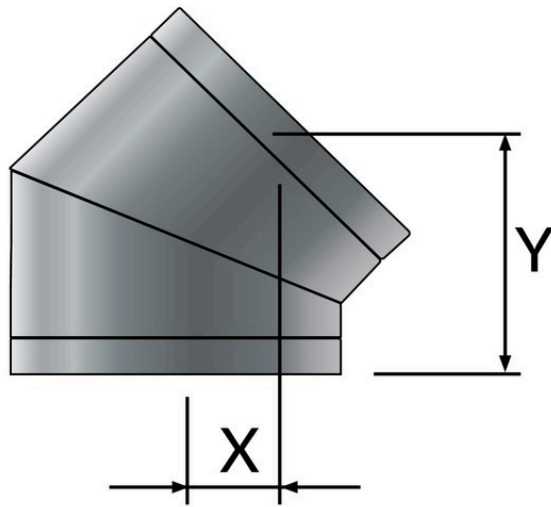

45°	80/130		100/150		125/175		150/200		175/225		200/250		250/300		300/350	
L	X	Y	X	Y	X	Y	X	Y	X	Y	X	Y	X	Y	X	Y
-	109	264	115	277	122	295	130	313	137	331	145	341	159	383	174	419
0,25m	256	410	261	424	269	442	276	459	283	477	291	496	305	530	320	565
0,50m	432	587	438	600	445	619	453	636	460	654	468	672	482	706	497	742
1m	786	941	792	954	799	972	803	991	814	1008	821	1027	835	1060	850	1096

Ø int.	80	100	125	150	175	200	250	300
X	51	54	58	61	65	69	76	83
Y	133	140	149	158	167	176	193	211

COUDE 45°
MF

Ø100 XCM45

Coude 40 pvc en 45

written by www.mbsmpro.com | April 9, 2026

Coude 40 pvc en 45

45°	80/130		100/150		125/175		150/200		175/225		200/250		250/300		300/350	
L	X	Y	X	Y	X	Y	X	Y	X	Y	X	Y	X	Y	X	Y
-	109	264	115	277	122	295	130	313	137	331	145	341	159	383	174	419
0,25m	256	410	261	424	269	442	276	459	283	477	291	496	305	530	320	565
0,50m	432	587	438	600	445	619	453	636	460	654	468	672	482	706	497	742
1m	786	941	792	954	799	972	803	991	814	1008	821	1027	835	1060	850	1096