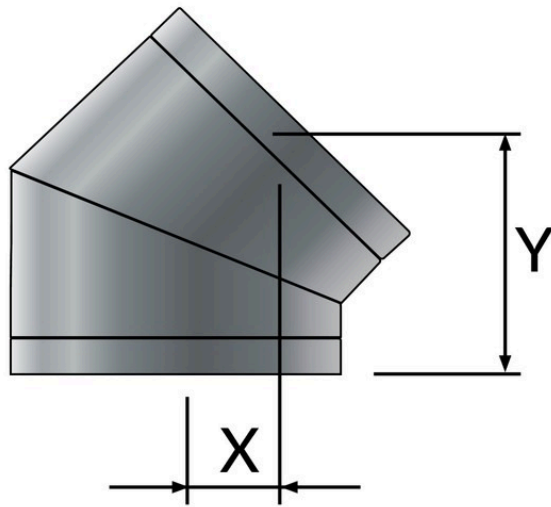

Coude 125 pvc en 45

C100
100-452
GIRP1
K M

45°	80/130		100/150		125/175		150/200		175/225		200/250		250/300		300/350	
L	X	Y	X	Y	X	Y	X	Y	X	Y	X	Y	X	Y	X	Y
-	109	264	115	277	122	295	130	313	137	331	145	341	159	383	174	419
0,25m	256	410	261	424	269	442	276	459	283	477	291	496	305	530	320	565
0,50m	432	587	438	600	445	619	453	636	460	654	468	672	482	706	497	742
1m	786	941	792	954	799	972	803	991	814	1008	821	1027	835	1060	850	1096

Ø int.	80	100	125	150	175	200	250	300
X	51	54	58	61	65	69	76	83
Y	133	140	149	158	167	176	193	211

COUDE 45°
MF

Ø100 XC45

Coude 140 pvc en 45

written by www.mbsmpro.com | April 9, 2026

Coude 140 pvc en 45

45°	80/130		100/150		125/175		150/200		175/225		200/250		250/300		300/350	
L	X	Y	X	Y	X	Y	X	Y	X	Y	X	Y	X	Y	X	Y
-	109	264	115	277	122	295	130	313	137	331	145	341	159	383	174	419
0,25m	256	410	261	424	269	442	276	459	283	477	291	496	305	530	320	565
0,50m	432	587	438	600	445	619	453	636	460	654	468	672	482	706	497	742
1m	786	941	792	954	799	972	803	991	814	1008	821	1027	835	1060	850	1096