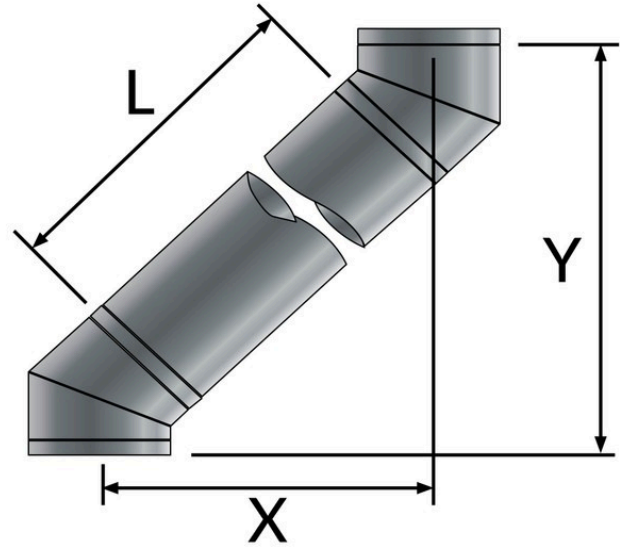

45°	80/130		100/150		125/175		150/200		175/225		200/250		250/300		300/350	
L	X	Y	X	Y	X	Y	X	Y	X	Y	X	Y	X	Y	X	Y
-	109	264	115	277	122	295	130	313	137	331	145	341	159	383	174	419
0,25m	256	410	261	424	269	442	276	459	283	477	291	496	305	530	320	565
0,50m	432	587	438	600	445	619	453	636	460	654	468	672	482	706	497	742
1m	786	941	792	954	799	972	803	991	814	1008	821	1027	835	1060	850	1096

Ø int.	80	100	125	150	175	200	250	300
X	51	54	58	61	65	69	76	83
Y	133	140	149	158	167	176	193	211

COUDE 45°
MF

Ø100 XCM45

Coude 75 pvc en 45

written by www.mbsmpro.com | April 9, 2026

Coude 75 pvc en 45

45°	80/130		100/150		125/175		150/200		175/225		200/250		250/300		300/350	
L	X	Y	X	Y	X	Y	X	Y	X	Y	X	Y	X	Y	X	Y
-	109	264	115	277	122	295	130	313	137	331	145	341	159	383	174	419
0,25m	256	410	261	424	269	442	276	459	283	477	291	496	305	530	320	565
0,50m	432	587	438	600	445	619	453	636	460	654	468	672	482	706	497	742
1m	786	941	792	954	799	972	803	991	814	1008	821	1027	835	1060	850	1096

Ø int.	80	100	125	150	175	200	250	300
X	51	54	58	61	65	69	76	83
Y	133	140	149	158	167	176	193	211

COUDE 45°
MF

Ø100 XCM45