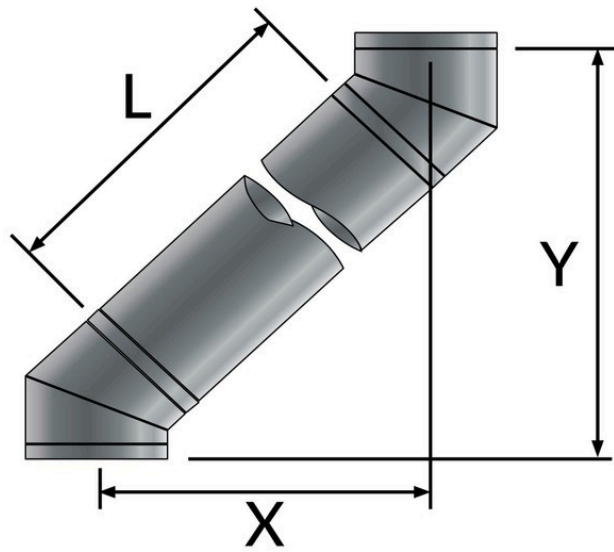

Coude 125 pvc en 45

C100
100-452
GIRP1
K M

45°	80/130		100/150		125/175		150/200		175/225		200/250		250/300		300/350	
L	X	Y	X	Y	X	Y	X	Y	X	Y	X	Y	X	Y	X	Y
-	109	264	115	277	122	295	130	313	137	331	145	341	159	383	174	419
0,25m	256	410	261	424	269	442	276	459	283	477	291	496	305	530	320	565
0,50m	432	587	438	600	445	619	453	636	460	654	468	672	482	706	497	742
1m	786	941	792	954	799	972	803	991	814	1008	821	1027	835	1060	850	1096

Ø int.	80	100	125	150	175	200	250	300
X	51	54	58	61	65	69	76	83
Y	133	140	149	158	167	176	193	211

COUDE 45°
MF

Ø100 XC45

Coude 140 pvc en 45

written by www.mbsmpro.com | April 9, 2026

Coude 140 pvc en 45

45°	80/130		100/150		125/175		150/200		175/225		200/250		250/300		300/350	
L	X	Y	X	Y	X	Y	X	Y	X	Y	X	Y	X	Y	X	Y
-	109	264	115	277	122	295	130	313	137	331	145	341	159	383	174	419
0,25m	256	410	261	424	269	442	276	459	283	477	291	496	305	530	320	565
0,50m	432	587	438	600	445	619	453	636	460	654	468	672	482	706	497	742
1m	786	941	792	954	799	972	803	991	814	1008	821	1027	835	1060	850	1096