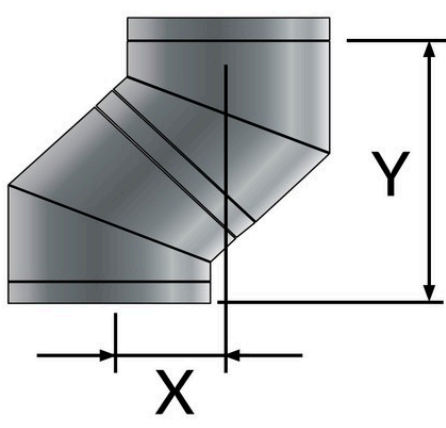

45°	80/130		100/150		125/175		150/200		175/225		200/250		250/300		300/350	
L	X	Y	X	Y	X	Y	X	Y	X	Y	X	Y	X	Y	X	Y
-	109	264	115	277	122	295	130	313	137	331	145	341	159	383	174	419
0,25m	256	410	261	424	269	442	276	459	283	477	291	496	305	530	320	565
0,50m	432	587	438	600	445	619	453	636	460	654	468	672	482	706	497	742
1m	786	941	792	954	799	972	803	991	814	1008	821	1027	835	1060	850	1096

Ø int.	80	100	125	150	175	200	250	300
X	51	54	58	61	65	69	76	83
Y	133	140	149	158	167	176	193	211

COUDE 45°
MF

Ø100 XCM45

Coude 75 pvc en 45

written by www.mbsmpro.com | April 9, 2026

Coude 75 pvc en 45

45°	80/130		100/150		125/175		150/200		175/225		200/250		250/300		300/350	
L	X	Y	X	Y	X	Y	X	Y	X	Y	X	Y	X	Y	X	Y
-	109	264	115	277	122	295	130	313	137	331	145	341	159	383	174	419
0,25m	256	410	261	424	269	442	276	459	283	477	291	496	305	530	320	565
0,50m	432	587	438	600	445	619	453	636	460	654	468	672	482	706	497	742
1m	786	941	792	954	799	972	803	991	814	1008	821	1027	835	1060	850	1096