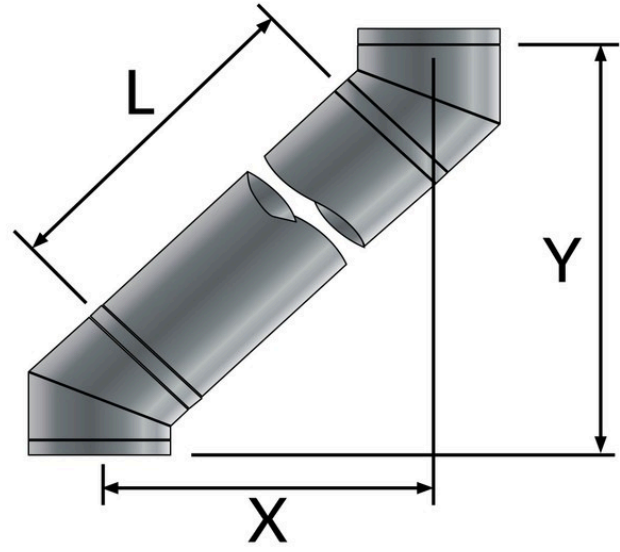

Ø int.	80	100	125	150	175	200	250	300
X	51	54	58	61	65	69	76	83
Y	133	140	149	158	167	176	193	211

COUDE 45°
MF

 
3 343344 577907

Ø100 XC45

GIRPI
100-45°
C100

Coude 40 pvc en 45

written by www.mbsmpro.com | April 10, 2026

Coude 40 pvc en 45

45°	80/130		100/150		125/175		150/200		175/225		200/250		250/300		300/350	
L	X	Y	X	Y	X	Y	X	Y	X	Y	X	Y	X	Y	X	Y
-	109	264	115	277	122	295	130	313	137	331	145	341	159	383	174	419
0,25m	256	410	261	424	269	442	276	459	283	477	291	496	305	530	320	565
0,50m	432	587	438	600	445	619	453	636	460	654	468	672	482	706	497	742
1m	786	941	792	954	799	972	803	991	814	1008	821	1027	835	1060	850	1096

Ø int.	80	100	125	150	175	200	250	300
X	51	54	58	61	65	69	76	83
Y	133	140	149	158	167	176	193	211

COUDE 45°
MF

 
3 343344 577907

Ø100 XC45

GIRPI
100-45°
C100

[Coude 50 pvc en 45](#)

written by www.mbsmpro.com | April 10, 2026