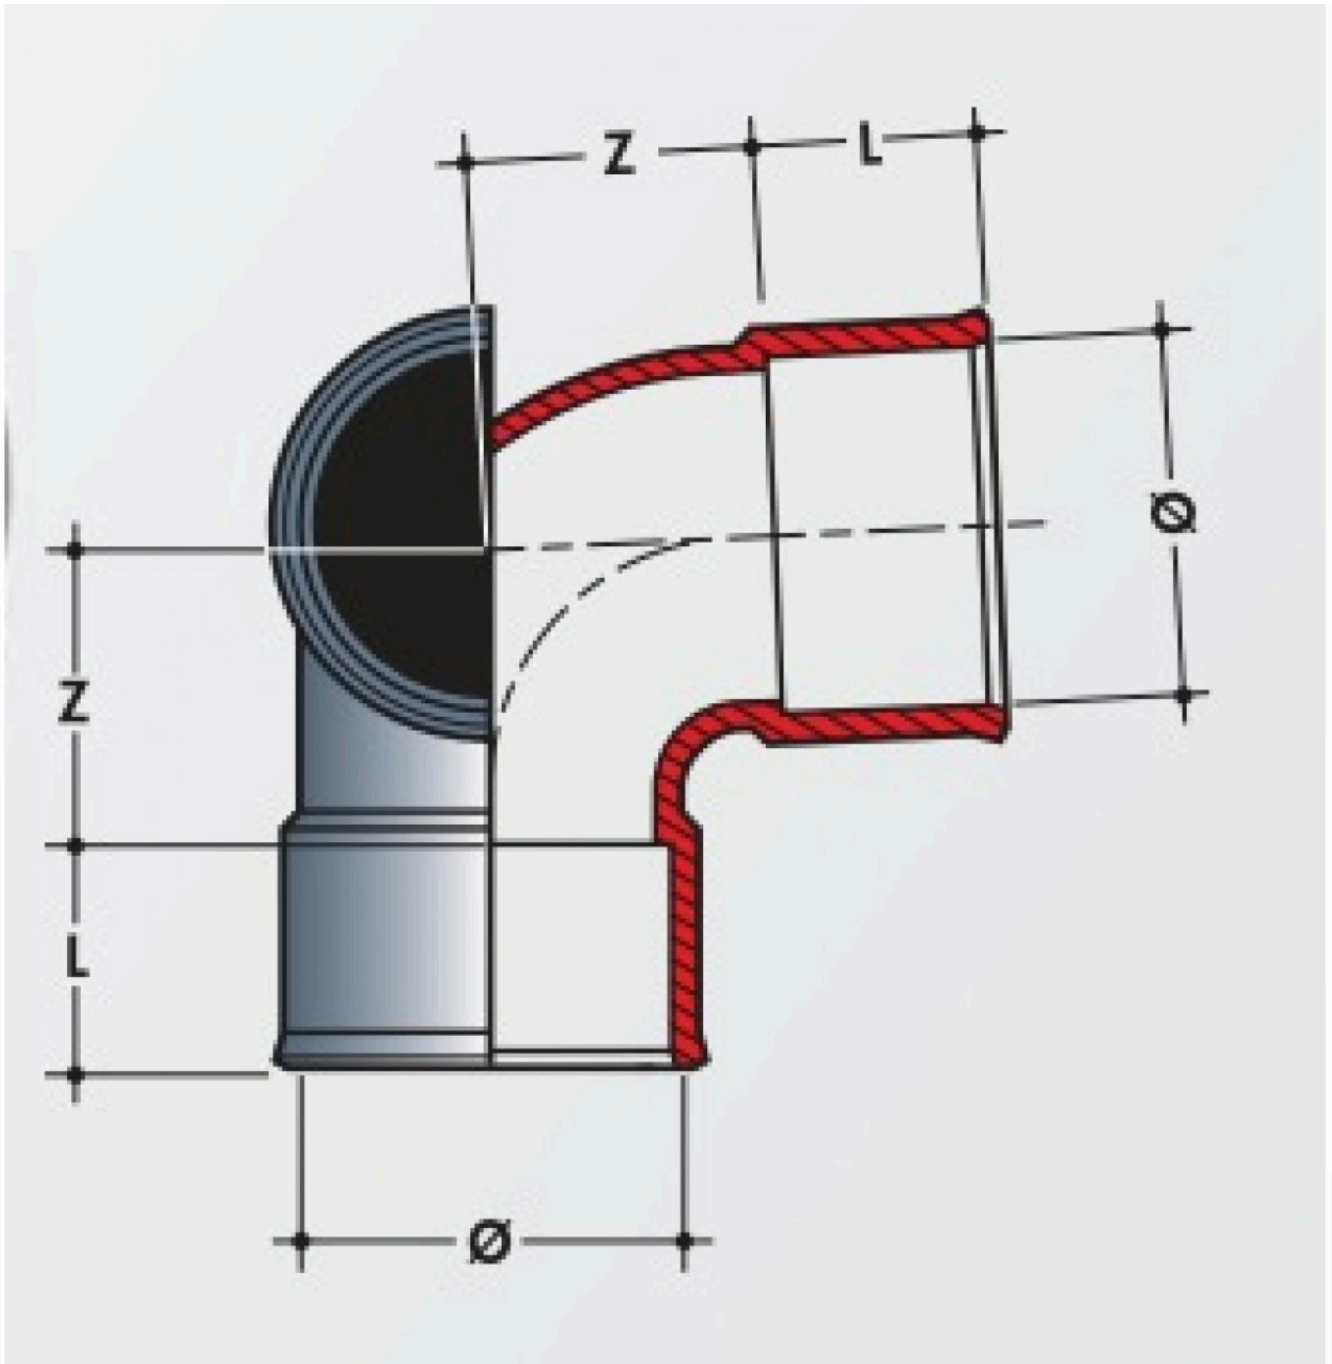

45°	80/130		100/150		125/175		150/200		175/225		200/250		250/300		300/350	
L	X	Y	X	Y	X	Y	X	Y	X	Y	X	Y	X	Y	X	Y
-	109	264	115	277	122	295	130	313	137	331	145	341	159	383	174	419
0,25m	256	410	261	424	269	442	276	459	283	477	291	496	305	530	320	565
0,50m	432	587	438	600	445	619	453	636	460	654	468	672	482	706	497	742
1m	786	941	792	954	799	972	803	991	814	1008	821	1027	835	1060	850	1096

Ø int.	80	100	125	150	175	200	250	300
X	51	54	58	61	65	69	76	83
Y	133	140	149	158	167	176	193	211

COUDE 45°
MF

Ø100 XC45

GIRPI

3 343344 577907

Coude PVC 100 90

written by www.mbsmpro.com | April 10, 2026

Coude PVC 100 90