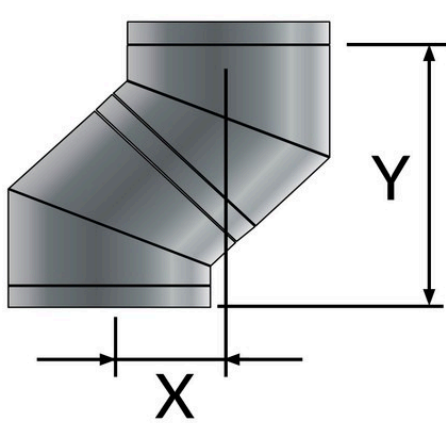

Coude 50 pvc en 45

45°	80/130		100/150		125/175		150/200		175/225		200/250		250/300		300/350	
L	X	Y	X	Y	X	Y	X	Y	X	Y	X	Y	X	Y	X	Y
-	109	264	115	277	122	295	130	313	137	331	145	341	159	383	174	419
0,25m	256	410	261	424	269	442	276	459	283	477	291	496	305	530	320	565
0,50m	432	587	438	600	445	619	453	636	460	654	468	672	482	706	497	742
1m	786	941	792	954	799	972	803	991	814	1008	821	1027	835	1060	850	1096

Ø int.	80	100	125	150	175	200	250	300
X	51	54	58	61	65	69	76	83
Y	133	140	149	158	167	176	193	211

COUDE 45°
MF

Ø100 XC45

[Coude 63 pvc en 45](#)

written by www.mbsmpro.com | April 10, 2026

Coude 63 pvc en 45

45°	80/130		100/150		125/175		150/200		175/225		200/250		250/300		300/350	
L	X	Y	X	Y	X	Y	X	Y	X	Y	X	Y	X	Y	X	Y
-	109	264	115	277	122	295	130	313	137	331	145	341	159	383	174	419
0,25m	256	410	261	424	269	442	276	459	283	477	291	496	305	530	320	565
0,50m	432	587	438	600	445	619	453	636	460	654	468	672	482	706	497	742
1m	786	941	792	954	799	972	803	991	814	1008	821	1027	835	1060	850	1096