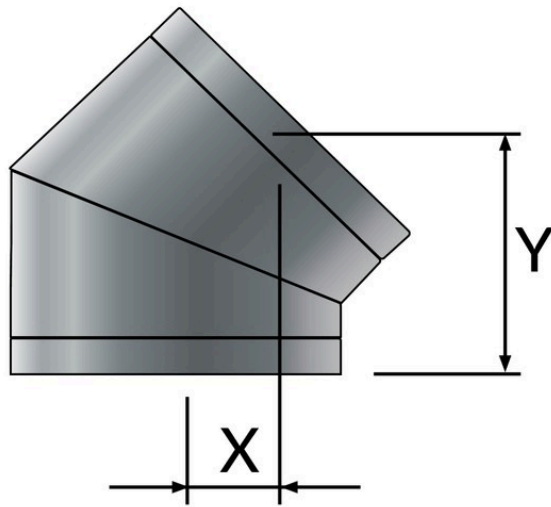

Ø int.	80	100	125	150	175	200	250	300
X	51	54	58	61	65	69	76	83
Y	133	140	149	158	167	176	193	211

COUDE 45°
MF

Ø100 XCM45

Coude 140 pvc en 45

written by www.mbsmpro.com | April 10, 2026

Coude 140 pvc en 45

45°	80/130		100/150		125/175		150/200		175/225		200/250		250/300		300/350	
L	X	Y	X	Y	X	Y	X	Y	X	Y	X	Y	X	Y	X	Y
-	109	264	115	277	122	295	130	313	137	331	145	341	159	383	174	419
0,25m	256	410	261	424	269	442	276	459	283	477	291	496	305	530	320	565
0,50m	432	587	438	600	445	619	453	636	460	654	468	672	482	706	497	742
1m	786	941	792	954	799	972	803	991	814	1008	821	1027	835	1060	850	1096