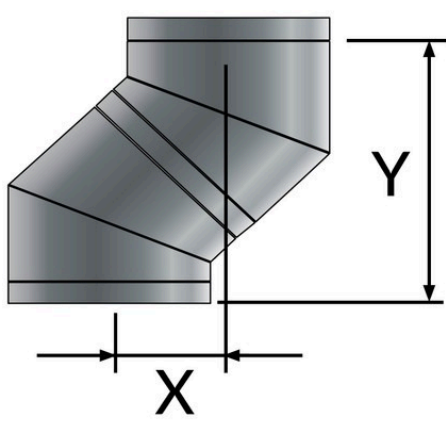

Ø int.	80	100	125	150	175	200	250	300
X	51	54	58	61	65	69	76	83
Y	133	140	149	158	167	176	193	211

COUDE 45°
MF

 
3 343344 577907

Ø100 XC45

GIRPI
100-45°
C100

Coude 40 pvc en 45

written by www.mbsmpro.com | April 10, 2026

Coude 40 pvc en 45

45°	80/130		100/150		125/175		150/200		175/225		200/250		250/300		300/350	
L	X	Y	X	Y	X	Y	X	Y	X	Y	X	Y	X	Y	X	Y
-	109	264	115	277	122	295	130	313	137	331	145	341	159	383	174	419
0,25m	256	410	261	424	269	442	276	459	283	477	291	496	305	530	320	565
0,50m	432	587	438	600	445	619	453	636	460	654	468	672	482	706	497	742
1m	786	941	792	954	799	972	803	991	814	1008	821	1027	835	1060	850	1096

Ø int.	80	100	125	150	175	200	250	300
X	51	54	58	61	65	69	76	83
Y	133	140	149	158	167	176	193	211

COUDE 45°
MF

 
3 343344 577907

Ø100 XC45

GIRPI
100-45°
C100

[Coude 50 pvc en 45](#)

written by www.mbsmpro.com | April 10, 2026