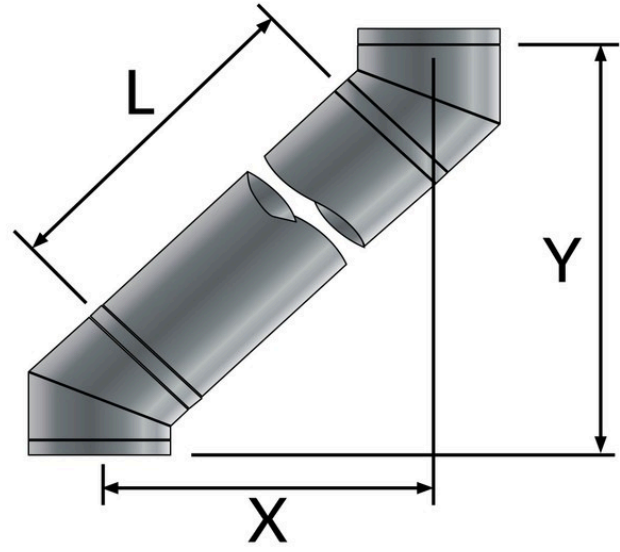

Coude 125 pvc en 45

written by www.mbsmpro.com | April 10, 2026

Coude 125 pvc en 45

C100
100-452
GIRPI
KMP

45°	80/130		100/150		125/175		150/200		175/225		200/250		250/300		300/350	
L	X	Y	X	Y	X	Y	X	Y	X	Y	X	Y	X	Y	X	Y
-	109	264	115	277	122	295	130	313	137	331	145	341	159	383	174	419
0,25m	256	410	261	424	269	442	276	459	283	477	291	496	305	530	320	565
0,50m	432	587	438	600	445	619	453	636	460	654	468	672	482	706	497	742
1m	786	941	792	954	799	972	803	991	814	1008	821	1027	835	1060	850	1096

Ø int.	80	100	125	150	175	200	250	300
X	51	54	58	61	65	69	76	83
Y	133	140	149	158	167	176	193	211

COUDE 45°
MF

Ø100 XCM45

Coude 140 pvc en 45

written by www.mbsmpro.com | April 10, 2026

Coude 140 pvc en 45

45°	80/130		100/150		125/175		150/200		175/225		200/250		250/300		300/350	
L	X	Y	X	Y	X	Y	X	Y	X	Y	X	Y	X	Y	X	Y
-	109	264	115	277	122	295	130	313	137	331	145	341	159	383	174	419
0,25m	256	410	261	424	269	442	276	459	283	477	291	496	305	530	320	565
0,50m	432	587	438	600	445	619	453	636	460	654	468	672	482	706	497	742
1m	786	941	792	954	799	972	803	991	814	1008	821	1027	835	1060	850	1096