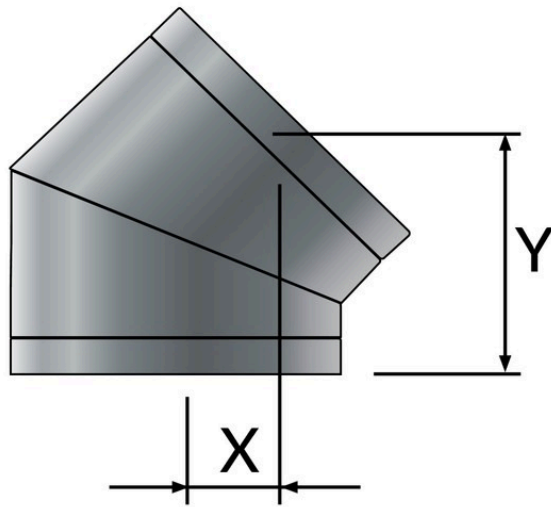

Coude 125 pvc en 45

written by www.mbsmpro.com | April 10, 2026

Coude 125 pvc en 45

C100
100-452
GIRPI
KMP

45°	80/130		100/150		125/175		150/200		175/225		200/250		250/300		300/350	
L	X	Y	X	Y	X	Y	X	Y	X	Y	X	Y	X	Y	X	Y
-	109	264	115	277	122	295	130	313	137	331	145	341	159	383	174	419
0,25m	256	410	261	424	269	442	276	459	283	477	291	496	305	530	320	565
0,50m	432	587	438	600	445	619	453	636	460	654	468	672	482	706	497	742
1m	786	941	792	954	799	972	803	991	814	1008	821	1027	835	1060	850	1096

45°	80/130		100/150		125/175		150/200		175/225		200/250		250/300		300/350	
L	X	Y	X	Y	X	Y	X	Y	X	Y	X	Y	X	Y	X	Y
-	109	264	115	277	122	295	130	313	137	331	145	341	159	383	174	419
0,25m	256	410	261	424	269	442	276	459	283	477	291	496	305	530	320	565
0,50m	432	587	438	600	445	619	453	636	460	654	468	672	482	706	497	742
1m	786	941	792	954	799	972	803	991	814	1008	821	1027	835	1060	850	1096