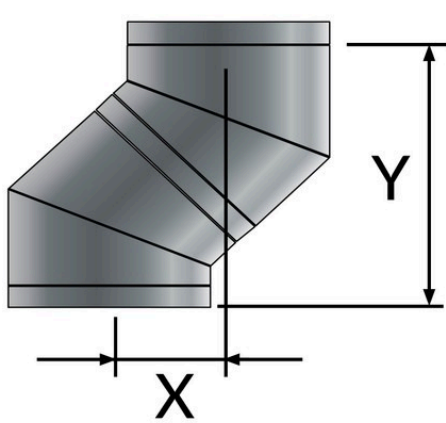

Ø int.	80	100	125	150	175	200	250	300
X	51	54	58	61	65	69	76	83
Y	133	140	149	158	167	176	193	211

COUDE 45°
MF

 
3 343344 577907

Ø100 XC45

GIRPI
100-45°
C100

[Coude 50 pvc en 45](#)

written by www.mbsmpro.com | April 10, 2026

Coude 50 pvc en 45

45°	80/130		100/150		125/175		150/200		175/225		200/250		250/300		300/350	
L	X	Y	X	Y	X	Y	X	Y	X	Y	X	Y	X	Y	X	Y
-	109	264	115	277	122	295	130	313	137	331	145	341	159	383	174	419
0,25m	256	410	261	424	269	442	276	459	283	477	291	496	305	530	320	565
0,50m	432	587	438	600	445	619	453	636	460	654	468	672	482	706	497	742
1m	786	941	792	954	799	972	803	991	814	1008	821	1027	835	1060	850	1096

45°	80/130		100/150		125/175		150/200		175/225		200/250		250/300		300/350	
L	X	Y	X	Y	X	Y	X	Y	X	Y	X	Y	X	Y	X	Y
-	109	264	115	277	122	295	130	313	137	331	145	341	159	383	174	419
0,25m	256	410	261	424	269	442	276	459	283	477	291	496	305	530	320	565
0,50m	432	587	438	600	445	619	453	636	460	654	468	672	482	706	497	742
1m	786	941	792	954	799	972	803	991	814	1008	821	1027	835	1060	850	1096