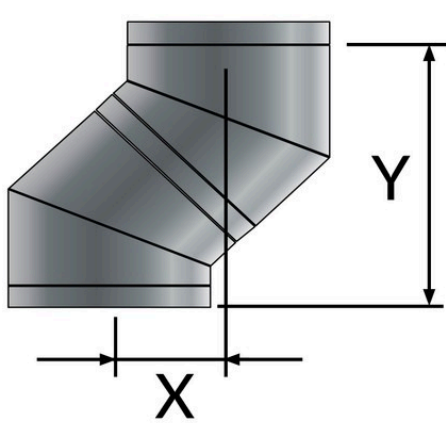

45°	80/130		100/150		125/175		150/200		175/225		200/250		250/300		300/350	
L	X	Y	X	Y	X	Y	X	Y	X	Y	X	Y	X	Y	X	Y
-	109	264	115	277	122	295	130	313	137	331	145	341	159	383	174	419
0,25m	256	410	261	424	269	442	276	459	283	477	291	496	305	530	320	565
0,50m	432	587	438	600	445	619	453	636	460	654	468	672	482	706	497	742
1m	786	941	792	954	799	972	803	991	814	1008	821	1027	835	1060	850	1096

Ø int.	80	100	125	150	175	200	250	300
X	51	54	58	61	65	69	76	83
Y	133	140	149	158	167	176	193	211

COUDE 45°
MF

Ø100 XCM45

 
3 343344 577907

Coude 75 pvc en 45

written by www.mbsmpro.com | April 10, 2026

Coude 75 pvc en 45