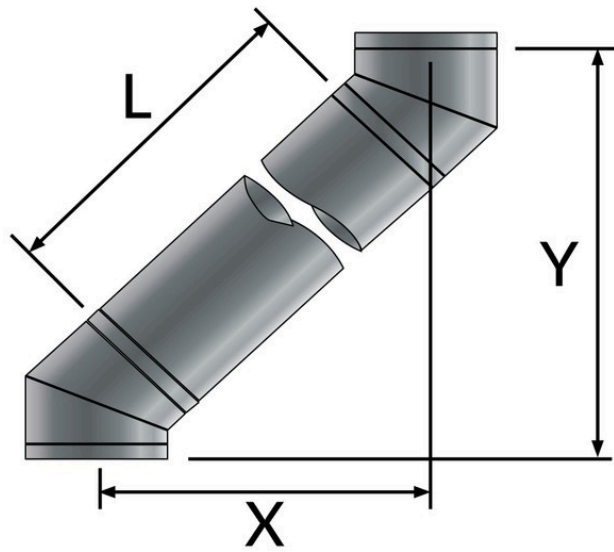

45°	80/130		100/150		125/175		150/200		175/225		200/250		250/300		300/350	
L	X	Y	X	Y	X	Y	X	Y	X	Y	X	Y	X	Y	X	Y
-	109	264	115	277	122	295	130	313	137	331	145	341	159	383	174	419
0,25m	256	410	261	424	269	442	276	459	283	477	291	496	305	530	320	565
0,50m	432	587	438	600	445	619	453	636	460	654	468	672	482	706	497	742
1m	786	941	792	954	799	972	803	991	814	1008	821	1027	835	1060	850	1096

Ø int.	80	100	125	150	175	200	250	300
X	51	54	58	61	65	69	76	83
Y	133	140	149	158	167	176	193	211

COUDE 45°
MF

Ø100 XCM45

 
3 343344 577907

Coude 75 pvc en 45

written by www.mbsmpro.com | April 10, 2026

Coude 75 pvc en 45