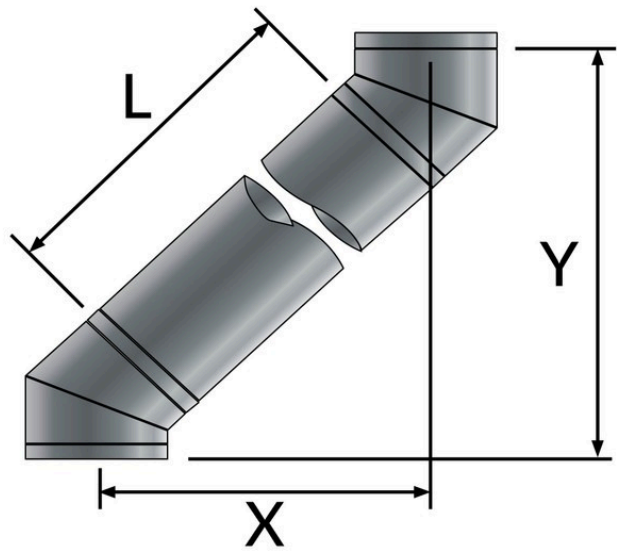

Coude 50 pvc en 45

45°	80/130		100/150		125/175		150/200		175/225		200/250		250/300		300/350	
L	X	Y	X	Y	X	Y	X	Y	X	Y	X	Y	X	Y	X	Y
-	109	264	115	277	122	295	130	313	137	331	145	341	159	383	174	419
0,25m	256	410	261	424	269	442	276	459	283	477	291	496	305	530	320	565
0,50m	432	587	438	600	445	619	453	636	460	654	468	672	482	706	497	742
1m	786	941	792	954	799	972	803	991	814	1008	821	1027	835	1060	850	1096

Ø int.	80	100	125	150	175	200	250	300
X	51	54	58	61	65	69	76	83
Y	133	140	149	158	167	176	193	211

COUDE 45°
MF

Ø100 XC45

[Coude 63 pvc en 45](#)

written by www.mbsmpro.com | April 10, 2026

Coude 63 pvc en 45

45°	80/130		100/150		125/175		150/200		175/225		200/250		250/300		300/350	
L	X	Y	X	Y	X	Y	X	Y	X	Y	X	Y	X	Y	X	Y
-	109	264	115	277	122	295	130	313	137	331	145	341	159	383	174	419
0,25m	256	410	261	424	269	442	276	459	283	477	291	496	305	530	320	565
0,50m	432	587	438	600	445	619	453	636	460	654	468	672	482	706	497	742
1m	786	941	792	954	799	972	803	991	814	1008	821	1027	835	1060	850	1096