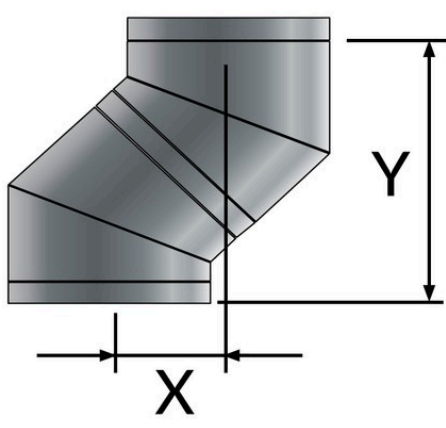

Coude 125 pvc en 45

written by www.mbsmpro.com | April 10, 2026

Coude 125 pvc en 45

C100
100-452
GIRPI
KMP

45°	80/130		100/150		125/175		150/200		175/225		200/250		250/300		300/350	
L	X	Y	X	Y	X	Y	X	Y	X	Y	X	Y	X	Y	X	Y
-	109	264	115	277	122	295	130	313	137	331	145	341	159	383	174	419
0,25m	256	410	261	424	269	442	276	459	283	477	291	496	305	530	320	565
0,50m	432	587	438	600	445	619	453	636	460	654	468	672	482	706	497	742
1m	786	941	792	954	799	972	803	991	814	1008	821	1027	835	1060	850	1096

Ø int.	80	100	125	150	175	200	250	300
X	51	54	58	61	65	69	76	83
Y	133	140	149	158	167	176	193	211

COUDE 45°
MF

Ø100 XCM45

Coude 140 pvc en 45

written by www.mbsmpro.com | April 10, 2026

Coude 140 pvc en 45

45°	80/130		100/150		125/175		150/200		175/225		200/250		250/300		300/350	
L	X	Y	X	Y	X	Y	X	Y	X	Y	X	Y	X	Y	X	Y
-	109	264	115	277	122	295	130	313	137	331	145	341	159	383	174	419
0,25m	256	410	261	424	269	442	276	459	283	477	291	496	305	530	320	565
0,50m	432	587	438	600	445	619	453	636	460	654	468	672	482	706	497	742
1m	786	941	792	954	799	972	803	991	814	1008	821	1027	835	1060	850	1096