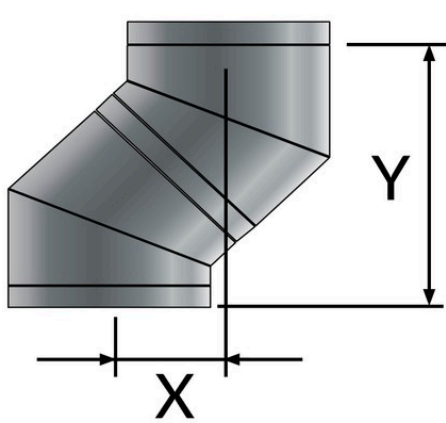

Coude 125 pvc en 45

written by www.mbsmpro.com | April 10, 2026

Coude 125 pvc en 45

C100
100-452
GIRPI
KMP

45°	80/130		100/150		125/175		150/200		175/225		200/250		250/300		300/350	
L	X	Y	X	Y	X	Y	X	Y	X	Y	X	Y	X	Y	X	Y
-	109	264	115	277	122	295	130	313	137	331	145	341	159	383	174	419
0,25m	256	410	261	424	269	442	276	459	283	477	291	496	305	530	320	565
0,50m	432	587	438	600	445	619	453	636	460	654	468	672	482	706	497	742
1m	786	941	792	954	799	972	803	991	814	1008	821	1027	835	1060	850	1096

Ø int.	80	100	125	150	175	200	250	300
X	51	54	58	61	65	69	76	83
Y	133	140	149	158	167	176	193	211

COUDE 45°
MF

Ø100 XCM45

Coude 140 pvc en 45

written by www.mbsmpro.com | April 10, 2026

Coude 140 pvc en 45

45°	80/130		100/150		125/175		150/200		175/225		200/250		250/300		300/350	
L	X	Y	X	Y	X	Y	X	Y	X	Y	X	Y	X	Y	X	Y
-	109	264	115	277	122	295	130	313	137	331	145	341	159	383	174	419
0,25m	256	410	261	424	269	442	276	459	283	477	291	496	305	530	320	565
0,50m	432	587	438	600	445	619	453	636	460	654	468	672	482	706	497	742
1m	786	941	792	954	799	972	803	991	814	1008	821	1027	835	1060	850	1096