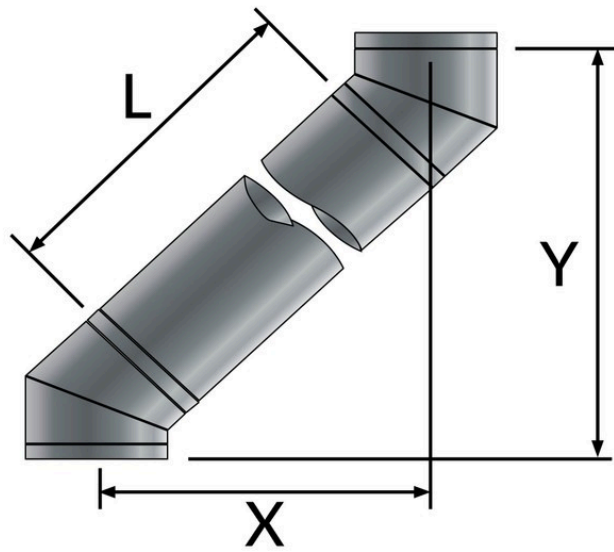

Ø int.	80	100	125	150	175	200	250	300
X	51	54	58	61	65	69	76	83
Y	133	140	149	158	167	176	193	211

COUDE 45°
MF

 
3 343344 577907

Ø100 XC45

GIRPI
100-45°
C100

[Coude 50 pvc en 45](#)

written by www.mbsmpro.com | April 10, 2026

Coude 50 pvc en 45

45°	80/130		100/150		125/175		150/200		175/225		200/250		250/300		300/350	
L	X	Y	X	Y	X	Y	X	Y	X	Y	X	Y	X	Y	X	Y
-	109	264	115	277	122	295	130	313	137	331	145	341	159	383	174	419
0,25m	256	410	261	424	269	442	276	459	283	477	291	496	305	530	320	565
0,50m	432	587	438	600	445	619	453	636	460	654	468	672	482	706	497	742
1m	786	941	792	954	799	972	803	991	814	1008	821	1027	835	1060	850	1096