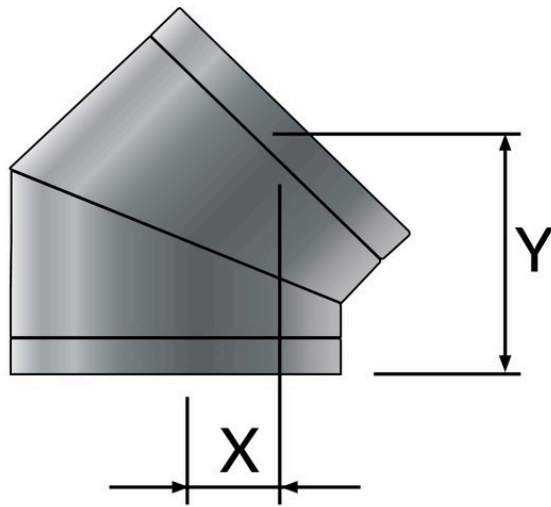

Ø int.	80	100	125	150	175	200	250	300
X	51	54	58	61	65	69	76	83
Y	133	140	149	158	167	176	193	211

COUDE 45°
MF

Ø100 XC45

[Coude 63 pvc en 45](#)

written by www.mbsmpro.com | April 10, 2026

Coude 63 pvc en 45

45°	80/130		100/150		125/175		150/200		175/225		200/250		250/300		300/350	
L	X	Y	X	Y	X	Y	X	Y	X	Y	X	Y	X	Y	X	Y
-	109	264	115	277	122	295	130	313	137	331	145	341	159	383	174	419
0,25m	256	410	261	424	269	442	276	459	283	477	291	496	305	530	320	565
0,50m	432	587	438	600	445	619	453	636	460	654	468	672	482	706	497	742
1m	786	941	792	954	799	972	803	991	814	1008	821	1027	835	1060	850	1096