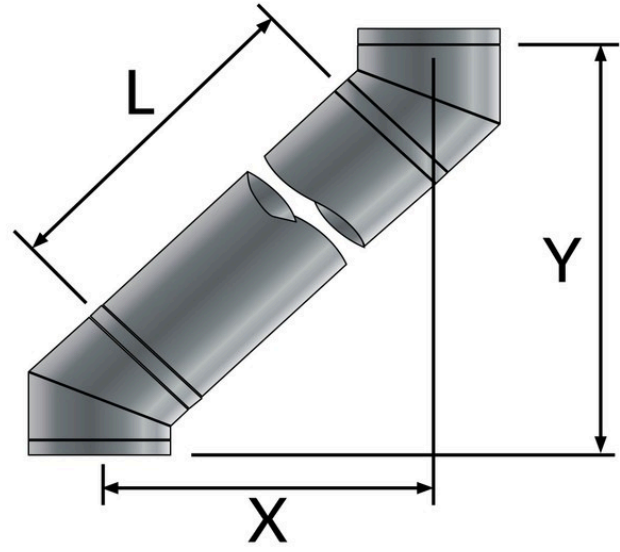

Coude 50 pvc en 45

written by www.mbsmpro.com | April 10, 2026

Coude 50 pvc en 45

45°	80/130		100/150		125/175		150/200		175/225		200/250		250/300		300/350	
L	X	Y	X	Y	X	Y	X	Y	X	Y	X	Y	X	Y	X	Y
-	109	264	115	277	122	295	130	313	137	331	145	341	159	383	174	419
0,25m	256	410	261	424	269	442	276	459	283	477	291	496	305	530	320	565
0,50m	432	587	438	600	445	619	453	636	460	654	468	672	482	706	497	742
1m	786	941	792	954	799	972	803	991	814	1008	821	1027	835	1060	850	1096

Ø int.	80	100	125	150	175	200	250	300
X	51	54	58	61	65	69	76	83
Y	133	140	149	158	167	176	193	211

COUDE 45°
MF

Ø100 XC45

GIRPI

3 343344 577907