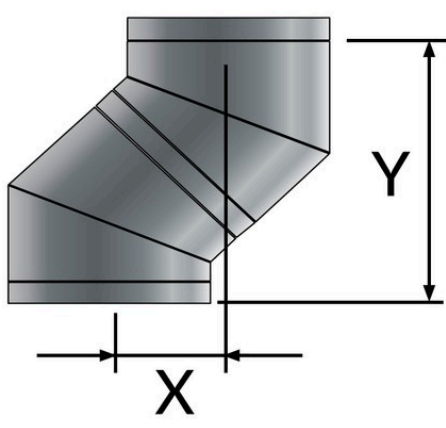

Coude 50 pvc en 45

written by www.mbsmpro.com | April 10, 2026

Coude 50 pvc en 45

45°	80/130		100/150		125/175		150/200		175/225		200/250		250/300		300/350	
L	X	Y	X	Y	X	Y	X	Y	X	Y	X	Y	X	Y	X	Y
-	109	264	115	277	122	295	130	313	137	331	145	341	159	383	174	419
0,25m	256	410	261	424	269	442	276	459	283	477	291	496	305	530	320	565
0,50m	432	587	438	600	445	619	453	636	460	654	468	672	482	706	497	742
1m	786	941	792	954	799	972	803	991	814	1008	821	1027	835	1060	850	1096

Ø int.	80	100	125	150	175	200	250	300
X	51	54	58	61	65	69	76	83
Y	133	140	149	158	167	176	193	211

COUDE 45°
MF

Ø100 XC45

GIRPI

3 343344 577907