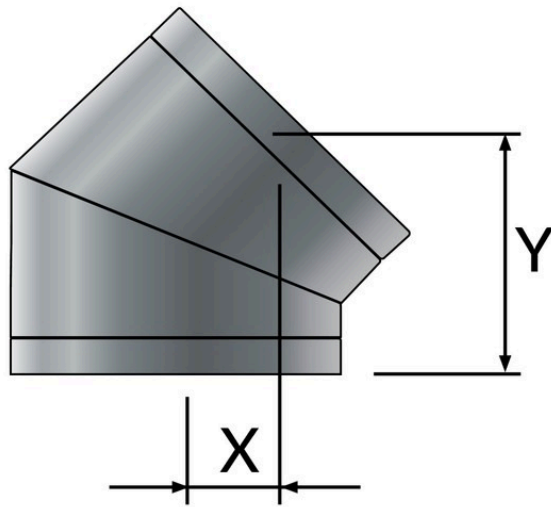

Coude 50 pvc en 45

written by www.mbsmpro.com | April 10, 2026

Coude 50 pvc en 45

45°	80/130		100/150		125/175		150/200		175/225		200/250		250/300		300/350	
L	X	Y	X	Y	X	Y	X	Y	X	Y	X	Y	X	Y	X	Y
-	109	264	115	277	122	295	130	313	137	331	145	341	159	383	174	419
0,25m	256	410	261	424	269	442	276	459	283	477	291	496	305	530	320	565
0,50m	432	587	438	600	445	619	453	636	460	654	468	672	482	706	497	742
1m	786	941	792	954	799	972	803	991	814	1008	821	1027	835	1060	850	1096

Ø int.	80	100	125	150	175	200	250	300
X	51	54	58	61	65	69	76	83
Y	133	140	149	158	167	176	193	211

COUDE 45°
MF

Ø100 XC45

GIRPI

3 343344 577907