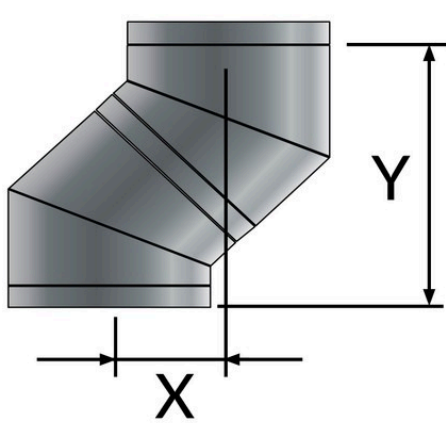

Coude 140 pvc en 45

written by www.mbsmpro.com | April 10, 2026

Coude 140 pvc en 45

45°	80/130		100/150		125/175		150/200		175/225		200/250		250/300		300/350	
L	X	Y	X	Y	X	Y	X	Y	X	Y	X	Y	X	Y	X	Y
-	109	264	115	277	122	295	130	313	137	331	145	341	159	383	174	419
0,25m	256	410	261	424	269	442	276	459	283	477	291	496	305	530	320	565
0,50m	432	587	438	600	445	619	453	636	460	654	468	672	482	706	497	742
1m	786	941	792	954	799	972	803	991	814	1008	821	1027	835	1060	850	1096

Ø int.	80	100	125	150	175	200	250	300
X	51	54	58	61	65	69	76	83
Y	133	140	149	158	167	176	193	211

COUDE 45°
MF

Ø100 XC45