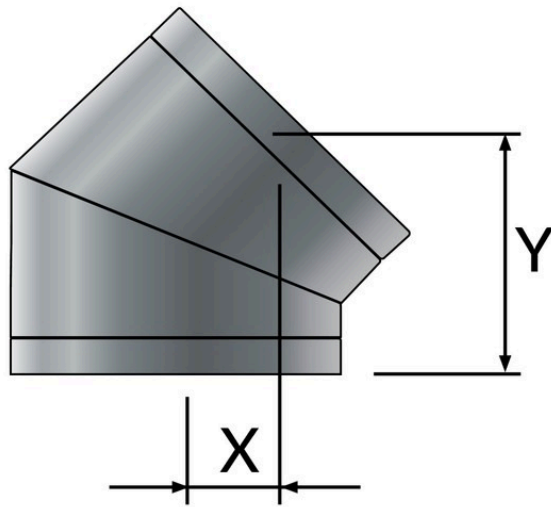

Coude 140 pvc en 45

written by www.mbsmpro.com | April 10, 2026

Coude 140 pvc en 45

45°	80/130		100/150		125/175		150/200		175/225		200/250		250/300		300/350	
L	X	Y	X	Y	X	Y	X	Y	X	Y	X	Y	X	Y	X	Y
-	109	264	115	277	122	295	130	313	137	331	145	341	159	383	174	419
0,25m	256	410	261	424	269	442	276	459	283	477	291	496	305	530	320	565
0,50m	432	587	438	600	445	619	453	636	460	654	468	672	482	706	497	742
1m	786	941	792	954	799	972	803	991	814	1008	821	1027	835	1060	850	1096

Ø int.	80	100	125	150	175	200	250	300
X	51	54	58	61	65	69	76	83
Y	133	140	149	158	167	176	193	211

COUDE 45°
MF

Ø100 XC45