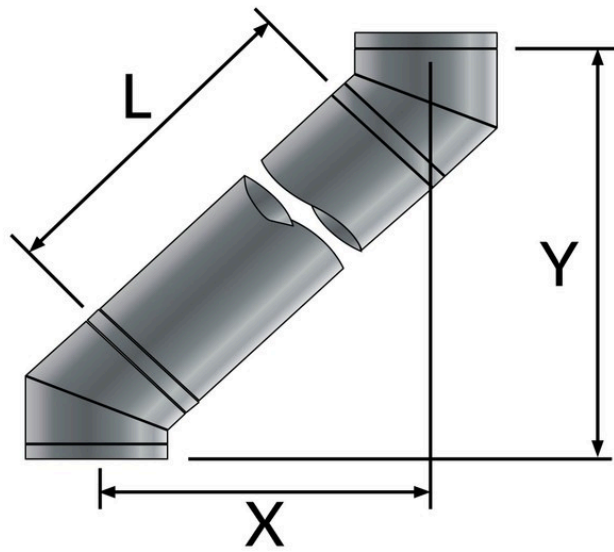

Coude 140 pvc en 45

written by www.mbsmpro.com | April 10, 2026

Coude 140 pvc en 45

45°	80/130		100/150		125/175		150/200		175/225		200/250		250/300		300/350	
L	X	Y	X	Y	X	Y	X	Y	X	Y	X	Y	X	Y	X	Y
-	109	264	115	277	122	295	130	313	137	331	145	341	159	383	174	419
0,25m	256	410	261	424	269	442	276	459	283	477	291	496	305	530	320	565
0,50m	432	587	438	600	445	619	453	636	460	654	468	672	482	706	497	742
1m	786	941	792	954	799	972	803	991	814	1008	821	1027	835	1060	850	1096

Ø int.	80	100	125	150	175	200	250	300
X	51	54	58	61	65	69	76	83
Y	133	140	149	158	167	176	193	211

COUDE 45°
MF

Ø100 XC45