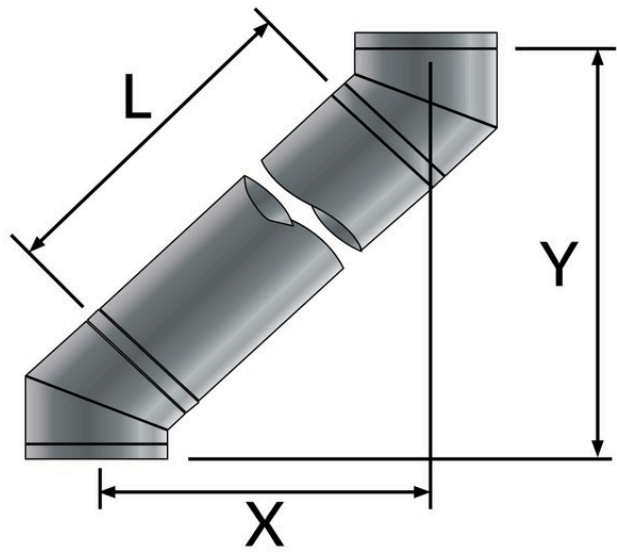

Coude 125 pvc en 45

written by www.mbsmpro.com | April 10, 2026

Coude 125 pvc en 45

45°	80/130		100/150		125/175		150/200		175/225		200/250		250/300		300/350	
L	X	Y	X	Y	X	Y	X	Y	X	Y	X	Y	X	Y	X	Y
-	109	264	115	277	122	295	130	313	137	331	145	341	159	383	174	419
0,25m	256	410	261	424	269	442	276	459	283	477	291	496	305	530	320	565
0,50m	432	587	438	600	445	619	453	636	460	654	468	672	482	706	497	742
1m	786	941	792	954	799	972	803	991	814	1008	821	1027	835	1060	850	1096

Ø int.	80	100	125	150	175	200	250	300
X	51	54	58	61	65	69	76	83
Y	133	140	149	158	167	176	193	211

COUDE 45°
MF

Ø100 XCM45