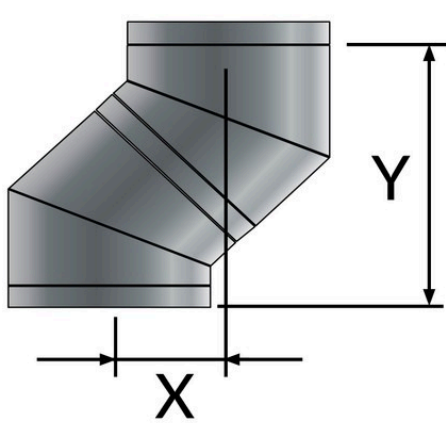

Coude 125 pvc en 45

written by www.mbsmpro.com | April 10, 2026

Coude 125 pvc en 45

45°	80/130		100/150		125/175		150/200		175/225		200/250		250/300		300/350	
L	X	Y	X	Y	X	Y	X	Y	X	Y	X	Y	X	Y	X	Y
-	109	264	115	277	122	295	130	313	137	331	145	341	159	383	174	419
0,25m	256	410	261	424	269	442	276	459	283	477	291	496	305	530	320	565
0,50m	432	587	438	600	445	619	453	636	460	654	468	672	482	706	497	742
1m	786	941	792	954	799	972	803	991	814	1008	821	1027	835	1060	850	1096

Ø int.	80	100	125	150	175	200	250	300
X	51	54	58	61	65	69	76	83
Y	133	140	149	158	167	176	193	211

COUDE 45°
MF

Ø100 XCM45