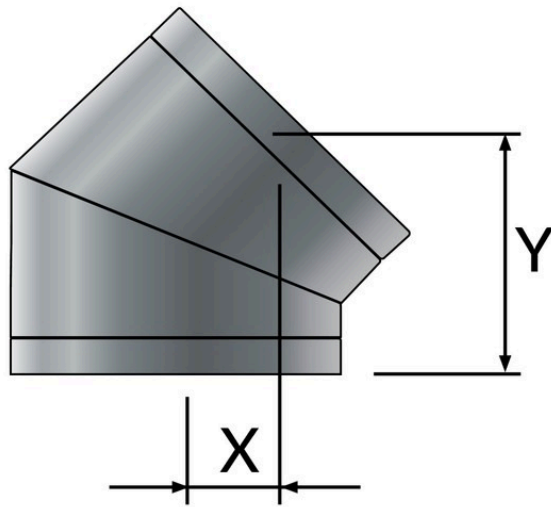

Coude 125 pvc en 45

written by www.mbsmpro.com | April 10, 2026

Coude 125 pvc en 45

45°	80/130		100/150		125/175		150/200		175/225		200/250		250/300		300/350	
L	X	Y	X	Y	X	Y	X	Y	X	Y	X	Y	X	Y	X	Y
-	109	264	115	277	122	295	130	313	137	331	145	341	159	383	174	419
0,25m	256	410	261	424	269	442	276	459	283	477	291	496	305	530	320	565
0,50m	432	587	438	600	445	619	453	636	460	654	468	672	482	706	497	742
1m	786	941	792	954	799	972	803	991	814	1008	821	1027	835	1060	850	1096

Ø int.	80	100	125	150	175	200	250	300
X	51	54	58	61	65	69	76	83
Y	133	140	149	158	167	176	193	211

COUDE 45°
MF

Ø100 XCM45