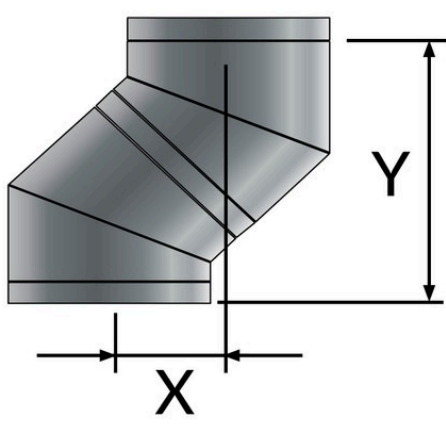

45°	80/130		100/150		125/175		150/200		175/225		200/250		250/300		300/350	
L	X	Y	X	Y	X	Y	X	Y	X	Y	X	Y	X	Y	X	Y
-	109	264	115	277	122	295	130	313	137	331	145	341	159	383	174	419
0,25m	256	410	261	424	269	442	276	459	283	477	291	496	305	530	320	565
0,50m	432	587	438	600	445	619	453	636	460	654	468	672	482	706	497	742
1m	786	941	792	954	799	972	803	991	814	1008	821	1027	835	1060	850	1096

Ø int.	80	100	125	150	175	200	250	300
X	51	54	58	61	65	69	76	83
Y	133	140	149	158	167	176	193	211

COUDE 45°
MF

Ø100 XCM45

Coude 75 pvc en 45

written by www.mbsmpro.com | April 10, 2026

Coude 75 pvc en 45

45°	80/130		100/150		125/175		150/200		175/225		200/250		250/300		300/350	
L	X	Y	X	Y	X	Y	X	Y	X	Y	X	Y	X	Y	X	Y
-	109	264	115	277	122	295	130	313	137	331	145	341	159	383	174	419
0,25m	256	410	261	424	269	442	276	459	283	477	291	496	305	530	320	565
0,50m	432	587	438	600	445	619	453	636	460	654	468	672	482	706	497	742
1m	786	941	792	954	799	972	803	991	814	1008	821	1027	835	1060	850	1096