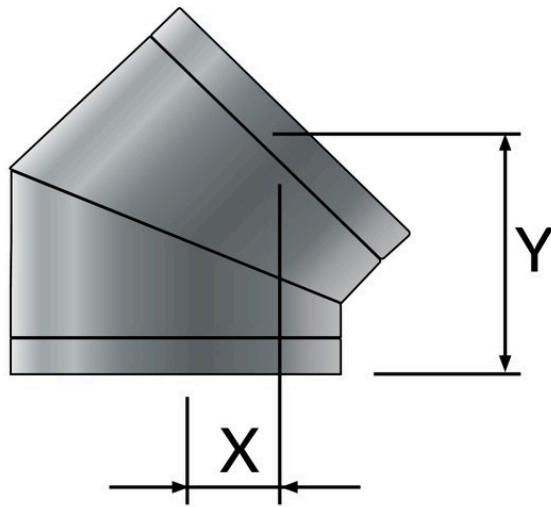

45°	80/130		100/150		125/175		150/200		175/225		200/250		250/300		300/350	
L	X	Y	X	Y	X	Y	X	Y	X	Y	X	Y	X	Y	X	Y
-	109	264	115	277	122	295	130	313	137	331	145	341	159	383	174	419
0,25m	256	410	261	424	269	442	276	459	283	477	291	496	305	530	320	565
0,50m	432	587	438	600	445	619	453	636	460	654	468	672	482	706	497	742
1m	786	941	792	954	799	972	803	991	814	1008	821	1027	835	1060	850	1096

Ø int.	80	100	125	150	175	200	250	300
X	51	54	58	61	65	69	76	83
Y	133	140	149	158	167	176	193	211

COUDE 45°
MF

Ø100 XC45

[Coude 32 pvc en 45](#)

written by www.mbsmpro.com | April 10, 2026

Coude 32 pvc en 45