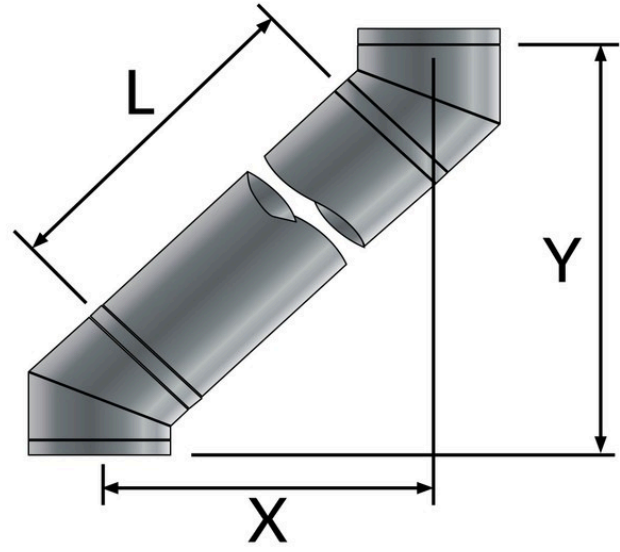

45°	80/130		100/150		125/175		150/200		175/225		200/250		250/300		300/350	
L	X	Y	X	Y	X	Y	X	Y	X	Y	X	Y	X	Y	X	Y
-	109	264	115	277	122	295	130	313	137	331	145	341	159	383	174	419
0,25m	256	410	261	424	269	442	276	459	283	477	291	496	305	530	320	565
0,50m	432	587	438	600	445	619	453	636	460	654	468	672	482	706	497	742
1m	786	941	792	954	799	972	803	991	814	1008	821	1027	835	1060	850	1096

Ø int.	80	100	125	150	175	200	250	300
X	51	54	58	61	65	69	76	83
Y	133	140	149	158	167	176	193	211

COUDE 45°
MF

Ø100 XCM45

Coude 40 pvc en 45

written by www.mbsmpro.com | April 10, 2026

Coude 40 pvc en 45

45°	80/130		100/150		125/175		150/200		175/225		200/250		250/300		300/350	
L	X	Y	X	Y	X	Y	X	Y	X	Y	X	Y	X	Y	X	Y
-	109	264	115	277	122	295	130	313	137	331	145	341	159	383	174	419
0,25m	256	410	261	424	269	442	276	459	283	477	291	496	305	530	320	565
0,50m	432	587	438	600	445	619	453	636	460	654	468	672	482	706	497	742
1m	786	941	792	954	799	972	803	991	814	1008	821	1027	835	1060	850	1096