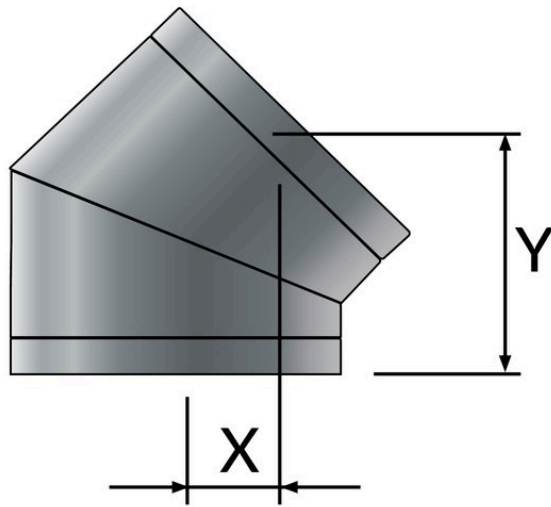

Ø int.	80	100	125	150	175	200	250	300
X	51	54	58	61	65	69	76	83
Y	133	140	149	158	167	176	193	211

COUDE 45°
MF

Ø100 XCM45

[Coude 50 pvc en 45](#)

written by www.mbsmpro.com | April 10, 2026

Coude 50 pvc en 45

45°	80/130		100/150		125/175		150/200		175/225		200/250		250/300		300/350	
L	X	Y	X	Y	X	Y	X	Y	X	Y	X	Y	X	Y	X	Y
-	109	264	115	277	122	295	130	313	137	331	145	341	159	383	174	419
0,25m	256	410	261	424	269	442	276	459	283	477	291	496	305	530	320	565
0,50m	432	587	438	600	445	619	453	636	460	654	468	672	482	706	497	742
1m	786	941	792	954	799	972	803	991	814	1008	821	1027	835	1060	850	1096