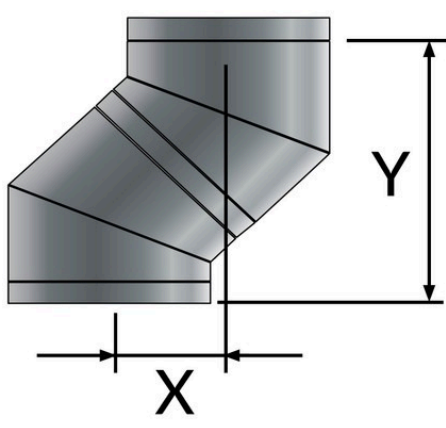

45°	80/130		100/150		125/175		150/200		175/225		200/250		250/300		300/350	
L	X	Y	X	Y	X	Y	X	Y	X	Y	X	Y	X	Y	X	Y
-	109	264	115	277	122	295	130	313	137	331	145	341	159	383	174	419
0,25m	256	410	261	424	269	442	276	459	283	477	291	496	305	530	320	565
0,50m	432	587	438	600	445	619	453	636	460	654	468	672	482	706	497	742
1m	786	941	792	954	799	972	803	991	814	1008	821	1027	835	1060	850	1096

Ø int.	80	100	125	150	175	200	250	300
X	51	54	58	61	65	69	76	83
Y	133	140	149	158	167	176	193	211

COUDE 45°
MF

Ø100 XC45

[Coude 63 pvc en 45](#)

written by www.mbsmpro.com | April 10, 2026

Coude 63 pvc en 45