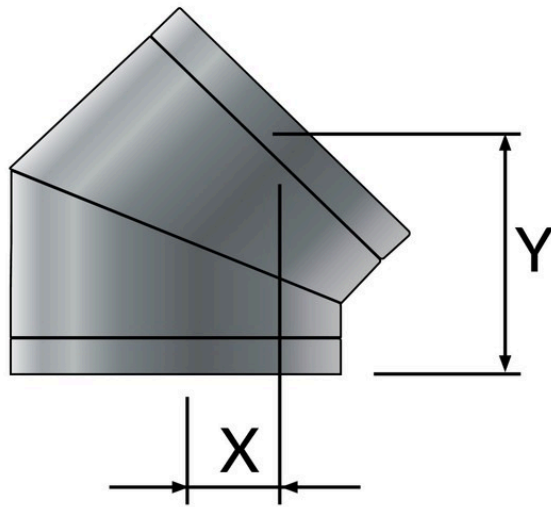

45°	80/130		100/150		125/175		150/200		175/225		200/250		250/300		300/350	
L	X	Y	X	Y	X	Y	X	Y	X	Y	X	Y	X	Y	X	Y
-	109	264	115	277	122	295	130	313	137	331	145	341	159	383	174	419
0,25m	256	410	261	424	269	442	276	459	283	477	291	496	305	530	320	565
0,50m	432	587	438	600	445	619	453	636	460	654	468	672	482	706	497	742
1m	786	941	792	954	799	972	803	991	814	1008	821	1027	835	1060	850	1096

Ø int.	80	100	125	150	175	200	250	300
X	51	54	58	61	65	69	76	83
Y	133	140	149	158	167	176	193	211

COUDE 45°
MF

Ø100 XCM45

Coude 40 pvc en 45

written by www.mbsmpro.com | April 10, 2026

Coude 40 pvc en 45

45°	80/130		100/150		125/175		150/200		175/225		200/250		250/300		300/350	
L	X	Y	X	Y	X	Y	X	Y	X	Y	X	Y	X	Y	X	Y
-	109	264	115	277	122	295	130	313	137	331	145	341	159	383	174	419
0,25m	256	410	261	424	269	442	276	459	283	477	291	496	305	530	320	565
0,50m	432	587	438	600	445	619	453	636	460	654	468	672	482	706	497	742
1m	786	941	792	954	799	972	803	991	814	1008	821	1027	835	1060	850	1096