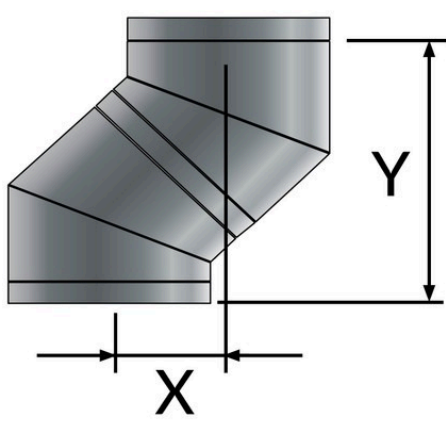

45°	80/130		100/150		125/175		150/200		175/225		200/250		250/300		300/350	
L	X	Y	X	Y	X	Y	X	Y	X	Y	X	Y	X	Y	X	Y
-	109	264	115	277	122	295	130	313	137	331	145	341	159	383	174	419
0,25m	256	410	261	424	269	442	276	459	283	477	291	496	305	530	320	565
0,50m	432	587	438	600	445	619	453	636	460	654	468	672	482	706	497	742
1m	786	941	792	954	799	972	803	991	814	1008	821	1027	835	1060	850	1096

Ø int.	80	100	125	150	175	200	250	300
X	51	54	58	61	65	69	76	83
Y	133	140	149	158	167	176	193	211

COUDE 45°
MF

Ø100 XCM45

Coude 40 pvc en 45

written by www.mbsmpro.com | April 10, 2026

Coude 40 pvc en 45

45°	80/130		100/150		125/175		150/200		175/225		200/250		250/300		300/350	
L	X	Y	X	Y	X	Y	X	Y	X	Y	X	Y	X	Y	X	Y
-	109	264	115	277	122	295	130	313	137	331	145	341	159	383	174	419
0,25m	256	410	261	424	269	442	276	459	283	477	291	496	305	530	320	565
0,50m	432	587	438	600	445	619	453	636	460	654	468	672	482	706	497	742
1m	786	941	792	954	799	972	803	991	814	1008	821	1027	835	1060	850	1096