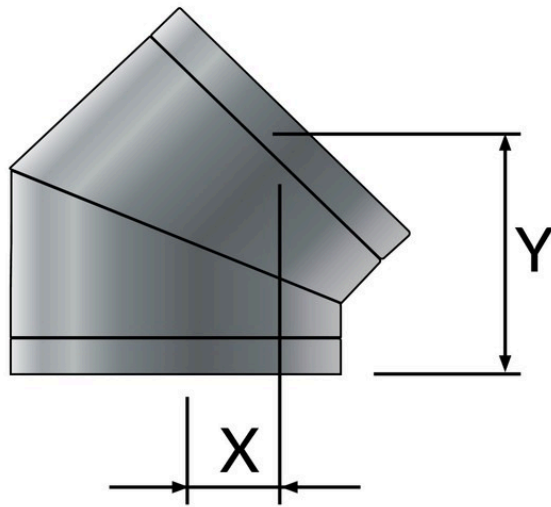

45°	80/130		100/150		125/175		150/200		175/225		200/250		250/300		300/350	
L	X	Y	X	Y	X	Y	X	Y	X	Y	X	Y	X	Y	X	Y
-	109	264	115	277	122	295	130	313	137	331	145	341	159	383	174	419
0,25m	256	410	261	424	269	442	276	459	283	477	291	496	305	530	320	565
0,50m	432	587	438	600	445	619	453	636	460	654	468	672	482	706	497	742
1m	786	941	792	954	799	972	803	991	814	1008	821	1027	835	1060	850	1096

Ø int.	80	100	125	150	175	200	250	300
X	51	54	58	61	65	69	76	83
Y	133	140	149	158	167	176	193	211

COUDE 45°
MF

Ø100 XCM45

Coude 75 pvc en 45

written by www.mbsmpro.com | April 10, 2026

Coude 75 pvc en 45

45°	80/130		100/150		125/175		150/200		175/225		200/250		250/300		300/350	
L	X	Y	X	Y	X	Y	X	Y	X	Y	X	Y	X	Y	X	Y
-	109	264	115	277	122	295	130	313	137	331	145	341	159	383	174	419
0,25m	256	410	261	424	269	442	276	459	283	477	291	496	305	530	320	565
0,50m	432	587	438	600	445	619	453	636	460	654	468	672	482	706	497	742
1m	786	941	792	954	799	972	803	991	814	1008	821	1027	835	1060	850	1096