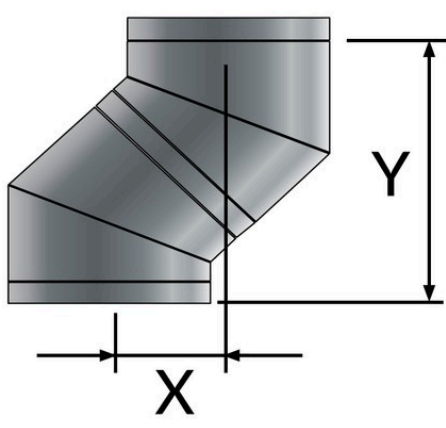

Coude 125 pvc en 45

written by www.mbsmpro.com | April 10, 2026

Coude 125 pvc en 45

C100
100-452
GIRPI
K M

45°	80/130		100/150		125/175		150/200		175/225		200/250		250/300		300/350	
L	X	Y	X	Y	X	Y	X	Y	X	Y	X	Y	X	Y	X	Y
-	109	264	115	277	122	295	130	313	137	331	145	341	159	383	174	419
0,25m	256	410	261	424	269	442	276	459	283	477	291	496	305	530	320	565
0,50m	432	587	438	600	445	619	453	636	460	654	468	672	482	706	497	742
1m	786	941	792	954	799	972	803	991	814	1008	821	1027	835	1060	850	1096

Ø int.	80	100	125	150	175	200	250	300
X	51	54	58	61	65	69	76	83
Y	133	140	149	158	167	176	193	211

COUDE 45°
MF

Ø100 XCM45

[Coude 140 pvc en 45](#)

written by www.mbsmpro.com | April 10, 2026

Coude 140 pvc en 45

45°	80/130		100/150		125/175		150/200		175/225		200/250		250/300		300/350	
L	X	Y	X	Y	X	Y	X	Y	X	Y	X	Y	X	Y	X	Y
-	109	264	115	277	122	295	130	313	137	331	145	341	159	383	174	419
0,25m	256	410	261	424	269	442	276	459	283	477	291	496	305	530	320	565
0,50m	432	587	438	600	445	619	453	636	460	654	468	672	482	706	497	742
1m	786	941	792	954	799	972	803	991	814	1008	821	1027	835	1060	850	1096