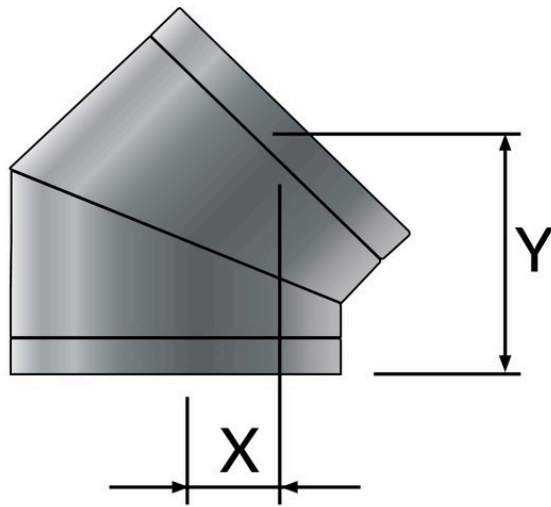

45°	80/130		100/150		125/175		150/200		175/225		200/250		250/300		300/350	
L	X	Y	X	Y	X	Y	X	Y	X	Y	X	Y	X	Y	X	Y
-	109	264	115	277	122	295	130	313	137	331	145	341	159	383	174	419
0,25m	256	410	261	424	269	442	276	459	283	477	291	496	305	530	320	565
0,50m	432	587	438	600	445	619	453	636	460	654	468	672	482	706	497	742
1m	786	941	792	954	799	972	803	991	814	1008	821	1027	835	1060	850	1096

Ø int.	80	100	125	150	175	200	250	300
X	51	54	58	61	65	69	76	83
Y	133	140	149	158	167	176	193	211

COUDE 45°
MF

Ø100 XC45

[Coude 63 pvc en 45](#)

written by www.mbsmpro.com | April 10, 2026

Coude 63 pvc en 45