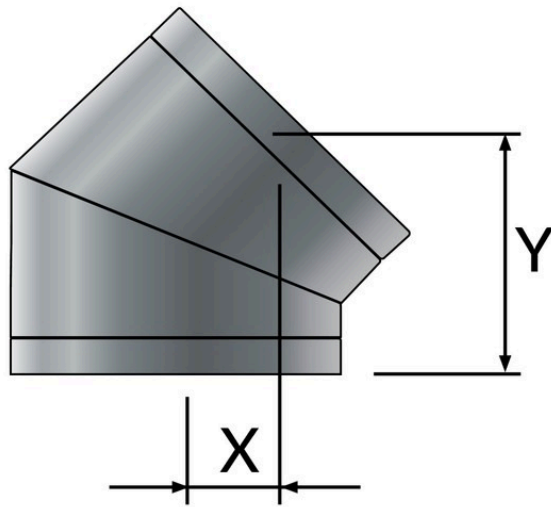

Coude 125 pvc en 45

written by www.mbsmpro.com | April 10, 2026

Coude 125 pvc en 45

C100
100-452
GIRPI
K M

45°	80/130		100/150		125/175		150/200		175/225		200/250		250/300		300/350	
L	X	Y	X	Y	X	Y	X	Y	X	Y	X	Y	X	Y	X	Y
-	109	264	115	277	122	295	130	313	137	331	145	341	159	383	174	419
0,25m	256	410	261	424	269	442	276	459	283	477	291	496	305	530	320	565
0,50m	432	587	438	600	445	619	453	636	460	654	468	672	482	706	497	742
1m	786	941	792	954	799	972	803	991	814	1008	821	1027	835	1060	850	1096

Ø int.	80	100	125	150	175	200	250	300
X	51	54	58	61	65	69	76	83
Y	133	140	149	158	167	176	193	211

COUDE 45°
MF

Ø100 XCM45

[Coude 140 pvc en 45](#)

written by www.mbsmpro.com | April 10, 2026

Coude 140 pvc en 45

45°	80/130		100/150		125/175		150/200		175/225		200/250		250/300		300/350	
L	X	Y	X	Y	X	Y	X	Y	X	Y	X	Y	X	Y	X	Y
-	109	264	115	277	122	295	130	313	137	331	145	341	159	383	174	419
0,25m	256	410	261	424	269	442	276	459	283	477	291	496	305	530	320	565
0,50m	432	587	438	600	445	619	453	636	460	654	468	672	482	706	497	742
1m	786	941	792	954	799	972	803	991	814	1008	821	1027	835	1060	850	1096