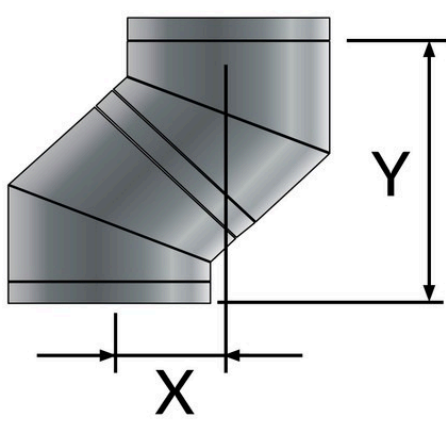

45°	80/130		100/150		125/175		150/200		175/225		200/250		250/300		300/350	
L	X	Y	X	Y	X	Y	X	Y	X	Y	X	Y	X	Y	X	Y
-	109	264	115	277	122	295	130	313	137	331	145	341	159	383	174	419
0,25m	256	410	261	424	269	442	276	459	283	477	291	496	305	530	320	565
0,50m	432	587	438	600	445	619	453	636	460	654	468	672	482	706	497	742
1m	786	941	792	954	799	972	803	991	814	1008	821	1027	835	1060	850	1096

Ø int.	80	100	125	150	175	200	250	300
X	51	54	58	61	65	69	76	83
Y	133	140	149	158	167	176	193	211

COUDE 45°
MF

Ø100 XC45

[Coude 32 pvc en 45](#)

written by www.mbsmpro.com | April 10, 2026

Coude 32 pvc en 45