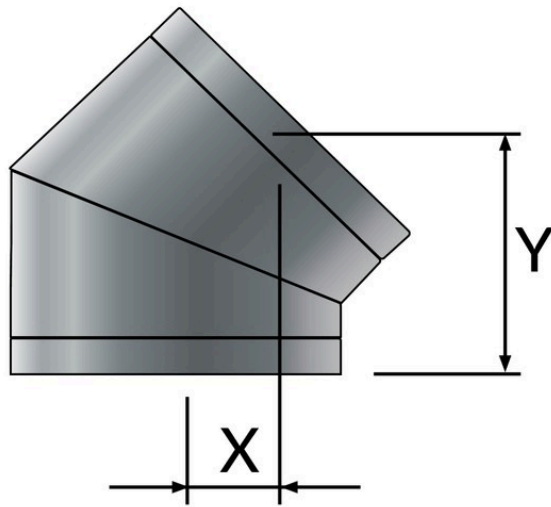

Ø int.	80	100	125	150	175	200	250	300
X	51	54	58	61	65	69	76	83
Y	133	140	149	158	167	176	193	211

COUDE 45°
MF

Ø100 XCM45

[Coude 140 pvc en 45](#)

written by www.mbsmpro.com | April 10, 2026

Coude 140 pvc en 45

45°	80/130		100/150		125/175		150/200		175/225		200/250		250/300		300/350	
L	X	Y	X	Y	X	Y	X	Y	X	Y	X	Y	X	Y	X	Y
-	109	264	115	277	122	295	130	313	137	331	145	341	159	383	174	419
0,25m	256	410	261	424	269	442	276	459	283	477	291	496	305	530	320	565
0,50m	432	587	438	600	445	619	453	636	460	654	468	672	482	706	497	742
1m	786	941	792	954	799	972	803	991	814	1008	821	1027	835	1060	850	1096