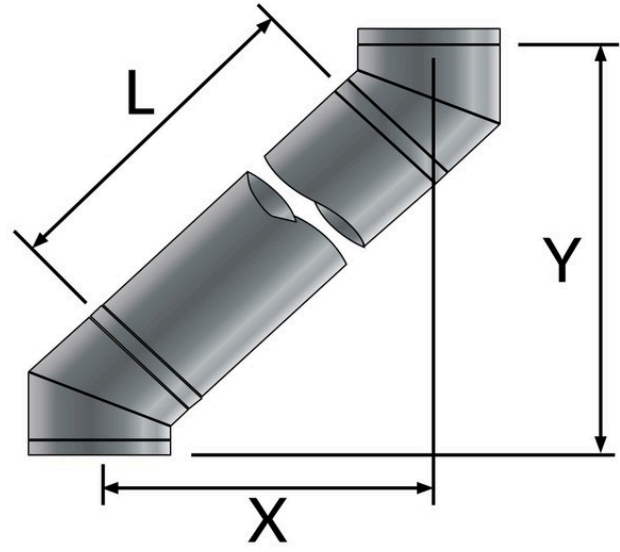

45°	80/130		100/150		125/175		150/200		175/225		200/250		250/300		300/350	
L	X	Y	X	Y	X	Y	X	Y	X	Y	X	Y	X	Y	X	Y
-	109	264	115	277	122	295	130	313	137	331	145	341	159	383	174	419
0,25m	256	410	261	424	269	442	276	459	283	477	291	496	305	530	320	565
0,50m	432	587	438	600	445	619	453	636	460	654	468	672	482	706	497	742
1m	786	941	792	954	799	972	803	991	814	1008	821	1027	835	1060	850	1096

Ø int.	80	100	125	150	175	200	250	300
X	51	54	58	61	65	69	76	83
Y	133	140	149	158	167	176	193	211

COUDE 45°
MF

Ø100 XC45

[Coude 63 pvc en 45](#)

written by www.mbsmpro.com | April 10, 2026

Coude 63 pvc en 45