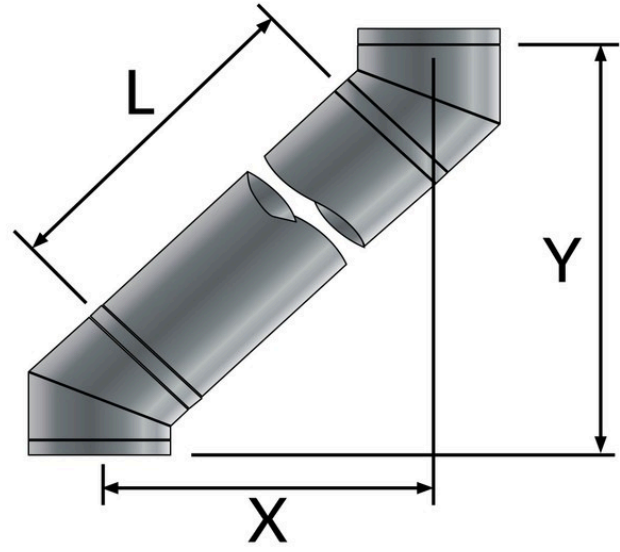

45°	80/130		100/150		125/175		150/200		175/225		200/250		250/300		300/350	
L	X	Y	X	Y	X	Y	X	Y	X	Y	X	Y	X	Y	X	Y
-	109	264	115	277	122	295	130	313	137	331	145	341	159	383	174	419
0,25m	256	410	261	424	269	442	276	459	283	477	291	496	305	530	320	565
0,50m	432	587	438	600	445	619	453	636	460	654	468	672	482	706	497	742
1m	786	941	792	954	799	972	803	991	814	1008	821	1027	835	1060	850	1096

Ø int.	80	100	125	150	175	200	250	300
X	51	54	58	61	65	69	76	83
Y	133	140	149	158	167	176	193	211

COUDE 45°
MF

Ø100 XC45

[Coude 32 pvc en 45](#)

written by www.mbsmpro.com | April 10, 2026

Coude 32 pvc en 45