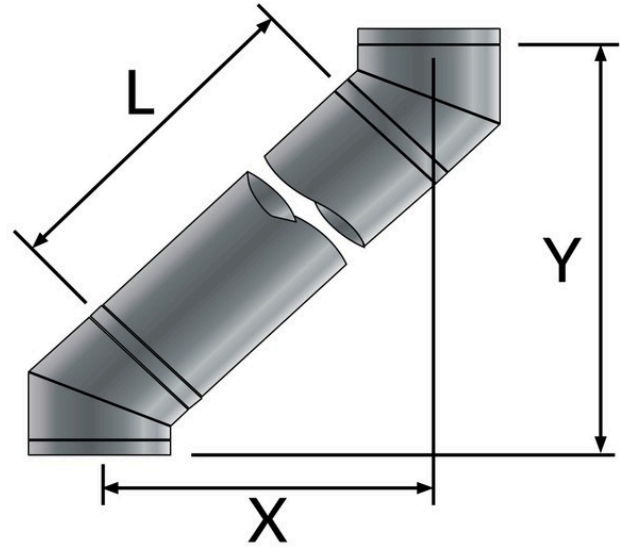

45°	80/130		100/150		125/175		150/200		175/225		200/250		250/300		300/350	
L	X	Y	X	Y	X	Y	X	Y	X	Y	X	Y	X	Y	X	Y
-	109	264	115	277	122	295	130	313	137	331	145	341	159	383	174	419
0,25m	256	410	261	424	269	442	276	459	283	477	291	496	305	530	320	565
0,50m	432	587	438	600	445	619	453	636	460	654	468	672	482	706	497	742
1m	786	941	792	954	799	972	803	991	814	1008	821	1027	835	1060	850	1096

Ø int.	80	100	125	150	175	200	250	300
X	51	54	58	61	65	69	76	83
Y	133	140	149	158	167	176	193	211

COUDE 45°
MF

Ø100 XCM45

Coude 75 pvc en 45

written by www.mbsmpro.com | April 10, 2026

Coude 75 pvc en 45

45°	80/130		100/150		125/175		150/200		175/225		200/250		250/300		300/350	
L	X	Y	X	Y	X	Y	X	Y	X	Y	X	Y	X	Y	X	Y
-	109	264	115	277	122	295	130	313	137	331	145	341	159	383	174	419
0,25m	256	410	261	424	269	442	276	459	283	477	291	496	305	530	320	565
0,50m	432	587	438	600	445	619	453	636	460	654	468	672	482	706	497	742
1m	786	941	792	954	799	972	803	991	814	1008	821	1027	835	1060	850	1096