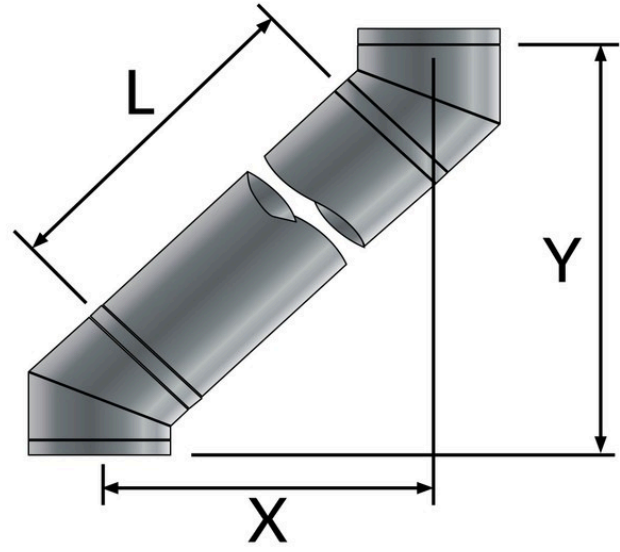

Coude 125 pvc en 45

written by www.mbsmpro.com | April 10, 2026

Coude 125 pvc en 45

C100
100-452
GIRPI
K M

45°	80/130		100/150		125/175		150/200		175/225		200/250		250/300		300/350	
L	X	Y	X	Y	X	Y	X	Y	X	Y	X	Y	X	Y	X	Y
-	109	264	115	277	122	295	130	313	137	331	145	341	159	383	174	419
0,25m	256	410	261	424	269	442	276	459	283	477	291	496	305	530	320	565
0,50m	432	587	438	600	445	619	453	636	460	654	468	672	482	706	497	742
1m	786	941	792	954	799	972	803	991	814	1008	821	1027	835	1060	850	1096

Ø int.	80	100	125	150	175	200	250	300
X	51	54	58	61	65	69	76	83
Y	133	140	149	158	167	176	193	211

COUDE 45°
MF

Ø100 XCM45

[Coude 140 pvc en 45](#)

written by www.mbsmpro.com | April 10, 2026

Coude 140 pvc en 45

45°	80/130		100/150		125/175		150/200		175/225		200/250		250/300		300/350	
L	X	Y	X	Y	X	Y	X	Y	X	Y	X	Y	X	Y	X	Y
-	109	264	115	277	122	295	130	313	137	331	145	341	159	383	174	419
0,25m	256	410	261	424	269	442	276	459	283	477	291	496	305	530	320	565
0,50m	432	587	438	600	445	619	453	636	460	654	468	672	482	706	497	742
1m	786	941	792	954	799	972	803	991	814	1008	821	1027	835	1060	850	1096