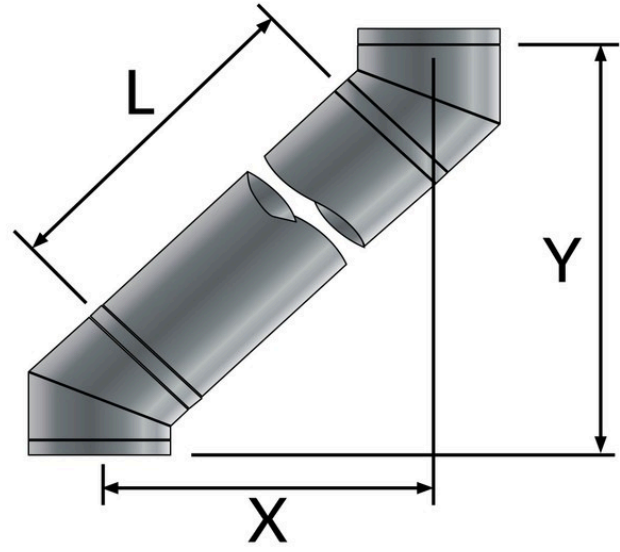

Coude 140 pvc en 45

written by www.mbsmpro.com | April 10, 2026

Coude 140 pvc en 45

45°	80/130		100/150		125/175		150/200		175/225		200/250		250/300		300/350	
L	X	Y	X	Y	X	Y	X	Y	X	Y	X	Y	X	Y	X	Y
-	109	264	115	277	122	295	130	313	137	331	145	341	159	383	174	419
0,25m	256	410	261	424	269	442	276	459	283	477	291	496	305	530	320	565
0,50m	432	587	438	600	445	619	453	636	460	654	468	672	482	706	497	742
1m	786	941	792	954	799	972	803	991	814	1008	821	1027	835	1060	850	1096

Ø int.	80	100	125	150	175	200	250	300
X	51	54	58	61	65	69	76	83
Y	133	140	149	158	167	176	193	211

COUDE 45°
MF

Ø100 XC45

Coude PVC 140 90

written by www.mbsmpro.com | April 10, 2026

Coude PVC 140 90

[Te Pvc 140](#)

written by www.mbsmpro.com | April 10, 2026

Te Pvc 140

[Tube Pvc Regide 3mm 140 en M](#)

written by www.mbsmpro.com | April 10, 2026

Tube Pvc Regide 3mm 140 en M

[Y Pvc 140](#)

written by www.mbsmpro.com | April 10, 2026