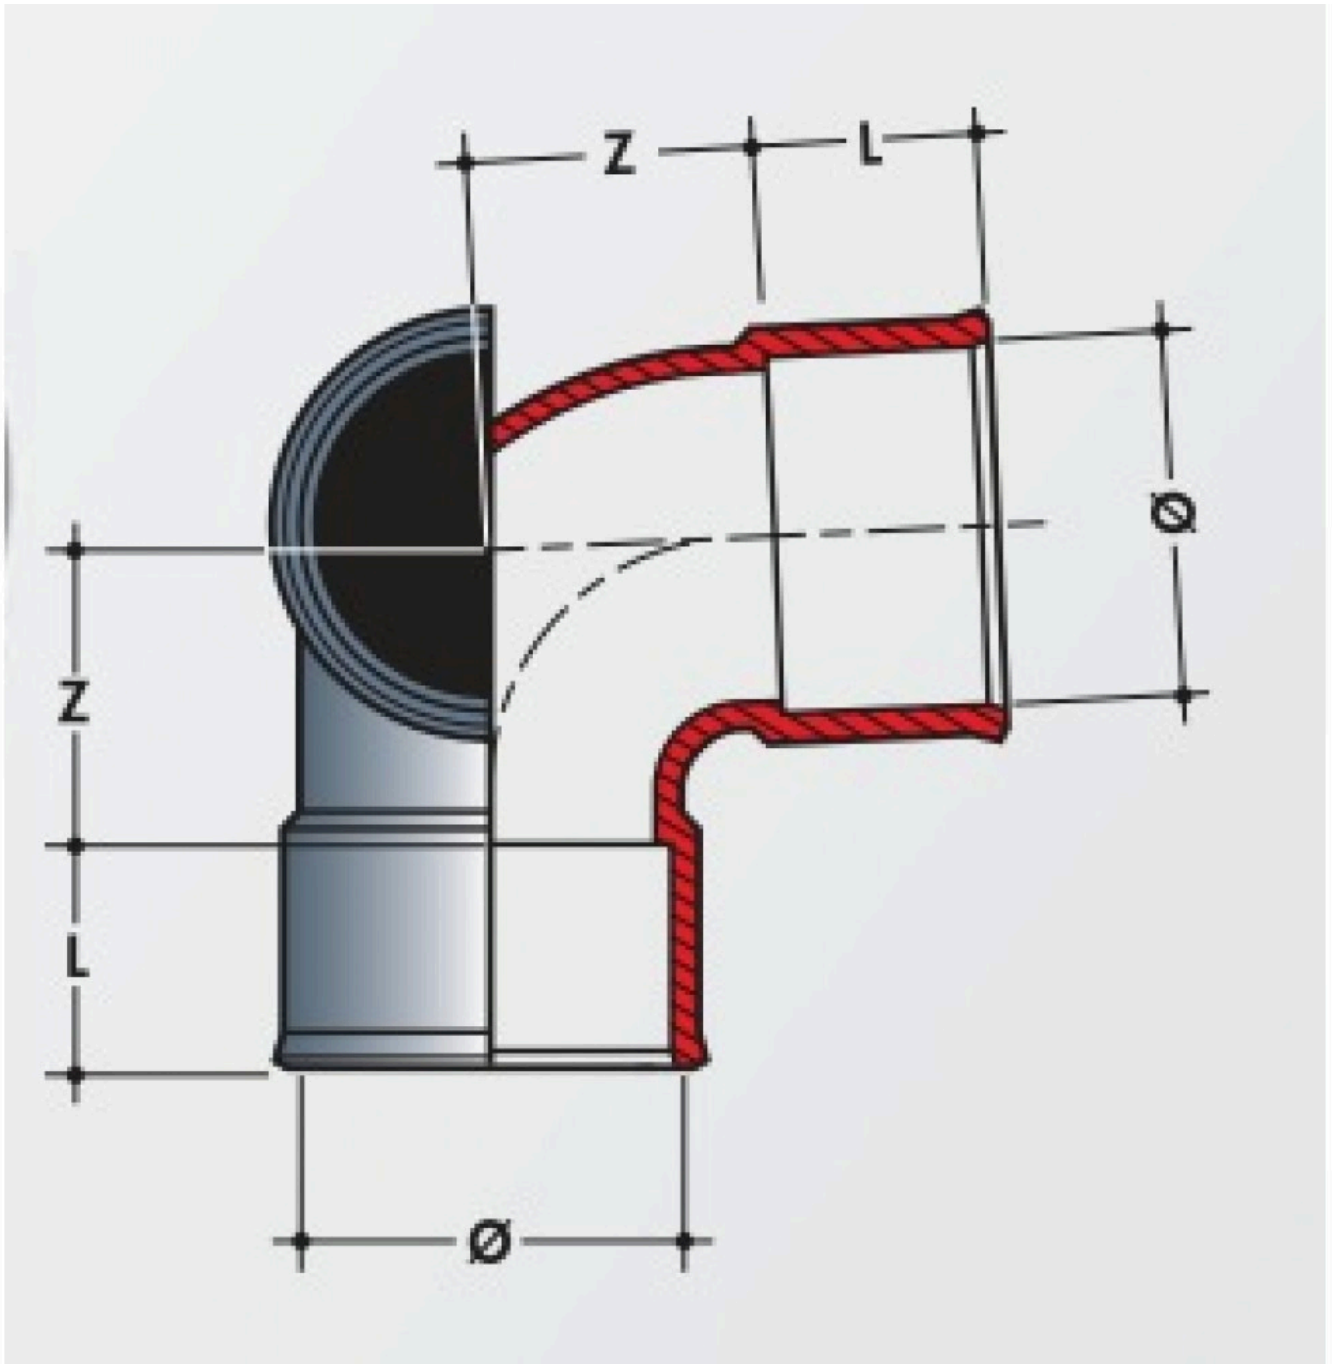

Coude 140 pvc en 45

written by www.mbsmpro.com | April 10, 2026

Coude 140 pvc en 45

45°	80/130		100/150		125/175		150/200		175/225		200/250		250/300		300/350	
L	X	Y	X	Y	X	Y	X	Y	X	Y	X	Y	X	Y	X	Y
-	109	264	115	277	122	295	130	313	137	331	145	341	159	383	174	419
0,25m	256	410	261	424	269	442	276	459	283	477	291	496	305	530	320	565
0,50m	432	587	438	600	445	619	453	636	460	654	468	672	482	706	497	742
1m	786	941	792	954	799	972	803	991	814	1008	821	1027	835	1060	850	1096

Ø int.	80	100	125	150	175	200	250	300
X	51	54	58	61	65	69	76	83
Y	133	140	149	158	167	176	193	211

COUDE 45°
MF

Ø100 XC45

Coude PVC 140 90

written by www.mbsmpro.com | April 10, 2026

Coude PVC 140 90

[Te Pvc 140](#)

written by www.mbsmpro.com | April 10, 2026

Te Pvc 140

[Tube Pvc Regide 3mm 140 en M](#)

written by www.mbsmpro.com | April 10, 2026

Tube Pvc Regide 3mm 140 en M

[Y Pvc 140](#)

written by www.mbsmpro.com | April 10, 2026