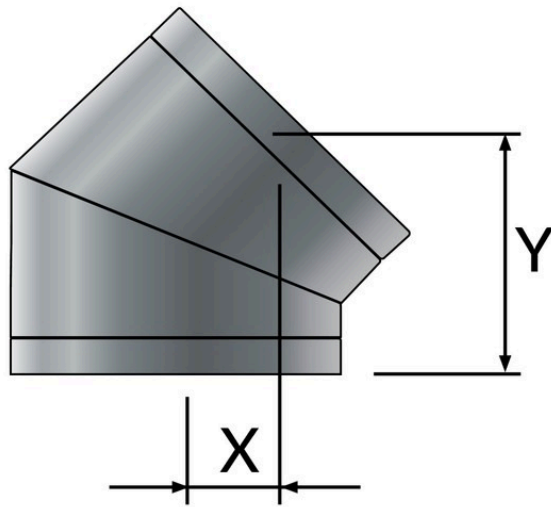

Coude 140 pvc en 45

written by www.mbsmpro.com | April 10, 2026

Coude 140 pvc en 45

45°	80/130		100/150		125/175		150/200		175/225		200/250		250/300		300/350	
L	X	Y	X	Y	X	Y	X	Y	X	Y	X	Y	X	Y	X	Y
-	109	264	115	277	122	295	130	313	137	331	145	341	159	383	174	419
0,25m	256	410	261	424	269	442	276	459	283	477	291	496	305	530	320	565
0,50m	432	587	438	600	445	619	453	636	460	654	468	672	482	706	497	742
1m	786	941	792	954	799	972	803	991	814	1008	821	1027	835	1060	850	1096

Ø int.	80	100	125	150	175	200	250	300
X	51	54	58	61	65	69	76	83
Y	133	140	149	158	167	176	193	211

COUDE 45°
MF

Ø100 XC45

Coude PVC 140 90

written by www.mbsmpro.com | April 10, 2026

Coude PVC 140 90

[Te Pvc 140](#)