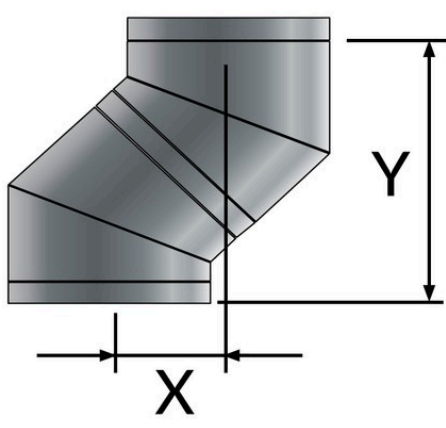

Coude 140 pvc en 45

written by www.mbsmpro.com | April 10, 2026

Coude 140 pvc en 45

45°	80/130		100/150		125/175		150/200		175/225		200/250		250/300		300/350	
L	X	Y	X	Y	X	Y	X	Y	X	Y	X	Y	X	Y	X	Y
-	109	264	115	277	122	295	130	313	137	331	145	341	159	383	174	419
0,25m	256	410	261	424	269	442	276	459	283	477	291	496	305	530	320	565
0,50m	432	587	438	600	445	619	453	636	460	654	468	672	482	706	497	742
1m	786	941	792	954	799	972	803	991	814	1008	821	1027	835	1060	850	1096

Ø int.	80	100	125	150	175	200	250	300
X	51	54	58	61	65	69	76	83
Y	133	140	149	158	167	176	193	211

COUDE 45°
MF

Ø100 XC45

Coude PVC 140 90

written by www.mbsmpro.com | April 10, 2026

Coude PVC 140 90

[Te Pvc 140](#)