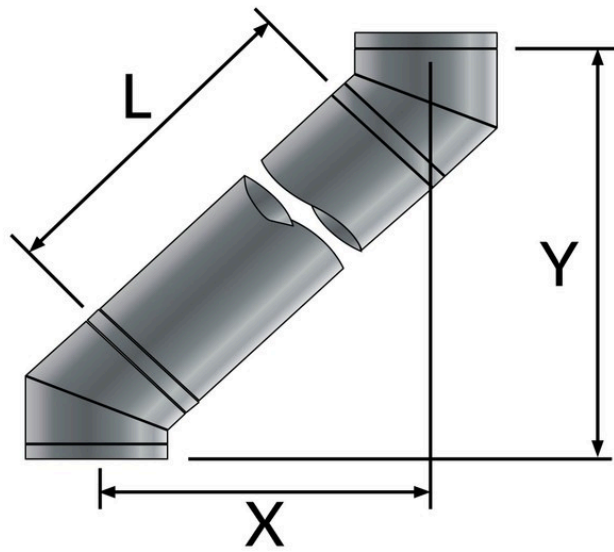

Coude 125 pvc en 45

written by www.mbsmpro.com | April 10, 2026

Coude 125 pvc en 45

45°	80/130		100/150		125/175		150/200		175/225		200/250		250/300		300/350	
L	X	Y	X	Y	X	Y	X	Y	X	Y	X	Y	X	Y	X	Y
-	109	264	115	277	122	295	130	313	137	331	145	341	159	383	174	419
0,25m	256	410	261	424	269	442	276	459	283	477	291	496	305	530	320	565
0,50m	432	587	438	600	445	619	453	636	460	654	468	672	482	706	497	742
1m	786	941	792	954	799	972	803	991	814	1008	821	1027	835	1060	850	1096

Ø int.	80	100	125	150	175	200	250	300
X	51	54	58	61	65	69	76	83
Y	133	140	149	158	167	176	193	211

COUDE 45°
MF

Ø100 XCM45

Coude PVC 125 90

written by www.mbsmpro.com | April 10, 2026

Coude PVC 125 90

[Te Pvc 125](#)

written by www.mbsmpro.com | April 10, 2026

Te Pvc 125

[Tube Pvc Regide 3mm 125 en M](#)

written by www.mbsmpro.com | April 10, 2026

Tube Pvc Regide 3mm 125 en M

Y Pvc 125

written by www.mbsmpro.com | April 10, 2026