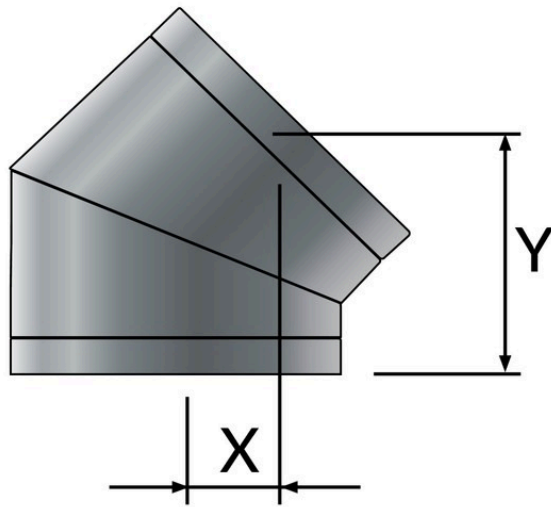

Coude 125 pvc en 45

written by www.mbsmpro.com | April 10, 2026

Coude 125 pvc en 45

45°	80/130		100/150		125/175		150/200		175/225		200/250		250/300		300/350	
L	X	Y	X	Y	X	Y	X	Y	X	Y	X	Y	X	Y	X	Y
-	109	264	115	277	122	295	130	313	137	331	145	341	159	383	174	419
0,25m	256	410	261	424	269	442	276	459	283	477	291	496	305	530	320	565
0,50m	432	587	438	600	445	619	453	636	460	654	468	672	482	706	497	742
1m	786	941	792	954	799	972	803	991	814	1008	821	1027	835	1060	850	1096

Ø int.	80	100	125	150	175	200	250	300
X	51	54	58	61	65	69	76	83
Y	133	140	149	158	167	176	193	211

COUDE 45°
MF

Ø100 XCM45

Coude PVC 125 90

written by www.mbsmpro.com | April 10, 2026

Coude PVC 125 90

[Te Pvc 125](#)