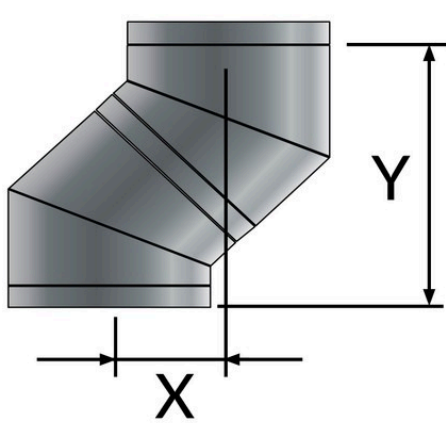

Coude 125 pvc en 45

written by www.mbsmpro.com | April 10, 2026

Coude 125 pvc en 45

45°	80/130		100/150		125/175		150/200		175/225		200/250		250/300		300/350	
L	X	Y	X	Y	X	Y	X	Y	X	Y	X	Y	X	Y	X	Y
-	109	264	115	277	122	295	130	313	137	331	145	341	159	383	174	419
0,25m	256	410	261	424	269	442	276	459	283	477	291	496	305	530	320	565
0,50m	432	587	438	600	445	619	453	636	460	654	468	672	482	706	497	742
1m	786	941	792	954	799	972	803	991	814	1008	821	1027	835	1060	850	1096

Ø int.	80	100	125	150	175	200	250	300
X	51	54	58	61	65	69	76	83
Y	133	140	149	158	167	176	193	211

COUDE 45°
MF

Ø100 XCM45

Coude PVC 125 90

written by www.mbsmpro.com | April 10, 2026

Coude PVC 125 90

[Te Pvc 125](#)