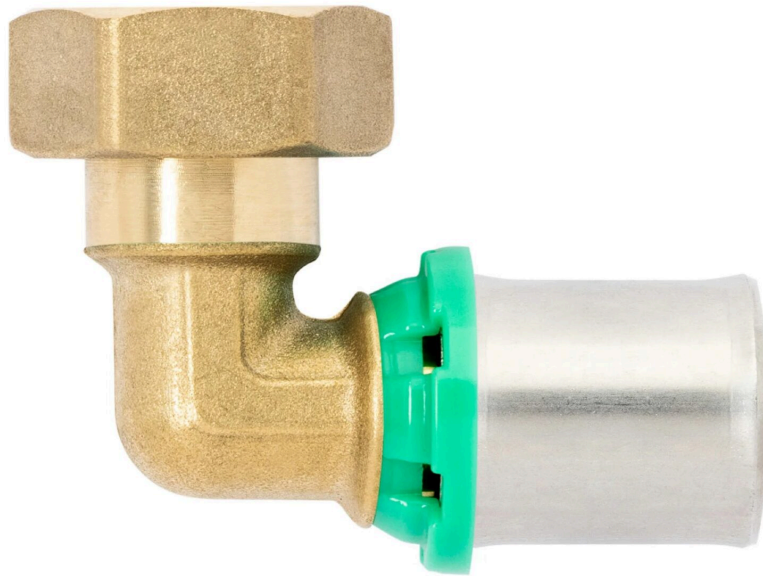

Colliers Plastique Fixation pour MULTICOUCHE 16 ø + Chevilles de 08 ø

written by www.mbsmpro.com | April 8, 2026

**Colliers Plastique Fixation pour MULTICOUCHE 16 ø +
Chevilles de 08 ø**

Coude Boite A Sertir 16 Fixation avec 2 vis

written by www.mbsmpro.com | April 8, 2026

Coude Boite A Sertir 16 Fixation avec 2 vis

Ø20