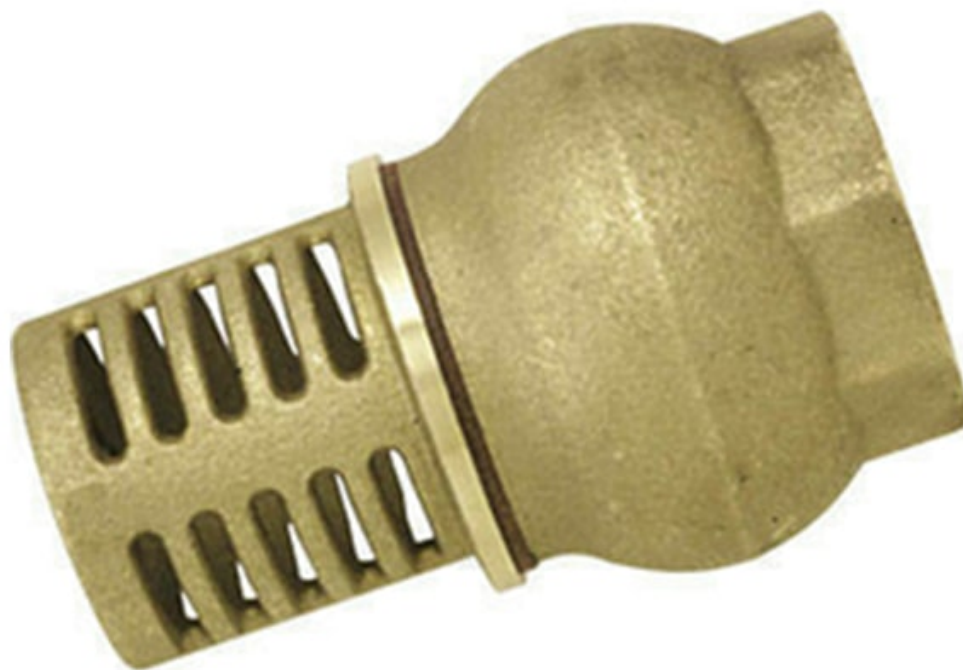

Crepine laiton 26 sans ressort

written by www.mbsmpro.com | April 14, 2026

Crepine laiton 26 sans ressort

Raccord crepine bargataire male 26

written by www.mbsmpro.com | April 14, 2026

Les raccords : ils garantissent une parfaite étanchéité hydraulique dans la réalisation d'installations de distribution sous pression.

RACCORD 32*26/34MM MÂLE UNIDELTA

dxG	D	L	I	H	PN
[mm]	[mm]	[mm]	[mm]	[mm]	[bar]
32×1"	63	101	76	20	16