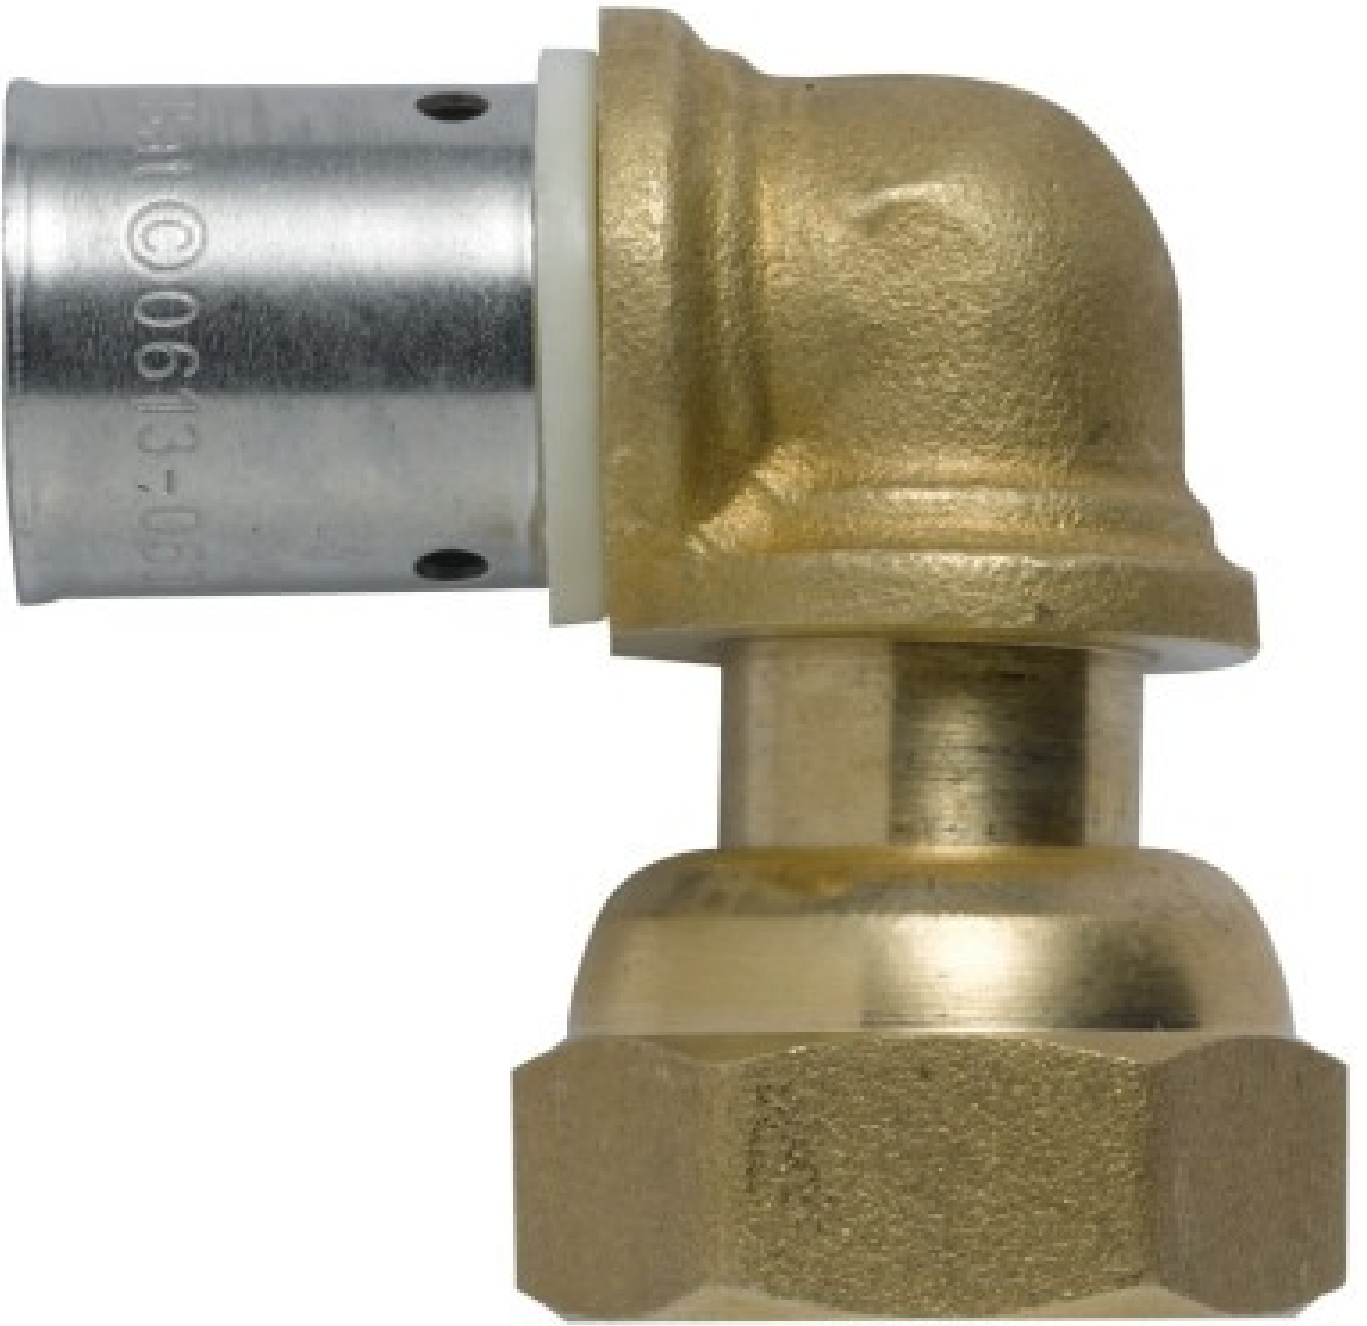

Coude Boite A Sertir 16 Fixation avec 2 vis

written by www.mbsmpro.com | April 8, 2026

Coude Boite A Sertir 16 Fixation avec 2 vis

Ø20

SM © 0613-051