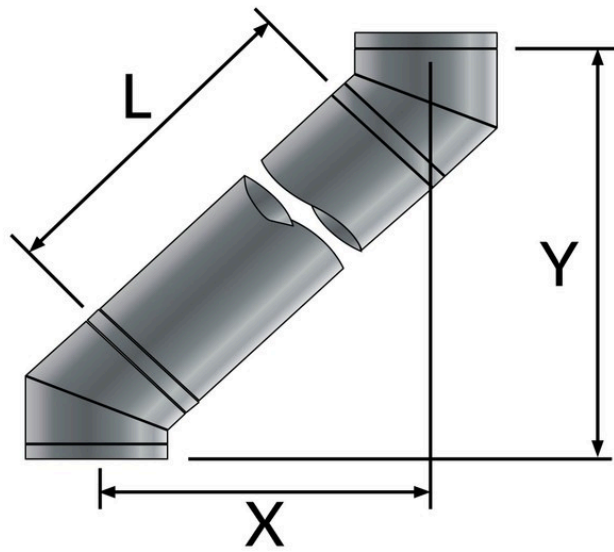

Coude 75 pvc en 45

written by www.mbsmpro.com | April 10, 2026

Coude 75 pvc en 45

45°	80/130		100/150		125/175		150/200		175/225		200/250		250/300		300/350	
L	X	Y	X	Y	X	Y	X	Y	X	Y	X	Y	X	Y	X	Y
-	109	264	115	277	122	295	130	313	137	331	145	341	159	383	174	419
0,25m	256	410	261	424	269	442	276	459	283	477	291	496	305	530	320	565
0,50m	432	587	438	600	445	619	453	636	460	654	468	672	482	706	497	742
1m	786	941	792	954	799	972	803	991	814	1008	821	1027	835	1060	850	1096

Ø int.	80	100	125	150	175	200	250	300
X	51	54	58	61	65	69	76	83
Y	133	140	149	158	167	176	193	211

COUDE 45°
MF

Ø100 XCM45