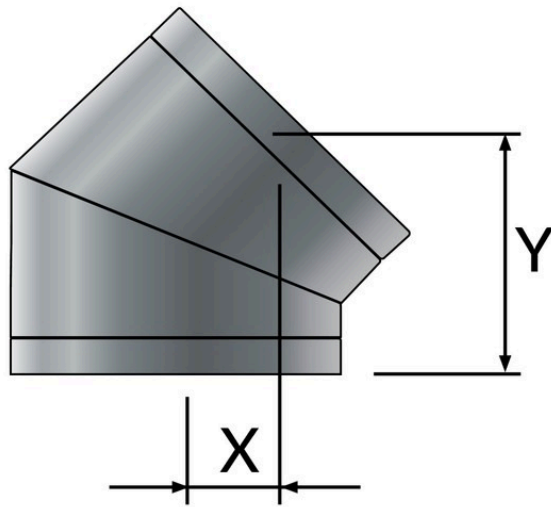

Coude 75 pvc en 45

written by www.mbsmpro.com | April 10, 2026

Coude 75 pvc en 45

45°	80/130		100/150		125/175		150/200		175/225		200/250		250/300		300/350	
L	X	Y	X	Y	X	Y	X	Y	X	Y	X	Y	X	Y	X	Y
-	109	264	115	277	122	295	130	313	137	331	145	341	159	383	174	419
0,25m	256	410	261	424	269	442	276	459	283	477	291	496	305	530	320	565
0,50m	432	587	438	600	445	619	453	636	460	654	468	672	482	706	497	742
1m	786	941	792	954	799	972	803	991	814	1008	821	1027	835	1060	850	1096

Ø int.	80	100	125	150	175	200	250	300
X	51	54	58	61	65	69	76	83
Y	133	140	149	158	167	176	193	211

COUDE 45°
MF

Ø100 XCM45