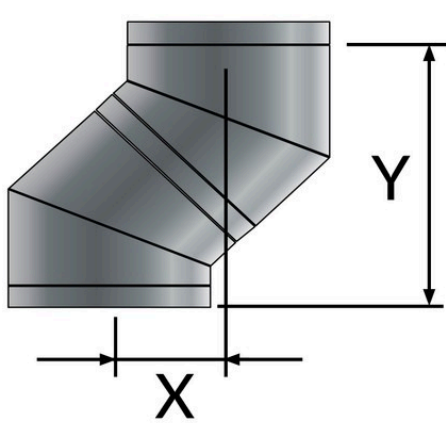

Coude 75 pvc en 45

written by www.mbsmpro.com | April 10, 2026

Coude 75 pvc en 45

45°	80/130		100/150		125/175		150/200		175/225		200/250		250/300		300/350	
L	X	Y	X	Y	X	Y	X	Y	X	Y	X	Y	X	Y	X	Y
-	109	264	115	277	122	295	130	313	137	331	145	341	159	383	174	419
0,25m	256	410	261	424	269	442	276	459	283	477	291	496	305	530	320	565
0,50m	432	587	438	600	445	619	453	636	460	654	468	672	482	706	497	742
1m	786	941	792	954	799	972	803	991	814	1008	821	1027	835	1060	850	1096

Ø int.	80	100	125	150	175	200	250	300
X	51	54	58	61	65	69	76	83
Y	133	140	149	158	167	176	193	211

COUDE 45°
MF

Ø100 XCM45