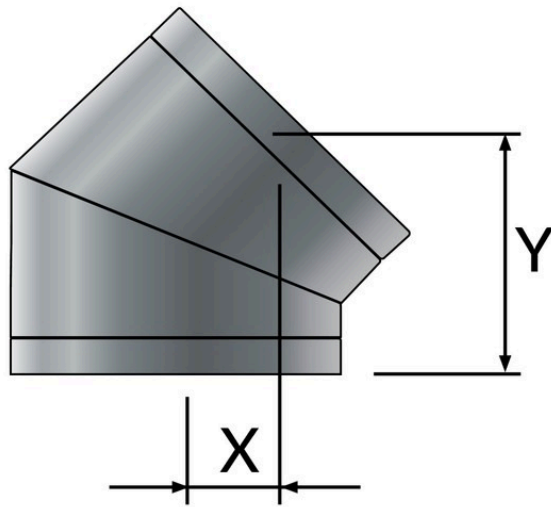

Coude 63 pvc en 45

written by www.mbsmpro.com | April 10, 2026

Coude 63 pvc en 45

C100
100-452
GIRPI
KMP

45°	80/130		100/150		125/175		150/200		175/225		200/250		250/300		300/350	
L	X	Y	X	Y	X	Y	X	Y	X	Y	X	Y	X	Y	X	Y
-	109	264	115	277	122	295	130	313	137	331	145	341	159	383	174	419
0,25m	256	410	261	424	269	442	276	459	283	477	291	496	305	530	320	565
0,50m	432	587	438	600	445	619	453	636	460	654	468	672	482	706	497	742
1m	786	941	792	954	799	972	803	991	814	1008	821	1027	835	1060	850	1096

Ø int.	80	100	125	150	175	200	250	300
X	51	54	58	61	65	69	76	83
Y	133	140	149	158	167	176	193	211

COUDE 45°
MF

Ø100 XC45

GIRPI

3 343344 577907