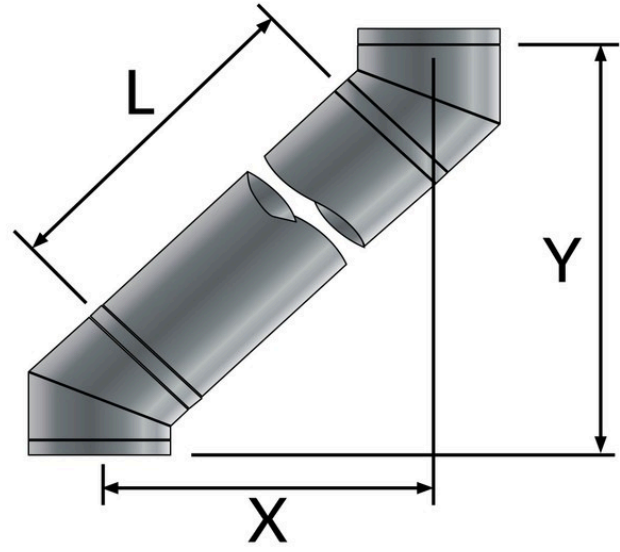

Coude 63 pvc en 45

written by www.mbsmpro.com | April 10, 2026

Coude 63 pvc en 45

C100
100-452
GIRPI
KMP

45°	80/130		100/150		125/175		150/200		175/225		200/250		250/300		300/350	
L	X	Y	X	Y	X	Y	X	Y	X	Y	X	Y	X	Y	X	Y
-	109	264	115	277	122	295	130	313	137	331	145	341	159	383	174	419
0,25m	256	410	261	424	269	442	276	459	283	477	291	496	305	530	320	565
0,50m	432	587	438	600	445	619	453	636	460	654	468	672	482	706	497	742
1m	786	941	792	954	799	972	803	991	814	1008	821	1027	835	1060	850	1096

Ø int.	80	100	125	150	175	200	250	300
X	51	54	58	61	65	69	76	83
Y	133	140	149	158	167	176	193	211

COUDE 45°
MF

Ø100 XC45

GIRPI

3 343344 577907