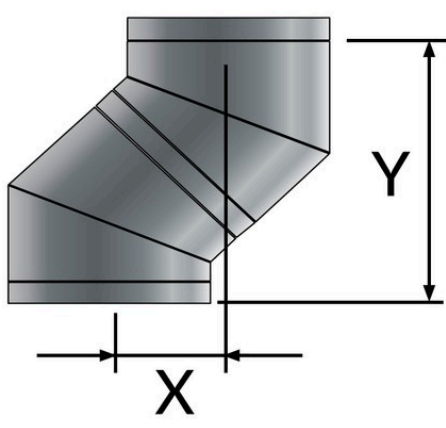

Coude 63 pvc en 45

written by www.mbsmpro.com | April 10, 2026

Coude 63 pvc en 45

C100
100-452
GIRPI
KMP

45°	80/130		100/150		125/175		150/200		175/225		200/250		250/300		300/350	
L	X	Y	X	Y	X	Y	X	Y	X	Y	X	Y	X	Y	X	Y
-	109	264	115	277	122	295	130	313	137	331	145	341	159	383	174	419
0,25m	256	410	261	424	269	442	276	459	283	477	291	496	305	530	320	565
0,50m	432	587	438	600	445	619	453	636	460	654	468	672	482	706	497	742
1m	786	941	792	954	799	972	803	991	814	1008	821	1027	835	1060	850	1096

Ø int.	80	100	125	150	175	200	250	300
X	51	54	58	61	65	69	76	83
Y	133	140	149	158	167	176	193	211

COUDE 45°
MF

Ø100 XC45

GIRPI

3 343344 577907