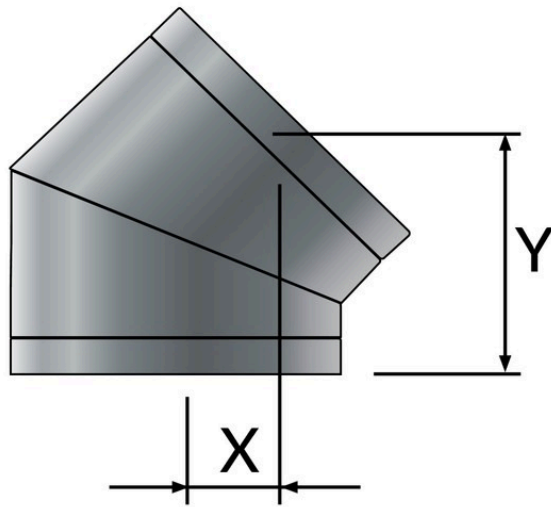

Coude 32 pvc en 45

written by www.mbsmpro.com | April 10, 2026

Coude 32 pvc en 45

C100
100-452
GIRP1

45°	80/130		100/150		125/175		150/200		175/225		200/250		250/300		300/350	
L	X	Y	X	Y	X	Y	X	Y	X	Y	X	Y	X	Y	X	Y
-	109	264	115	277	122	295	130	313	137	331	145	341	159	383	174	419
0,25m	256	410	261	424	269	442	276	459	283	477	291	496	305	530	320	565
0,50m	432	587	438	600	445	619	453	636	460	654	468	672	482	706	497	742
1m	786	941	792	954	799	972	803	991	814	1008	821	1027	835	1060	850	1096

Ø int.	80	100	125	150	175	200	250	300
X	51	54	58	61	65	69	76	83
Y	133	140	149	158	167	176	193	211

COUDE 45°
MF

Ø100 XCM45