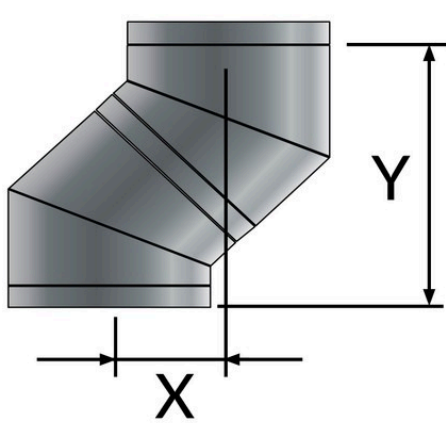

Coude 32 pvc en 45

written by www.mbsmpro.com | April 10, 2026

Coude 32 pvc en 45

C100
100-452
GIRP1

45°	80/130		100/150		125/175		150/200		175/225		200/250		250/300		300/350	
L	X	Y	X	Y	X	Y	X	Y	X	Y	X	Y	X	Y	X	Y
-	109	264	115	277	122	295	130	313	137	331	145	341	159	383	174	419
0,25m	256	410	261	424	269	442	276	459	283	477	291	496	305	530	320	565
0,50m	432	587	438	600	445	619	453	636	460	654	468	672	482	706	497	742
1m	786	941	792	954	799	972	803	991	814	1008	821	1027	835	1060	850	1096

Ø int.	80	100	125	150	175	200	250	300
X	51	54	58	61	65	69	76	83
Y	133	140	149	158	167	176	193	211

COUDE 45°
MF

Ø100 XCM45