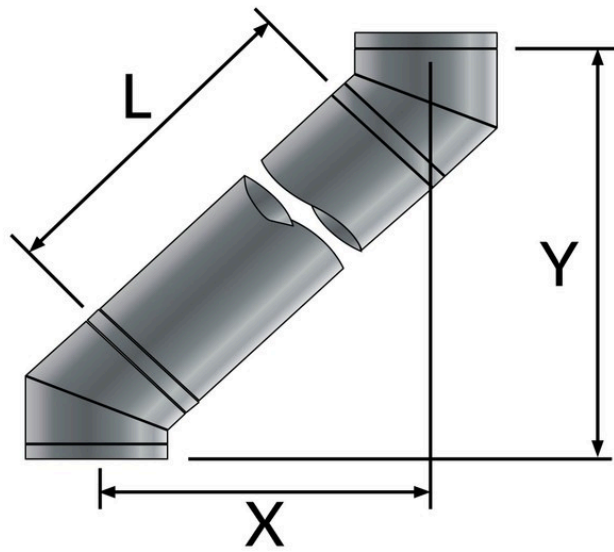

Coude 32 pvc en 45

written by www.mbsmpro.com | April 10, 2026

Coude 32 pvc en 45

C100
100-452
GIRP1

45°	80/130		100/150		125/175		150/200		175/225		200/250		250/300		300/350	
L	X	Y	X	Y	X	Y	X	Y	X	Y	X	Y	X	Y	X	Y
-	109	264	115	277	122	295	130	313	137	331	145	341	159	383	174	419
0,25m	256	410	261	424	269	442	276	459	283	477	291	496	305	530	320	565
0,50m	432	587	438	600	445	619	453	636	460	654	468	672	482	706	497	742
1m	786	941	792	954	799	972	803	991	814	1008	821	1027	835	1060	850	1096

Ø int.	80	100	125	150	175	200	250	300
X	51	54	58	61	65	69	76	83
Y	133	140	149	158	167	176	193	211

COUDE 45°
MF

Ø100 XCM45