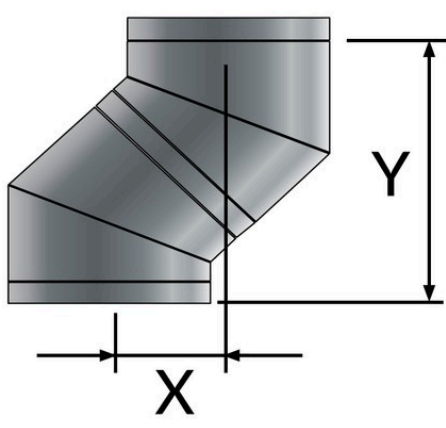

Coude 140 pvc en 45

written by www.mbsmpro.com | April 10, 2026

Coude 140 pvc en 45

45°	80/130		100/150		125/175		150/200		175/225		200/250		250/300		300/350	
L	X	Y	X	Y	X	Y	X	Y	X	Y	X	Y	X	Y	X	Y
-	109	264	115	277	122	295	130	313	137	331	145	341	159	383	174	419
0,25m	256	410	261	424	269	442	276	459	283	477	291	496	305	530	320	565
0,50m	432	587	438	600	445	619	453	636	460	654	468	672	482	706	497	742
1m	786	941	792	954	799	972	803	991	814	1008	821	1027	835	1060	850	1096

Ø int.	80	100	125	150	175	200	250	300
X	51	54	58	61	65	69	76	83
Y	133	140	149	158	167	176	193	211

COUDE 45°
MF

Ø100 XC45