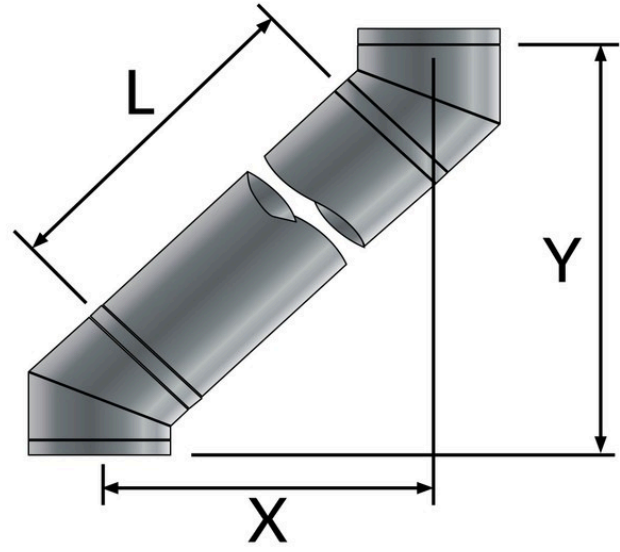

Coude 140 pvc en 45

written by www.mbsmpro.com | April 10, 2026

Coude 140 pvc en 45

45°	80/130		100/150		125/175		150/200		175/225		200/250		250/300		300/350	
L	X	Y	X	Y	X	Y	X	Y	X	Y	X	Y	X	Y	X	Y
-	109	264	115	277	122	295	130	313	137	331	145	341	159	383	174	419
0,25m	256	410	261	424	269	442	276	459	283	477	291	496	305	530	320	565
0,50m	432	587	438	600	445	619	453	636	460	654	468	672	482	706	497	742
1m	786	941	792	954	799	972	803	991	814	1008	821	1027	835	1060	850	1096

Ø int.	80	100	125	150	175	200	250	300
X	51	54	58	61	65	69	76	83
Y	133	140	149	158	167	176	193	211

COUDE 45°
MF

Ø100 XC45