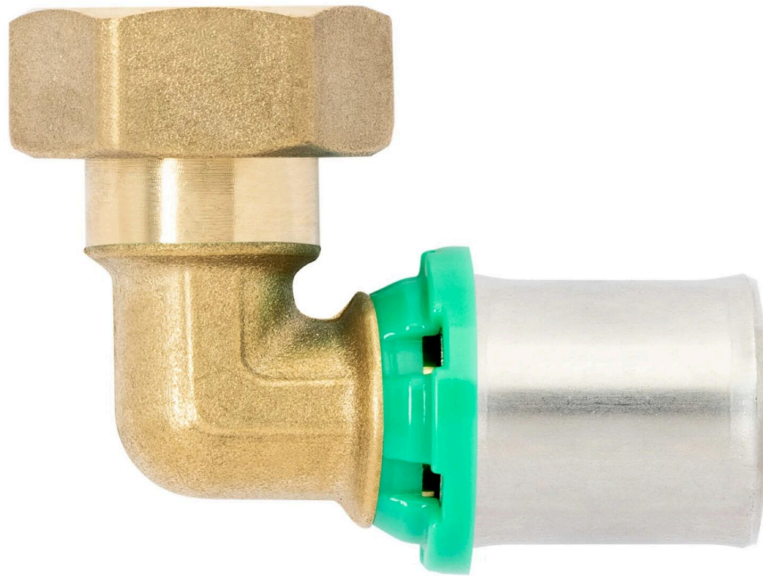

Coude Boite A Sertir 16 Fixation avec 2 vis

written by www.mbsmpro.com | April 8, 2026

Coude Boite A Sertir 16 Fixation avec 2 vis

Ø20

[Support mélangeur avec rosace](#)

written by www.mbsmpro.com | April 8, 2026

Support mélangeur avec rosace