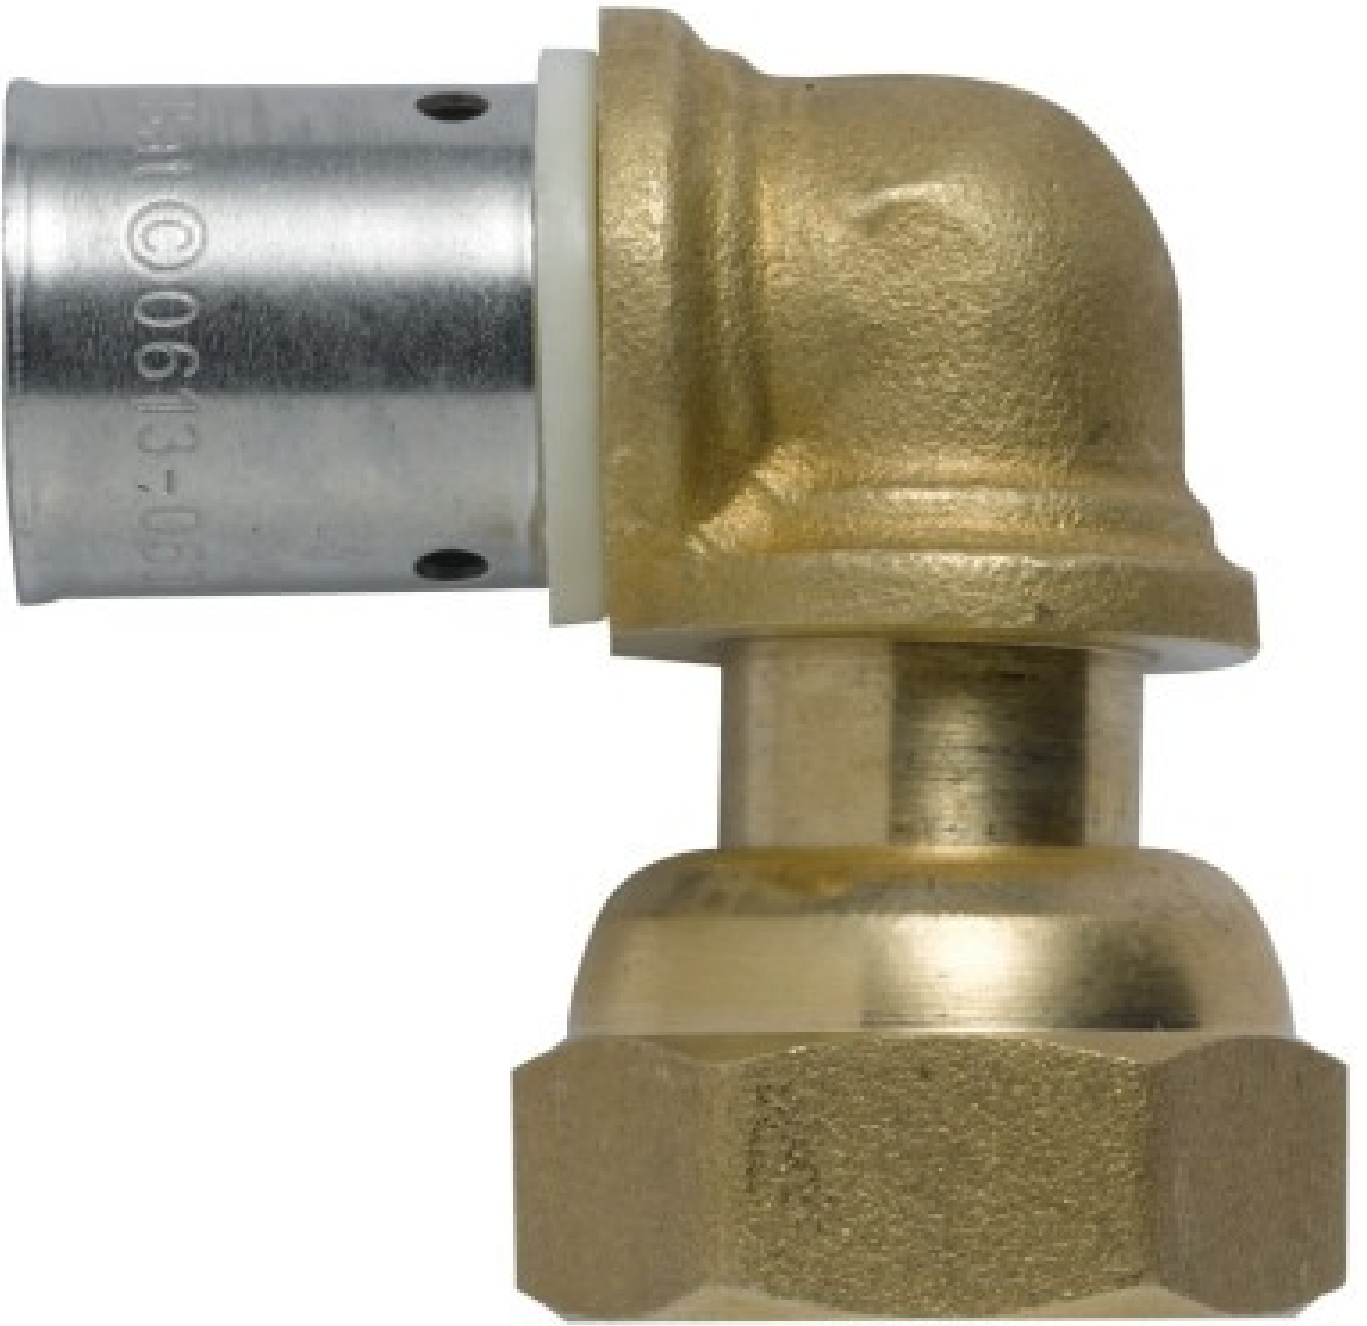

Coude Boite A Sertir 16 Fixation avec 2 vis

written by www.mbsmpro.com | April 8, 2026

Coude Boite A Sertir 16 Fixation avec 2 vis

Ø20

[Support mélangeur avec rosace](#)

written by www.mbsmpro.com | April 8, 2026

Support mélangeur avec rosace