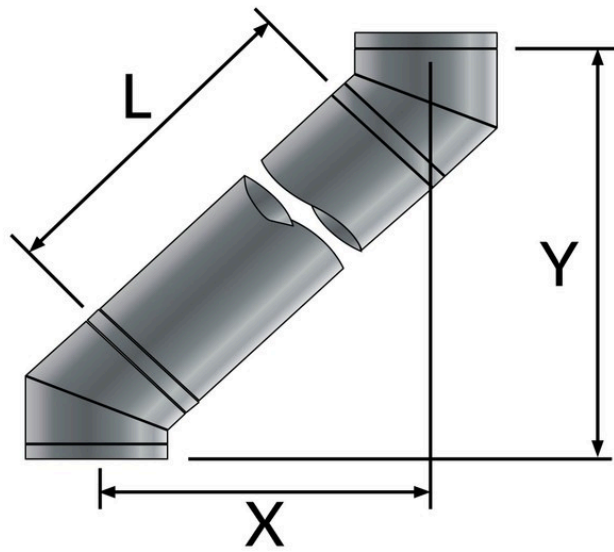

Coude 140 pvc en 45

written by www.mbsmpro.com | April 10, 2026

Coude 140 pvc en 45

45°	80/130		100/150		125/175		150/200		175/225		200/250		250/300		300/350	
L	X	Y	X	Y	X	Y	X	Y	X	Y	X	Y	X	Y	X	Y
-	109	264	115	277	122	295	130	313	137	331	145	341	159	383	174	419
0,25m	256	410	261	424	269	442	276	459	283	477	291	496	305	530	320	565
0,50m	432	587	438	600	445	619	453	636	460	654	468	672	482	706	497	742
1m	786	941	792	954	799	972	803	991	814	1008	821	1027	835	1060	850	1096

Ø int.	80	100	125	150	175	200	250	300
X	51	54	58	61	65	69	76	83
Y	133	140	149	158	167	176	193	211

COUDE 45°
MF

Ø100 XC45

Coude PVC 140 90

written by www.mbsmpro.com | April 10, 2026

Coude PVC 140 90

[Te Pvc 140](#)

written by www.mbsmpro.com | April 10, 2026

Te Pvc 140

[Tube Pvc Regide 3mm 140 en M](#)

written by www.mbsmpro.com | April 10, 2026

Tube Pvc Regide 3mm 140 en M

[Y Pvc 140](#)

written by www.mbsmpro.com | April 10, 2026