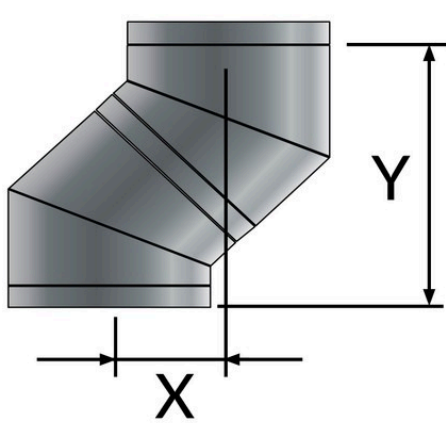

Coude 140 pvc en 45

written by www.mbsmpro.com | April 10, 2026

Coude 140 pvc en 45

45°	80/130		100/150		125/175		150/200		175/225		200/250		250/300		300/350	
L	X	Y	X	Y	X	Y	X	Y	X	Y	X	Y	X	Y	X	Y
-	109	264	115	277	122	295	130	313	137	331	145	341	159	383	174	419
0,25m	256	410	261	424	269	442	276	459	283	477	291	496	305	530	320	565
0,50m	432	587	438	600	445	619	453	636	460	654	468	672	482	706	497	742
1m	786	941	792	954	799	972	803	991	814	1008	821	1027	835	1060	850	1096

Ø int.	80	100	125	150	175	200	250	300
X	51	54	58	61	65	69	76	83
Y	133	140	149	158	167	176	193	211

COUDE 45°
MF

Ø100 XC45

Coude PVC 140 90

written by www.mbsmpro.com | April 10, 2026

Coude PVC 140 90

[Te Pvc 140](#)