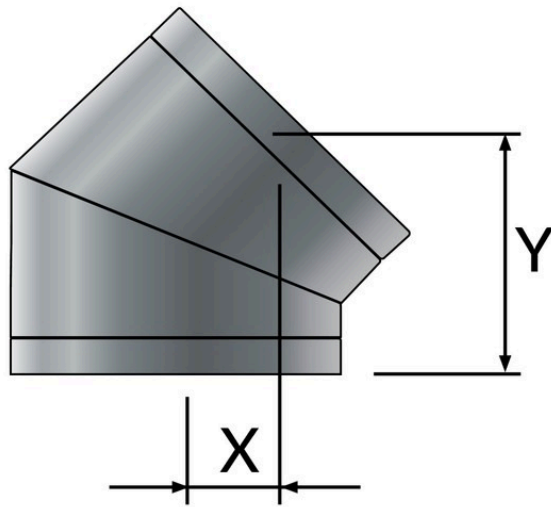

Coude 125 pvc en 45

written by www.mbsmpro.com | April 10, 2026

Coude 125 pvc en 45

C100
100-452
GIRP1
K M

45°	80/130		100/150		125/175		150/200		175/225		200/250		250/300		300/350	
L	X	Y	X	Y	X	Y	X	Y	X	Y	X	Y	X	Y	X	Y
-	109	264	115	277	122	295	130	313	137	331	145	341	159	383	174	419
0,25m	256	410	261	424	269	442	276	459	283	477	291	496	305	530	320	565
0,50m	432	587	438	600	445	619	453	636	460	654	468	672	482	706	497	742
1m	786	941	792	954	799	972	803	991	814	1008	821	1027	835	1060	850	1096

Ø int.	80	100	125	150	175	200	250	300
X	51	54	58	61	65	69	76	83
Y	133	140	149	158	167	176	193	211

COUDE 45°
MF

Ø100 XCM45

Coude PVC 125 90

written by www.mbsmpro.com | April 10, 2026

Coude PVC 125 90

[Te Pvc 125](#)