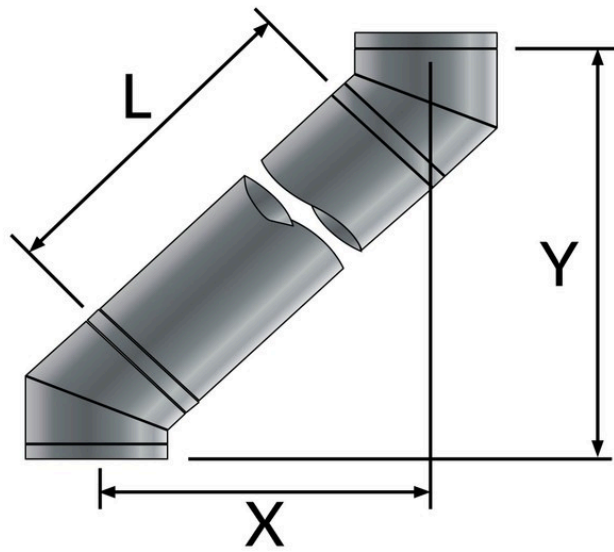

Coude 125 pvc en 45

written by www.mbsmpro.com | April 10, 2026

Coude 125 pvc en 45

C100
100-452
GIRP1
K M

45°	80/130		100/150		125/175		150/200		175/225		200/250		250/300		300/350	
L	X	Y	X	Y	X	Y	X	Y	X	Y	X	Y	X	Y	X	Y
-	109	264	115	277	122	295	130	313	137	331	145	341	159	383	174	419
0,25m	256	410	261	424	269	442	276	459	283	477	291	496	305	530	320	565
0,50m	432	587	438	600	445	619	453	636	460	654	468	672	482	706	497	742
1m	786	941	792	954	799	972	803	991	814	1008	821	1027	835	1060	850	1096

Ø int.	80	100	125	150	175	200	250	300
X	51	54	58	61	65	69	76	83
Y	133	140	149	158	167	176	193	211

COUDE 45°
MF

Ø100 XCM45

Coude PVC 125 90

written by www.mbsmpro.com | April 10, 2026

Coude PVC 125 90

[Te Pvc 125](#)

written by www.mbsmpro.com | April 10, 2026

Te Pvc 125

[Tube Pvc Regide 3mm 125 en M](#)

written by www.mbsmpro.com | April 10, 2026

Tube Pvc Regide 3mm 125 en M

[Y Pvc 125](#)

written by www.mbsmpro.com | April 10, 2026