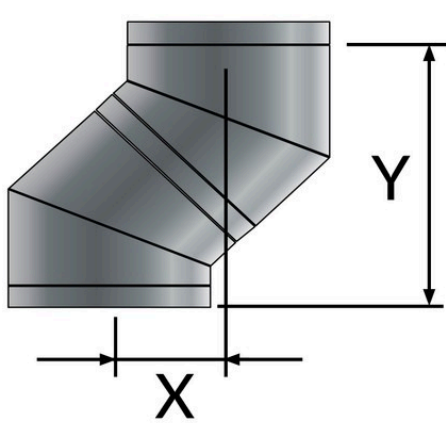

Coude 125 pvc en 45

written by www.mbsmpro.com | April 10, 2026

Coude 125 pvc en 45

C100
100-452
GIRP1
K M

45°	80/130		100/150		125/175		150/200		175/225		200/250		250/300		300/350	
L	X	Y	X	Y	X	Y	X	Y	X	Y	X	Y	X	Y	X	Y
-	109	264	115	277	122	295	130	313	137	331	145	341	159	383	174	419
0,25m	256	410	261	424	269	442	276	459	283	477	291	496	305	530	320	565
0,50m	432	587	438	600	445	619	453	636	460	654	468	672	482	706	497	742
1m	786	941	792	954	799	972	803	991	814	1008	821	1027	835	1060	850	1096

Ø int.	80	100	125	150	175	200	250	300
X	51	54	58	61	65	69	76	83
Y	133	140	149	158	167	176	193	211

COUDE 45°
MF

Ø100 XCM45

Coude PVC 125 90

written by www.mbsmpro.com | April 10, 2026

Coude PVC 125 90

[Te Pvc 125](#)